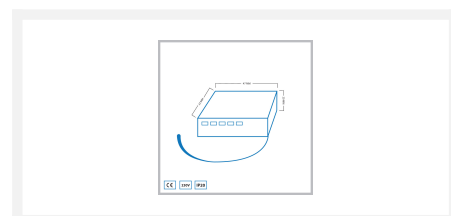

## Korte omschrijving

---

De Nice LED receiver is geschikt om te combineren met onze BAS sets en Nice 1, 3 en 6-kanaals afstandsbediening. Voor iedere aparte groep heb je één Nice LED receiver nodig.

## Specificaties

---

Artikelnummer	L2075
EAN code	7435124529572
Merk	Nice
Geschikt voor	Binnen
Geschikt i.c.m.	Veranda BAS sets en een Nice afstandsbediening
Lengte	42 mm
Breedte	34 mm
Hoogte	19 mm
Ingangsspanning	230V AC
Dimbaar	Ja
IP waarde	IP20
Keurmerk	CE, Rohs
Garantie	2 jaar