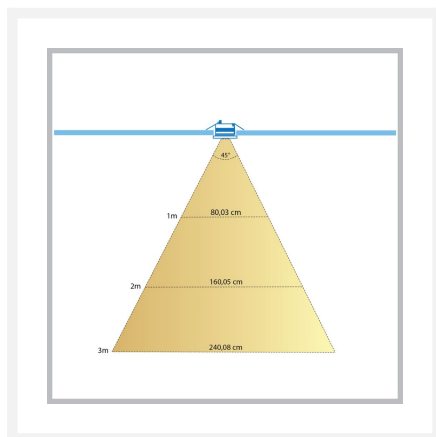

Cree LED inbouwspot Sevilla in | warmwit | 3 watt | dimbaar

Product afbeeldingen

Korte omschrijving

De Sevilla LED inbouwspot schijnt met een heldere warmwitte kleur (2700k) en heeft een vermogen van 3 watt. Bovendien is deze inbouwspot dimbaar.

Omschrijving

De Sevilla inbouwspot is een echte aanrader voor in jouw woning. Met een beschermingswaarde van 44 (IP-44) is de Sevilla inbouwspot een geschikte inbouwspot voor iedere ruimte in jouw woning.

De lage hoogte (36mm) van de Sevilla inbouwspot zorgt ervoor dat je deze in vrijwel ieder verlaagd plafond kunt monteren. Het stijlvolle design van de Sevilla inbouwspot zorgt ervoor dat deze spot ook in vrijwel ieder interieur past.

Ook een gatenzaag (afmeting 35 mm), waarmee je gaten op perfect formaat maakt is verkrijgbaar op onze webshop.

Tip: wij adviseren om rekening te houden met 2mm speling voor de Sevilla spot en ook voor de transformator. Zo kan de warmte weg, wat de levensduur ten goede komt.