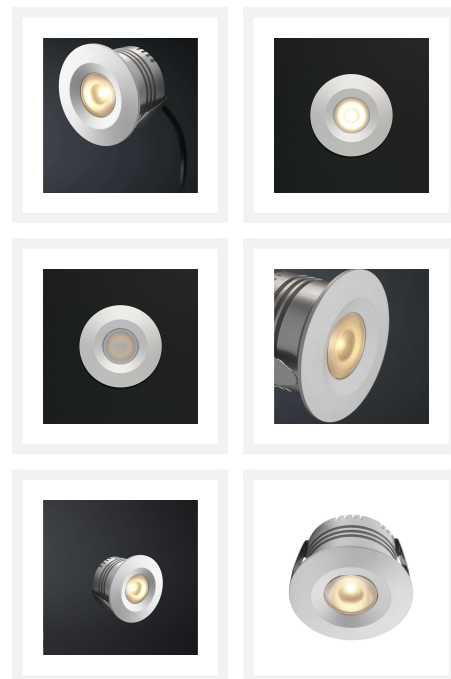

Cree LED inbouwspot Sevilla in | warmwit | 3 watt | dimbaar

Product afbeeldingen

Korte omschrijving

De Sevilla LED inbouwspot schijnt met een heldere warmwitte kleur (2700k) en heeft een vermogen van 3 watt. Bovendien is deze inbouwspot dimbaar.

Omschrijving

De Sevilla inbouwspot is een echte aanrader voor in jouw woning. Met een beschermingswaarde van 44 (IP-44) is de Sevilla inbouwspot een geschikte inbouwspot voor iedere ruimte in jouw woning.

De lage hoogte (36mm) van de Sevilla inbouwspot zorgt ervoor dat je deze in vrijwel ieder verlaagd plafond kunt monteren. Het stijlvolle design van de Sevilla inbouwspot zorgt ervoor dat deze spot ook in vrijwel ieder interieur past.

De standaard meegeleverde LED transformator zorgt ervoor dat inkomende stroom wordt omgezet naar laagspanning. De transformator sluit je rechtstreeks aan op de stroomkabel in het plafond en klik je aan de andere kant eenvoudig aan de Sevilla inbouwspot.