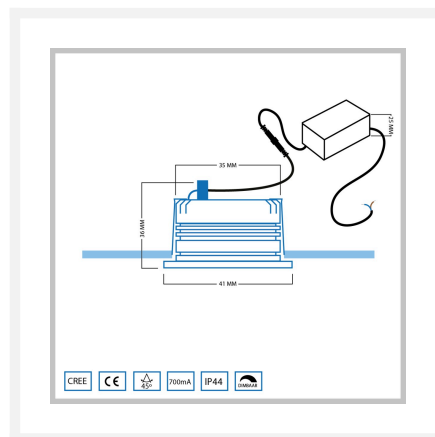

Cree LED inbouwspot Sevilla in | warmwit | 3 watt | dimbaar

Product afbeeldingen

Korte omschrijving

De Sevilla LED inbouwspot schijnt met een heldere warmwitte kleur (2700k) en heeft een vermogen van 3 watt. Bovendien is deze inbouwspot dimbaar.

Omschrijving

De Sevilla inbouwspot is een echte aanrader voor in jouw woning. Met een beschermingswaarde van 44 (IP-44) is de Sevilla inbouwspot een geschikte inbouwspot voor iedere ruimte in jouw woning.

De lage hoogte (36mm) van de Sevilla inbouwspot zorgt ervoor dat je deze in vrijwel ieder verlaagd plafond kunt monteren. Het stijlvolle design van de Sevilla inbouwspot zorgt ervoor dat deze spot ook in vrijwel ieder interieur past.

De standaard meegeleverde LED transformator zorgt ervoor dat inkomende stroom wordt omgezet naar laagspanning. De transformator sluit je rechtstreeks aan op de stroomkabel in het plafond en klik je aan de andere kant eenvoudig aan de Sevilla inbouwspot.