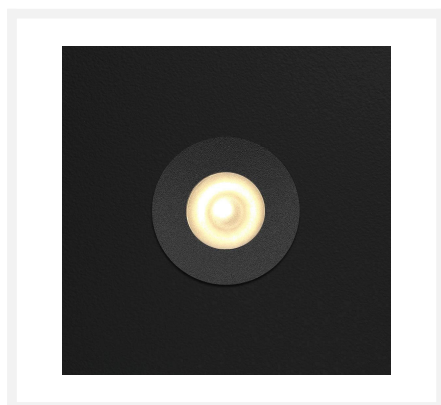

Cree LED veranda inbouwspot Valencia zwart io | warmwit | set van 6, 8, 10 of 12 stuks

Product afbeeldingen

Korte omschrijving

Deze Somfy IO set met zwarte Cree LED inbouwspots uit de Valencia serie bestaat uit 6, 8, 10 of 12 dimbare LED inbouwspots (3 watt) met een Somfy IO serie transformator met serie connector. Dit is een geschikte set voor houten en aluminium veranda's.

Omschrijving

De zwarte Valencia LED inbouwspots uit deze set zijn stofdicht en beschermd tegen spat- en spuitwater. De IP-waarde van deze spot is dan ook IP-65. De spots geven een mooie warmwitte lichtkleur (2700k) af en creëren daarmee een aangename en gezellige sfeer in jouw veranda. Iedere spot is voorzien van 5 meter kabel. Deze kabels zijn dubbelgeïsoleerde kabel, waardoor de kabel goed is beschermd tegen kabelbreuk. De inbouwmaat (30 mm), hoogte (37 mm) en diameter (36 mm) van de spots zijn perfect voor in de meeste veranda's.

Specificaties

Artikelnummer	L2454
EAN code	7435856961985
Merk	Hamulight
LED chip	Cree
Kleur spot	Zwart
Geschikt voor	Binnen & buiten
Geschikt i.c.m.	Somfy io afstandsbediening (Somfy io receiver vereist)
Ook compatibel met	Somfy TaHoma
Verbruik per LED	3 watt
Ingangsspanning	230V AC
Lichtkleur	Warmwit (2700K)
Lumen per LED (inclusief lens)	155 lm
Kleurweergave (CRI)	>92
Lichthoek	45 Graden
Dimbaar	Ja
Kantelbaar	Nee
Bekabeling per LED	500 cm
Transformator nodig?	Ja (standaard bijgeleverd)
Afmetingen transformator	110 x 65 x 20 mm
Schakeling	Serie
Diameter	36 mm
Hoogte	37 mm
Inbouwmaat	30 mm
Materiaal	Aluminium
IP waarde	Spots: IP65, Trafo: IP44
Keurmerk	CE, Rohs
Garantie	Spots: 3 jaar, Trafo: 2 jaar
Energie label oud	A+