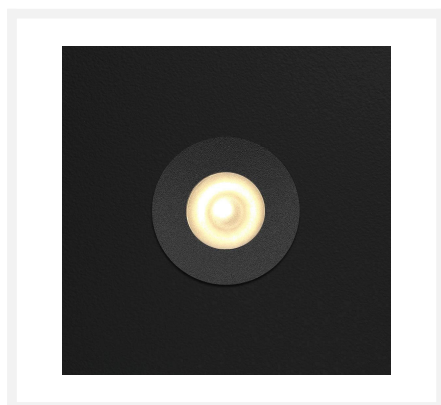

Cree LED veranda inbouwspot Valencia zwart io | warmwit | set van 6, 8, 10 of 12 stuks

Product afbeeldingen

Korte omschrijving

Deze Somfy IO set met zwarte Cree LED inbouwspots uit de Valencia serie bestaat uit 6, 8, 10 of 12 dimbare LED inbouwspots (3 watt) met een Somfy IO serie transformator met serie connector. Dit is een geschikte set voor houten en aluminium veranda's.

Omschrijving

De zwarte Valencia LED inbouwspots uit deze set zijn stofdicht en beschermd tegen spat- en spuitwater. De IP-waarde van deze spot is dan ook IP-65. De spots geven een mooie warmwitte lichtkleur (2700k) af en creëren daarmee een aangename en gezellige sfeer in jouw veranda. Iedere spot is voorzien van 5 meter kabel. Deze kabels zijn dubbelgeïsoleerde kabel, waardoor de kabel goed is beschermd tegen kabelbreuk. De inbouwmaat (30 mm), hoogte (37 mm) en diameter (36 mm) van de spots zijn perfect voor in de meeste veranda's.

Specificaties

| | |
|--------------------------------|--|
| Artikelnummer | L2454 |
| EAN code | 7435856961985 |
| Merk | Hamulight |
| LED chip | Cree |
| Kleur spot | Zwart |
| Geschikt voor | Binnen & buiten |
| Geschikt i.c.m. | Somfy io afstandsbediening (Somfy io receiver vereist) |
| Ook compatibel met | Somfy TaHoma |
| Verbruik per LED | 3 watt |
| Ingangsspanning | 230V AC |
| Lichtkleur | Warmwit (2700K) |
| Lumen per LED (inclusief lens) | 155 lm |
| Kleurweergave (CRI) | >92 |
| Lichthoek | 45 Graden |
| Dimbaar | Ja |
| Kantelbaar | Nee |
| Bekabeling per LED | 500 cm |
| Transformator nodig? | Ja (standaard bijgeleverd) |
| Afmetingen transformator | 110 x 65 x 20 mm |
| Schakeling | Serie |
| Diameter | 36 mm |
| Hoogte | 37 mm |
| Inbouwmaat | 30 mm |
| Materiaal | Aluminium |
| IP waarde | Spots: IP65, Trafo: IP44 |
| Keurmerk | CE, Rohs |
| Garantie | Spots: 3 jaar, Trafo: 2 jaar |
| Energie label oud | A+ |