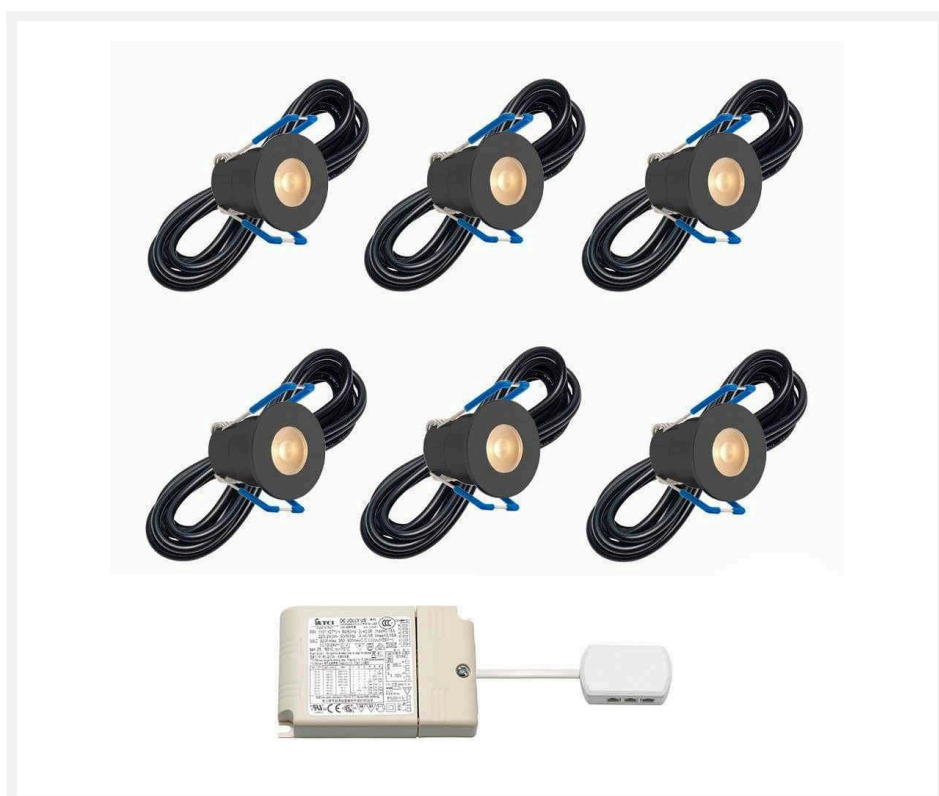

Cree LED veranda inbouwspot Valencia zwart io | warmwit | set van 6, 8, 10 of 12 stuks

Product afbeeldingen

Korte omschrijving

Deze Somfy IO set met zwarte Cree LED inbouwspots uit de Valencia serie bestaat uit 6, 8, 10 of 12 dimbare LED inbouwspots (3 watt) met een Somfy IO serie transformator met serie connector. Dit is een geschikte set voor houten en aluminium veranda's.

Omschrijving

De zwarte Valencia LED inbouwspots uit deze set zijn stofdicht en beschermd tegen spat- en spuitwater. De IP-waarde van deze spot is dan ook IP-65. De spots geven een mooie warmwitte lichtkleur (2700k) af en creëren daarmee een aangename en gezellige sfeer in jouw veranda. Iedere spot is voorzien van 5 meter kabel. Deze kabels zijn dubbelgeïsoleerde kabel, waardoor de kabel goed is beschermd tegen kabelbreuk. De inbouwmaat (30 mm), hoogte (37 mm) en diameter (36 mm) van de spots zijn perfect voor in de meeste veranda's.

De inbouwspots van deze set bedien je met een Somfy IO afstandsbediening. Deze dien je apart te bestellen via onze webshop. Dit geldt ook voor de Somfy IO LED receiver. Deze heb je nodig om deze set met Somfy IO te laten communiceren. Heb je al een meerkanaals Somfy IO afstandsbediening en heb je een kanaal over? Dan kun je jouw huidige Somfy IO afstandsbediening ook gebruiken om deze set mee te bedienen. De Somfy IO LED receiver dien je dan nog steeds te bestellen.