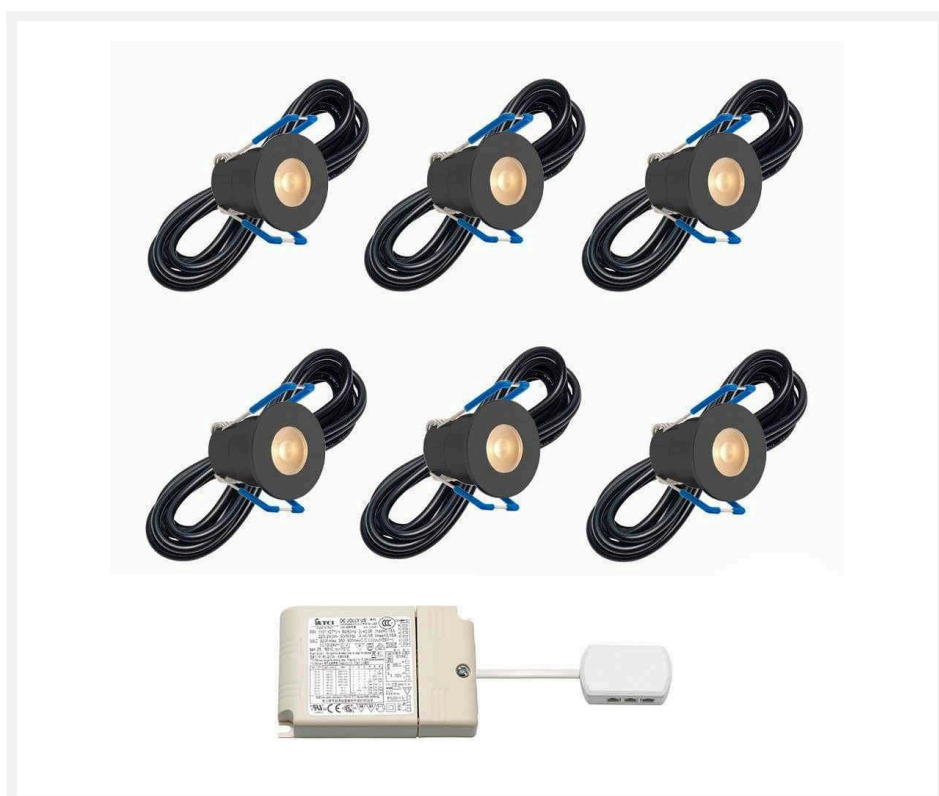

Cree LED veranda inbouwspot Valencia zwart io | warmwit | set van 6, 8, 10 of 12 stuks

Product afbeeldingen

Korte omschrijving

Deze Somfy IO set met zwarte Cree LED inbouwspots uit de Valencia serie bestaat uit 6, 8, 10 of 12 dimbare LED inbouwspots (3 watt) met een Somfy IO serie transformator met serie connector. Dit is een geschikte set voor houten en aluminium veranda's.

Omschrijving

De zwarte Valencia LED inbouwspots uit deze set zijn stofdicht en beschermd tegen spat- en spuitwater. De IP-waarde van deze spot is dan ook IP-65. De spots geven een mooie warmwitte lichtkleur (2700k) af en creëren daarmee een aangename en gezellige sfeer in jouw veranda. Iedere spot is voorzien van 5 meter kabel. Deze kabels zijn dubbelgeïsoleerde kabel, waardoor de kabel goed is beschermd tegen kabelbreuk. De inbouwmaat (30 mm), hoogte (37 mm) en diameter (36 mm) van de spots zijn perfect voor in de meeste veranda's.

De inbouwspots van deze set bedien je met een Somfy IO afstandsbediening. Deze dien je apart te bestellen via onze webshop. Dit geldt ook voor de Somfy IO LED receiver. Deze heb je nodig om deze set met Somfy IO te laten communiceren. Heb je al een meerkanaals Somfy IO afstandsbediening en heb je een kanaal over? Dan kun je jouw huidige Somfy IO afstandsbediening ook gebruiken om deze set mee te bedienen. De Somfy IO LED receiver dien je dan nog steeds te bestellen.

Ben je overtuigd van deze Somfy IO set en wil je een bestelling plaatsen? Overweeg dan ook de handige toebehoren voor deze set. Zo kan een gatenzaag (afmeting 30 mm) helpen bij het maken van gaten in de liggers van jouw veranda en een verlengsnoer biedt hulp indien je te weinig bekabeling hebt. En weet je niet waar je de transformator met connector moet laten? Bestel dan een wandbox erbij. Hiermee kun je de transformator veilig wegwerken.