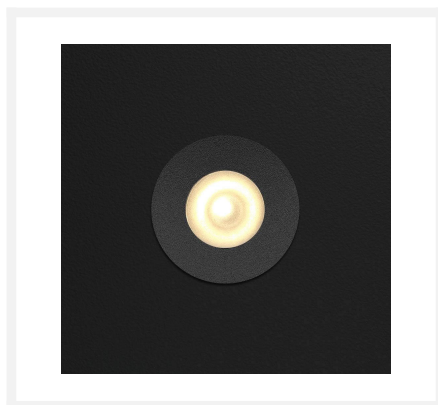

Cree LED inbouwspot Valencia zwart bas | warmwit | set van 4, 6, 8, 10 of 12 stuks

Product afbeeldingen

Korte omschrijving

Deze BAS set met zwarte Cree LED inbouwspots uit de Valencia serie zijn speciaal ontworpen voor in veranda's. Het stijlvolle design zorgt ervoor dat de inbouwspots in iedere veranda tot zijn recht komt. De spots zijn verkrijgbaar in sets van 4, 6, 8, 10 of 12 dimbare LED inbouwspots (3 watt) met serie LED transformator en connector. Deze set is geschikt voor in houten en aluminium veranda's.

Omschrijving

De zwarte Cree LED inbouwspots Valencia hebben een IP-waarde van 65 (IP-65) wat betekent dat ze volledig bestand zijn tegen stof en spat/spuitwater. De spots schijnen een mooie warmwitte lichtkleur (2700k) en zorgen daarmee voor een aangename en gezellige sfeer in jouw veranda. Aan iedere spot zit 5 meter kabel. Mocht dit niet genoeg zijn dan is er altijd de mogelijkheid er een verlengsnoer bij te bestellen. De kabels van de spots zijn dubbelgeïsoleerde kabel, waardoor de kabel goed is beschermd tegen kabelbreuk. De spots hebben een kleine inbouwmaat (30 mm) en een geschikte hoogte (37 mm) en diameter (36 mm), waardoor deze spots in (bijna) iedere veranda passen. De Valencia BAS set is geschikt voor in aluminium en houten veranda's.