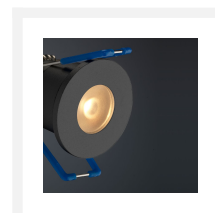

Cree LED inbouwspot Valencia zwart bas | warmwit | set van 4, 6, 8, 10 of 12 stuks

Product afbeeldingen

Korte omschrijving

Deze BAS set met zwarte Cree LED inbouwspots uit de Valencia serie zijn speciaal ontworpen voor in veranda's. Het stijlvolle design zorgt ervoor dat de inbouwspots in iedere veranda tot zijn recht komt. De spots zijn verkrijgbaar in sets van 4, 6, 8, 10 of 12 dimbare LED inbouwspots (3 watt) met serie LED transformator en connector. Deze set is geschikt voor in houten en aluminium veranda's.

Omschrijving

De zwarte Cree LED inbouwspots Valencia hebben een IP-waarde van 65 (IP-65) wat betekent dat ze volledig bestand zijn tegen stof en spat/spuitwater. De spots schijnen een mooie warmwitte lichtkleur (2700k) en zorgen daarmee voor een aangename en gezellige sfeer in jouw veranda. Aan iedere spot zit 5 meter kabel. Mocht dit niet genoeg zijn dan is er altijd de mogelijkheid er een verlengsnoer bij te bestellen. De kabels van de spots zijn dubbelgeïsoleerde kabel, waardoor de kabel goed is beschermd tegen kabelbreuk. De spots hebben een kleine inbouwmaat (30 mm) en een geschikte hoogte (37 mm) en diameter (36 mm), waardoor deze spots in (bijna) iedere veranda passen. De Valencia BAS set is geschikt voor in aluminium en houten veranda's.