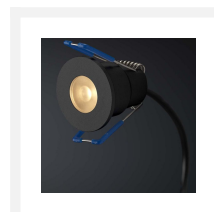

Cree LED inbouwspot Valencia zwart bas | warmwit | set van 4, 6, 8, 10 of 12 stuks

Product afbeeldingen

Korte omschrijving

Deze BAS set met zwarte Cree LED inbouwspots uit de Valencia serie zijn speciaal ontworpen voor in veranda's. Het stijlvolle design zorgt ervoor dat de inbouwspots in iedere veranda tot zijn recht komt. De spots zijn verkrijgbaar in sets van 4, 6, 8, 10 of 12 dimbare LED inbouwspots (3 watt) met serie LED transformator en connector. Deze set is geschikt voor in houten en aluminium veranda's.

Omschrijving

De zwarte Cree LED inbouwspots Valencia hebben een IP-waarde van 65 (IP-65) wat betekent dat ze volledig bestand zijn tegen stof en spat/spuitwater. De spots schijnen een mooie warmwitte lichtkleur (2700k) en zorgen daarmee voor een aangename en gezellige sfeer in jouw veranda. Aan iedere spot zit 5 meter kabel. Mocht dit niet genoeg zijn dan is er altijd de mogelijkheid er een verlengsnoer bij te bestellen. De kabels van de spots zijn dubbelgeïsoleerde kabel, waardoor de kabel goed is beschermd tegen kabelbreuk. De spots hebben een kleine inbouwmaat (30 mm) en een geschikte hoogte (37 mm) en diameter (36 mm), waardoor deze spots in (bijna) iedere veranda passen. De Valencia BAS set is geschikt voor in aluminium en houten veranda's.

Het is ook mogelijk om deze set slimmer te maken door de spots aan te sluiten op een bewegingsmelder. Dit is ideaal voor in een carport.

Ben je overtuigd van deze Cree LED inbouwspot Valencia BAS set en wil je een bestelling plaatsen? Kijk dan ook even naar de toebehoren. Zo kan een gatenzaag (afmeting 30 mm) helpen bij het maken van gaten in de liggers van jouw veranda en een verlengsnoer biedt hulp indien je te weinig bekabeling hebt. En weet je niet waar je de transformator moet laten? Bestel dan een wandbox erbij!