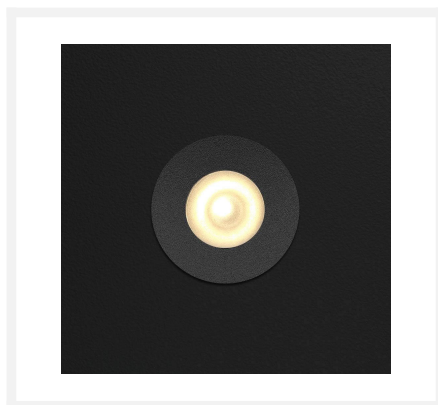

## Cree LED inbouwspot Valencia zwart bas | warmwit | set van 4, 6, 8, 10 of 12 stuks

## Korte omschrijving

---

Deze BAS set met zwarte Cree LED inbouwspots uit de Valencia serie zijn speciaal ontworpen voor in veranda's. Het stijlvolle design zorgt ervoor dat de inbouwspots in iedere veranda tot zijn recht komt. De spots zijn verkrijgbaar in sets van 4, 6, 8, 10 of 12 dimbare LED inbouwspots (3 watt) met serie LED transformator en connector. Deze set is geschikt voor in houten en aluminium veranda's.

## Omschrijving

---

De zwarte Cree LED inbouwspots Valencia hebben een IP-waarde van 65 (IP-65) wat betekent dat ze volledig bestand zijn tegen stof en spat/spuitwater. De spots schijnen een mooie warmwitte lichtkleur (2700k) en zorgen daarmee voor een aangename en gezellige sfeer in jouw veranda. Aan iedere spot zit 5 meter kabel. Mocht dit niet genoeg zijn dan is er altijd de mogelijkheid er een verlengsnoer bij te bestellen. De kabels van de spots zijn dubbelgeïsoleerde kabel, waardoor de kabel goed is beschermd tegen kabelbreuk. De spots hebben een kleine inbouwmaat (30 mm) en een geschikte hoogte (37 mm) en diameter (36 mm), waardoor deze spots in (bijna) iedere veranda passen. De Valencia BAS set is geschikt voor in aluminium en houten veranda's.