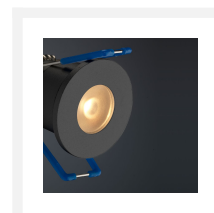

## Korte omschrijving

---

Deze BAS set met zwarte Cree LED inbouwspots uit de Valencia serie zijn speciaal ontworpen voor in veranda's. Het stijlvolle design zorgt ervoor dat de inbouwspots in iedere veranda tot zijn recht komt. De spots zijn verkrijgbaar in sets van 4, 6, 8, 10 of 12 dimbare LED inbouwspots (3 watt) met serie LED transformator en connector. Deze set is geschikt voor in houten en aluminium veranda's.

## Omschrijving

---

De zwarte Cree LED inbouwspots Valencia hebben een IP-waarde van 65 (IP-65) wat betekent dat ze volledig bestand zijn tegen stof en spat/spuitwater. De spots schijnen een mooie warmwitte lichtkleur (2700k) en zorgen daarmee voor een aangename en gezellige sfeer in jouw veranda. Aan iedere spot zit 5 meter kabel. Mocht dit niet genoeg zijn dan is er altijd de mogelijkheid er een verlengsnoer bij te bestellen. De kabels van de spots zijn dubbelgeïsoleerde kabel, waardoor de kabel goed is beschermd tegen kabelbreuk. De spots hebben een kleine inbouwmaat (30 mm) en een geschikte hoogte (37 mm) en diameter (36 mm), waardoor deze spots in (bijna) iedere veranda passen. De Valencia BAS set is geschikt voor in aluminium en houten veranda's.