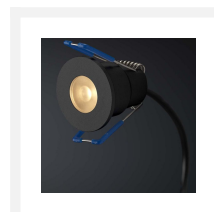

Cree LED inbouwspot Valencia zwart bas | warmwit | set van 4, 6, 8, 10 of 12 stuks

Product afbeeldingen