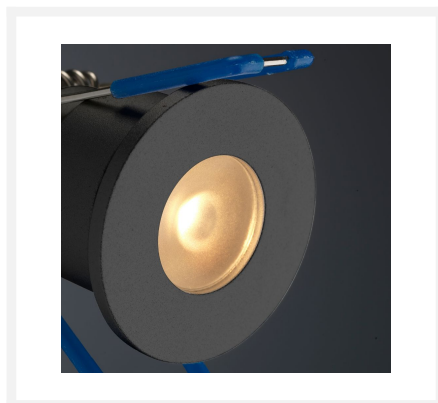

Cree LED veranda inbouwspot Valencia zwart ab | warmwit | set van 6, 8, 10 of 12 stuks

Product afbeeldingen

Korte omschrijving

Deze AB set met de zwarte Cree LED inbouwspots uit de Valencia serie is geschikt voor houten en aluminium veranda's. De inbouwspots zijn verkrijgbaar in sets van 6, 8, 10 of 12 dimbare LED inbouwspots (3 watt), inclusief bijbehorende parallel LED transformator met connector en een Hamulight afstandsbediening.

Omschrijving

De zwarte uitvoering van de Valencia inbouwspots hebben een IP-waarde van 65 (IP-65). Dit betekent dat ze volledig bestand zijn tegen stof en spat/spuitwater. De spots hebben een kleine inbouwmaat (30 mm) en een geschikte hoogte (37 mm) en diameter (36 mm), waardoor deze spots in vrijwel iedere veranda passen. Verder heeft iedere spot heeft 5 meter kabel en mocht dat niet genoeg zijn dan kun je er een verlengsnoer bijbestellen. De kabels van de inbouwspots zijn dubbelgeïsoleerd, waardoor deze goed zijn beschermd.

Specificaties

Artikelnummer	L2452
EAN code	7435845963952
Merk	Hamulight
LED chip	Cree
Kleur spot	Zwart
Geschikt voor	Binnen & buiten
Verbruik per LED	3 watt
Ingangsspanning	230V AC
Lichtkleur	Warmwit (2700K)
Lumen per LED (inclusief lens)	155 lm
Kleurweergave (CRI)	>92
Lichthoek	45 Graden
Dimbaar	Ja
Kantelbaar	Nee
Bekabeling per LED	500 cm
Transformator nodig?	Ja (standaard bijgeleverd)
Afmetingen transformator	205 x 50 x 28 mm
Bereik afstandsbediening	10 meter
Schakeling	Parallel
Diameter	36 mm
Hoogte	37 mm
Inbouwmaat	30 mm
Materiaal	Aluminium
IP waarde	Spots: IP65, Trafo: IP44
Keurmerk	CE, Rohs
Garantie	Spots: 3 jaar, Trafo: 2 jaar
Energietabel oud	A+
Energietabel nieuw	G