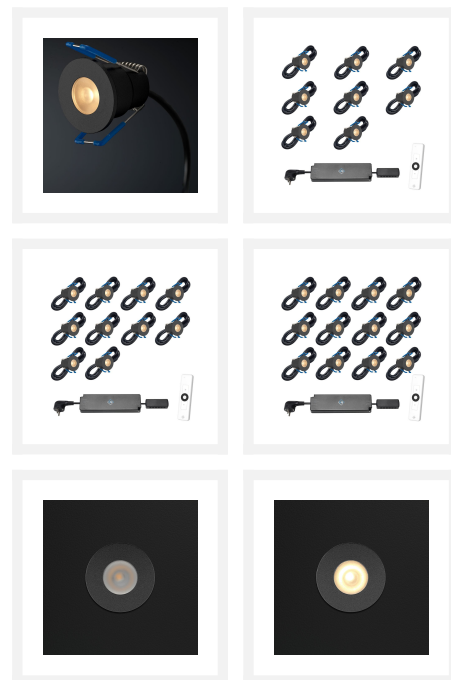

Cree LED veranda inbouwspot Valencia zwart ab | warmwit | set van 6, 8, 10 of 12 stuks

Product afbeeldingen

Korte omschrijving

Deze AB set met de zwarte Cree LED inbouwspots uit de Valencia serie is geschikt voor houten en aluminium veranda's. De inbouwspots zijn verkrijgbaar in sets van 6, 8, 10 of 12 dimbare LED inbouwspots (3 watt), inclusief bijbehorende parallel LED transformator met connector en een Hamulight afstandsbediening.

Omschrijving

De zwarte uitvoering van de Valencia inbouwspots hebben een IP-waarde van 65 (IP-65). Dit betekent dat ze volledig bestand zijn tegen stof en spat/spuitwater. De spots hebben een kleine inbouwmaat (30 mm) en een geschikte hoogte (37 mm) en diameter (36 mm), waardoor deze spots in vrijwel iedere veranda passen. Verder heeft iedere spot heeft 5 meter kabel en mocht dat niet genoeg zijn dan kun je er een verlengsnoer bijbestellen. De kabels van de inbouwspots zijn dubbelgeïsoleerd, waardoor deze goed zijn beschermd.

Specificaties

Artikelnummer	L2452
EAN code	7435845963952
Merk	Hamulight
LED chip	Cree
Kleur spot	Zwart
Geschikt voor	Binnen & buiten
Verbruik per LED	3 watt
Ingangsspanning	230V AC
Lichtkleur	Warmwit (2700K)
Lumen per LED (inclusief lens)	155 lm
Kleurweergave (CRI)	>92
Lichthoek	45 Graden
Dimbaar	Ja
Kantelbaar	Nee
Bekabeling per LED	500 cm
Transformator nodig?	Ja (standaard bijgeleverd)
Afmetingen transformator	205 x 50 x 28 mm
Bereik afstandsbediening	10 meter
Schakeling	Parallel
Diameter	36 mm
Hoogte	37 mm
Inbouwmaat	30 mm
Materiaal	Aluminium
IP waarde	Spots: IP65, Trafo: IP44
Keurmerk	CE, Rohs
Garantie	Spots: 3 jaar, Trafo: 2 jaar
Energietabel oud	A+
Energietabel nieuw	G