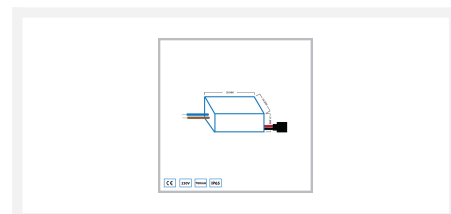

Hamulight LED transformator | 4 watt | 350 mA

Product afbeeldingen

Korte omschrijving

De Hamulight LED transformator van 4 watt en 350 mA zorgt ervoor dat jouw Granada inbouwspot of trapverlichting van de juiste stroom wordt voorzien.

Omschrijving

Heb je een losse transformator nodig voor jouw Granada inbouwspot of voor een van onze trap spots? Dan is dit de transformator die je nodig hebt! Deze 350 milliampère transformator is voorzien van een zwart koppelstuk die je rechtstreeks aan jouw spot vastklikt. De bruine en blauwe kabel dien je rechtstreeks op een 230 volt stroomkabel aan te sluiten.

Specificaties

Artikelnummer	L2055-4-350
EAN code	7435124529596
Merk	Hamulight
Geschikt voor	Binnen
Dit is de transformator van	Inbouwspot Granada en alle trapverlichting
Lengte	38 mm
Breedte	26 mm
Hoogte	21 mm
Ingangsspanning	230V AC
Dimbaar	Ja
Schakeling	Parallel
IP waarde	IP65
Keurmerk	CE, Rohs
Garantie	2 jaar