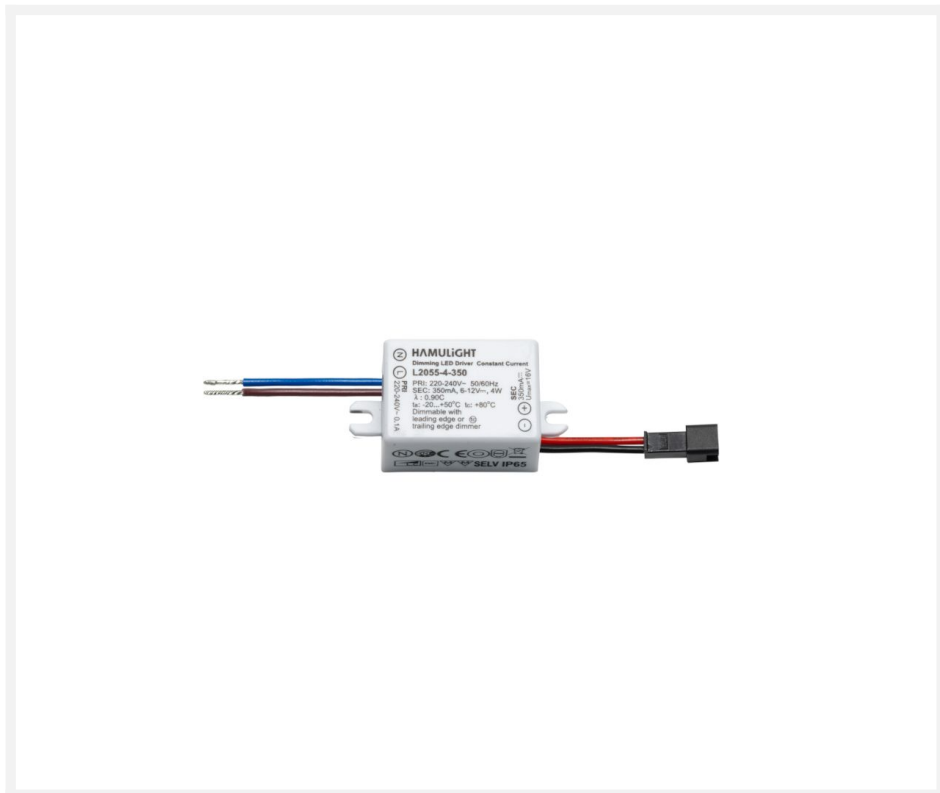

Hamulight LED transformator | 4 watt | 350 mA

Product afbeeldingen

Korte omschrijving

De Hamulight LED transformator van 4 watt en 350 mA zorgt ervoor dat jouw Granada inbouwspot of trapverlichting van de juiste stroom wordt voorzien.

Omschrijving

Heb je een losse transformator nodig voor jouw Granada inbouwspot of voor een van onze trap spots? Dan is dit de transformator die je nodig hebt! Deze 350 milliampère transformator is voorzien van een zwart koppelstuk die je rechtstreeks aan jouw spot vastklikt. De bruine en blauwe kabel dien je rechtstreeks op een 230 volt stroomkabel aan te sluiten.

Specificaties

Artikelnummer	L2055-4-350
EAN code	7435124529596
Merk	Hamulight
Geschikt voor	Binnen
Dit is de transformator van	Inbouwspot Granada en alle trapverlichting
Lengte	38 mm
Breedte	26 mm
Hoogte	21 mm
Ingangsspanning	230V AC
Dimbaar	Ja
Schakeling	Parallel
IP waarde	IP65
Keurmerk	CE, Rohs
Garantie	2 jaar