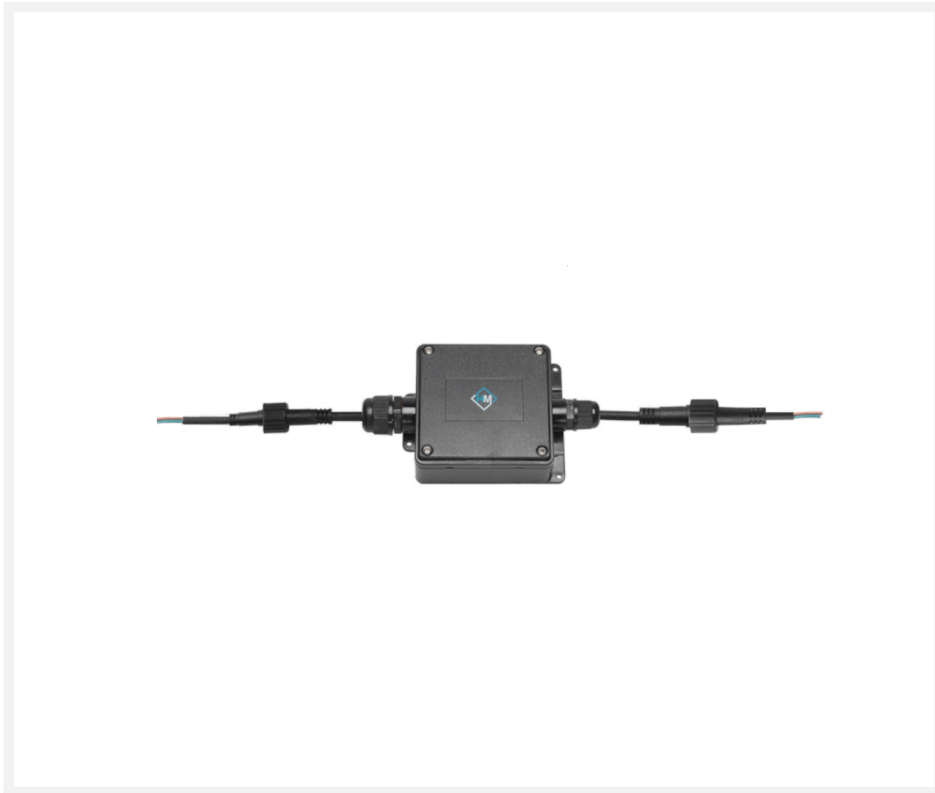

**Hamulight wifi tuin LED receiver | netsnoer stekkerkop + 3 aderig | aansluitsnoer
| 150 watt | 230 volt**

Product afbeeldingen

Korte omschrijving

Deze wifi tuin LED receiver van 150 watt is geschikt om te combineren met onze 230 volt tuinverlichting. Deze receiver zorgt ervoor dat je de verlichting aan en uit kan zetten met de Moon afstandsbediening, met de drukdimmer Novex en/of met onze Hamulight app. De afstandsbediening Moon en de drukdimmer Novex dien je apart aan jouw winkelmand toe te voegen. De app ontvang je gratis bij de aanschaf van deze receiver.

Let op: bij deze receiver worden 2 koppelstukken meegeleverd. Zo ontvang je een koppelstuk met een stekkerkop en de ander met een 3-aderige kabel. Zo bepaal jij zelf welke aansluiting jou voorkeur heeft.

Omschrijving

Heb of ga je jouw tuin verlichten met onze 230 volt tuinverlichting? Dan maakt deze receiver het mogelijk de verlichting te kunnen bedienen (aan en uit zetten) met de Moon afstandsbediening, de drukdimmer Novex of met onze Hamulight app.

Specificaties

Artikelnummer	L2436
EAN code	7435851470468
Merk	Hamulight
Geschikt voor	Buiten
Geschikt i.c.m.	230 volt tuinverlichting
Lengte	160 mm
Breedte	90 mm
Hoogte	40 mm
Dimbaar	Nee
Transformator nodig?	Ja
IP waarde	IP65
Keurmerk	CE, Rohs
Garantie	2 jaar