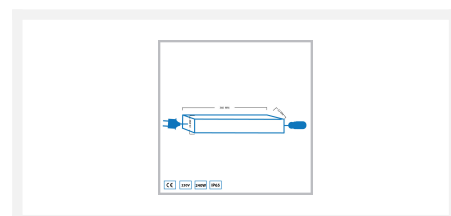

Hamulight LED transformator | veranda | 240 watt | 24 volt

Product afbeeldingen

Korte omschrijving

Deze transformator zorgt ervoor dat jij de LED strips Avila en Denia en de inbouwspot Parla van de juiste stroom voorziet. Je kunt tot 240 watt aansluiten op deze transformator.

Omschrijving

Heb je een transformator nodig voor jouw Avila of Denia LED strips of voor de Parla inbouwspot? Dan is dit de juiste transformator! Deze transformator zorgt ervoor dat de inbouwspot en LED strips van de juist stroom worden voorzien. Je kunt tot 240 watt aansluiten op deze transformator.

Specificaties

Artikelnummer	L2380
EAN code	7435846329306
Merk	Hamulight
Geschikt voor	Binnen & buiten
Dit is de transformator van	LED strips & inbouwspot Parla
Lengte	360 mm
Breedte	32 mm
Hoogte	23 mm
Ingangsspanning	230V AC
Uitgangsspanning	24V DC
Dimbaar	Nee
Schakeling	Parallel
IP waarde	IP65
Keurmerk	CE, Rohs
Garantie	2 jaar