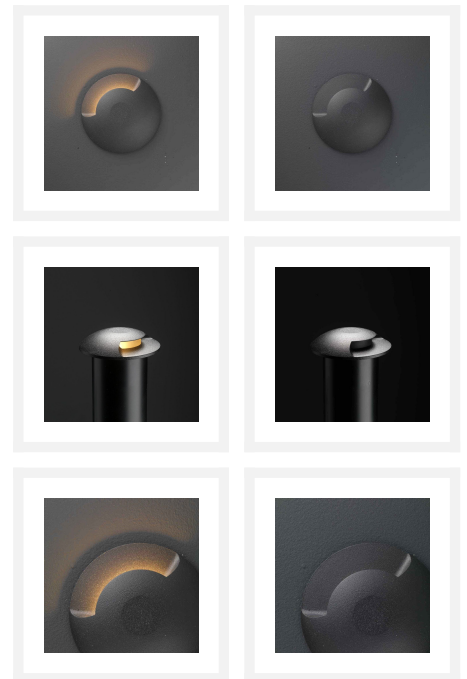

Cree LED grondspot Sintra | warmwit | 3 watt | rond | 1-lichts | 24 volt

## Korte omschrijving

---

De Cree LED grondspot Sintra is geschikt om een pad of oprit mee te verlichten. De spot heeft 1 opening waar licht doorheen schijnt en verbruikt 3 watt en werkt op 24 volt.

## Omschrijving

---

De Cree LED grondspot Sintra creëert met zijn warmwitte lichtkleur (2700k) en lichthoek van 30° een sfeervol aanzicht in jouw tuin. De Sintra grondspot is energiezuinig, milieuvriendelijk en verbruikt dan ook maar 3 watt. De grondspot is gemaakt van roestvrijstaal (RVS) en heeft een IP-waarde van 67 (IP-67). IP-67 betekent dat de Sintra grondspot stofdicht is en bestand is tegen spat- en spuitwater. De behuizing van deze grondspot is voorzien van een inkeping voor de kabel. Hierdoor wordt de kabel niet platgedrukt onder de grond. De kabel die aan de grondspot vast zit is 1 meter lang en is voorzien van het 24 volt koppelstuk.