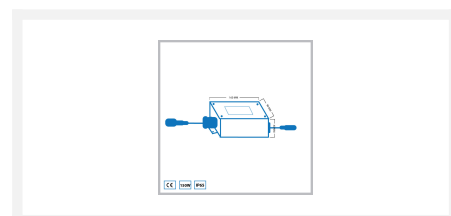

## Korte omschrijving

---

Deze wifi tuin LED receiver van 150 watt is geschikt om te combineren met onze 24 volt tuinverlichting. Deze receiver zorgt ervoor dat je de verlichting aan en uit kan zetten met de Moon afstandsbediening, met de drukdimmer Novex en/of met onze Hamulight app. De afstandsbediening Moon en de drukdimmer Novex dien je apart aan jouw winkelmand toe te voegen. De app ontvang je gratis bij de aanschaf van deze receiver.

## Specificaties

---

Artikelnummer	L2387
EAN code	7435829385350
Merk	Hamulight
Geschikt voor	Buiten
Geschikt i.c.m.	24 volt Hamulight LED transformator & 24 volt tuinverlichting
Lengte	160 mm
Breedte	90 mm
Hoogte	40 mm
Dimbaar	Nee
Transformator nodig?	Ja
IP waarde	IP65
Keurmerk	CE, Rohs
Garantie	2 jaar