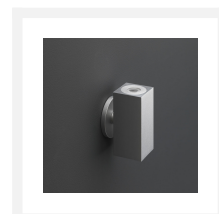

Cree LED wandlamp Lamego | warmwit | vierkant | 2 x 1,5 watt | up & down | diverse kleuren

Product afbeeldingen

Korte omschrijving

De Cree LED wandlamp Lamego is een aanvulling om jouw huidige veranda set mee uit te breiden. De wandlamp heeft een mooi vierkant design en is voorzien van 2 dimbare spots. De ene spot schijnt omhoog met 1,5 watt en de andere omlaag met 1,5 watt.

Omschrijving

De Lamego wandlamp is een aanvulling op jouw huidige veranda set. Wij adviseren dan ook om goed te controleren of je nog plaats hebt in de connector van jouw huidige veranda set. Is er nog plaats? Dan is de Lamego wandlamp een echte aanrader om jouw veranda ook van de buitenkant te laten stralen. Door middel van 2 spots met warmwit licht (2700k) van ieder 1,5 watt wordt jouw veranda uitermate sfeervol verlicht!

De Lamego wandlamp is geschikt om op de buitenkant van de staanders van jouw veranda te plaatsen. De lamp heeft dan ook een IP-waarde van 67 (IP-67). Dat betekent dat de lamp bestand is tegen spat- en spuitwater en stofdicht is. De wandlamp is dus weersbestendig. De lamp is voorzien van een 7 meter lange kabel met aan het uiteinde een koppelstuk. Het koppelstuk dien je in de connector van jouw veranda set te pluggen.