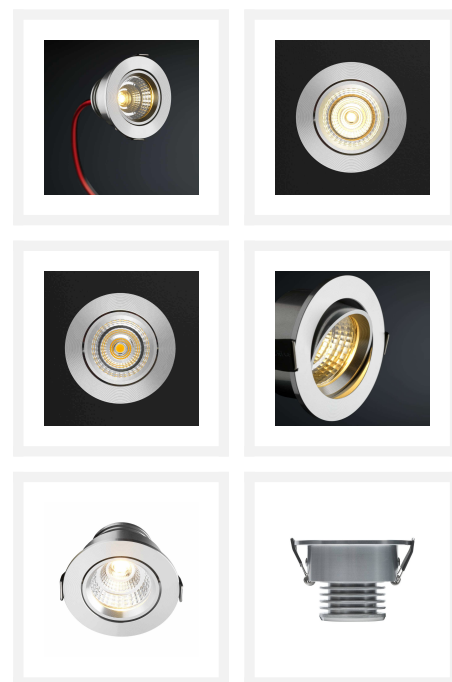

Sharp LED inbouwspot Granada | warmwit | 4 watt | dimbaar | kantelbaar | diverse kleuren

Product afbeeldingen

Korte omschrijving

De Granada LED inbouwspot is een dimbare 4 watt inbouwspot die schijnt met een mooie warmwitte lichtkleur (2700k). Verder is deze spot ook nog een kantelbaar.

Omschrijving

Deze veelzijdige Granada LED inbouwspot is een breed inzetbare LED spot. De Granada inbouwspot is namelijk dimbaar waardoor je de spot kunt dimmen met o.a. een LED dimmer. Verder is de spot kantelbaar waardoor je de lichtstraal naar gewenste richting kunt laten schijnen. De IP-54 waarde van de Granada spot maakt het mogelijk dat jij deze spot in iedere ruimte van jouw woning kunt plaatsen. De spot is namelijk goed bestand tegen stof en tegen spatwater.

De Granada spot is zo energiezuinig dat je met deze spot jouw oude 30 watt halogeenlampen kunt vervangen. Deze spot bespaart dus een hoop geld. Je kunt de aankoopprijs van deze spot namelijk al binnen één jaar terugverdienen.

De kleine LED transformator die standaard wordt meegeleverd is voorzien van een bruine en blauwe kabel. Hiermee sluit je de transformator rechtstreeks op de stroomkabel aan. Aan de andere kant zit een koppelstuk. De Granada spot is voorzien van hetzelfde koppelstuk en hiermee klik je de spot dan ook vast aan de transformator. De transformator zet de inkomende 230 volt om naar een veilige laagspanning.