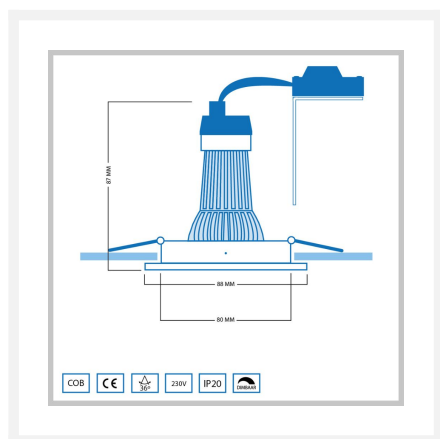

Coblux LED inbouwspot | vierkant | warmwit | 4 watt | dimbaar | diverse kleuren

Product afbeeldingen

Korte omschrijving

De Coblux LED inbouwspot vierkant is een dimbare spot met een verbruik van 4 watt. De spot is kantelbaar en schijnt een mooie warmwitte lichtkleur (2700k).

Omschrijving

Deze stijlvolle Coblux LED inbouwspot heeft een vierkant armatuur dat je niet meer hoeft te vervangen. Bij de Coblux inbouwspot wordt standaard een GU10 fitting meegeleverd. Het voordeel hiervan is dat je de spot eenvoudig kunt vervangen en het armatuur niet meer hoeft te vervangen.

De GU10 fitting dien je rechtstreeks op de 230 volt stroomkabel aan te sluiten. Vervolgens kun je de spot in de fitting draaien en het armatuur bevestigen. Let op dat je de stroom eraf haalt voordat je begint met monteren.

Specificaties

EAN code	7435842532526
Merk	Hamulight
LED chip	Cob
Geschikt voor	Binnen
Geschikt i.c.m.	Een schakelaar, LED draaidimmer Atlas, LED drukdimmer Novex, afstandsbediening Moon, de Hamulight app
Ook compatibel met	Google Home, Amazon Alexa en KlikAanKlikUit
Verbruik per LED	4 watt
Ingangsspanning	230V AC
Lichtkleur	Warmwit (2700K)
Lumen per LED (inclusief lens)	345 lm
Kleurweergave (CRI)	>82
Lichthoek	36 Graden
Dimbaar	Ja
Kantelbaar	Ja
Fitting nodig?	Ja, wordt standaard meegeleverd
Lengte	90 mm
Breedte	90 mm
Hoogte	80 mm
Inbouwmaat	80 mm
Materiaal	Aluminium
IP waarde	IP20
Keurmerk	CE, Rohs
Garantie	2 jaar
Energie label oud	A++
Energie label nieuw	F