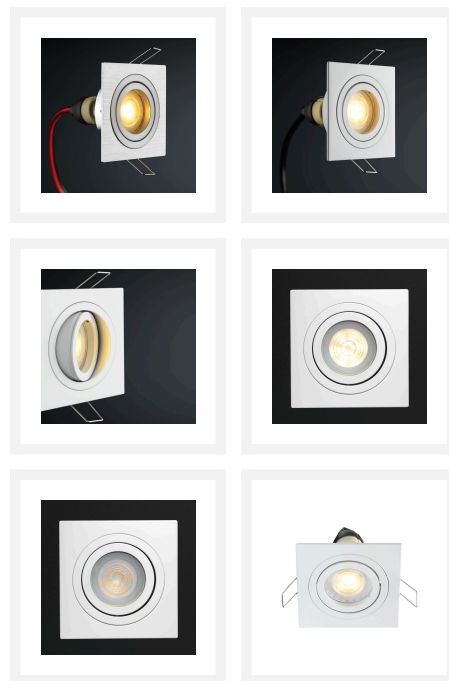

Coblux LED inbouwspot | vierkant | warmwit | 4 watt | dimbaar | diverse kleuren

Product afbeeldingen

Korte omschrijving

De Coblux LED inbouwspot vierkant is een dimbare spot met een verbruik van 4 watt. De spot is kantelbaar en schijnt een mooie warmwitte lichtkleur (2700k).

Omschrijving

Deze stijlvolle Coblux LED inbouwspot heeft een vierkant armatuur dat je niet meer hoeft te vervangen. Bij de Coblux inbouwspot wordt standaard een GU10 fitting meegeleverd. Het voordeel hiervan is dat je de spot eenvoudig kunt vervangen en het armatuur niet meer hoeft te vervangen.

De Coblux spot is een echte aanrader en dat wordt nog maar eens bevestigd door het feit dat de spot zowel dimbaar als kantelbaar is. Met het energiezuinige verbruik van 4 watt is de spot ook nog eens milieuvriendelijk.

Kleuren

Couleur spot:

Zwart

Wit