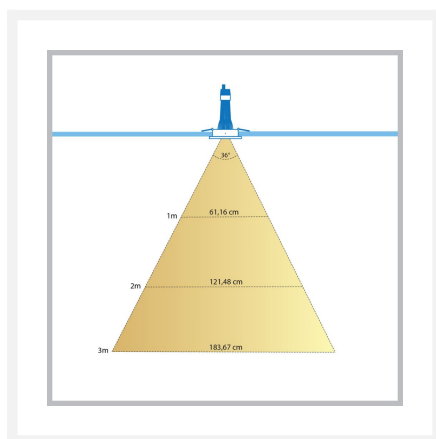

Coblux LED inbouwspot | vierkant | warmwit | 4 watt | dimbaar | diverse kleuren

Product afbeeldingen

Korte omschrijving

De Coblux LED inbouwspot vierkant is een dimbare spot met een verbruik van 4 watt. De spot is kantelbaar en schijnt een mooie warmwitte lichtkleur (2700k).