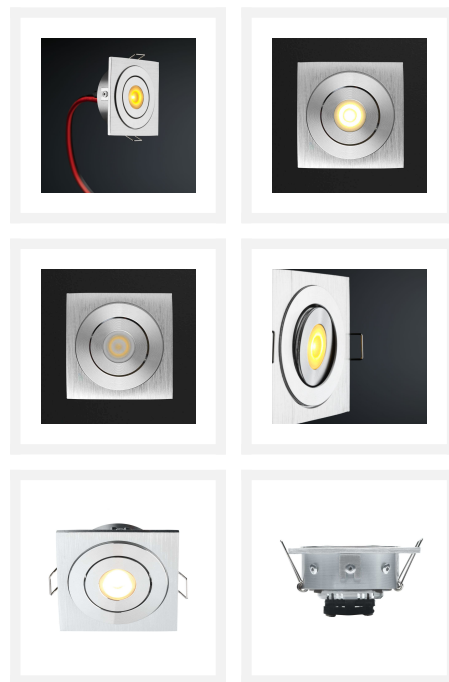

Cree LED inbouwspot Soria in | vierkant | warmwit | 3 watt | dimbaar | kantelbaar | diverse kleuren

Product afbeeldingen

Korte omschrijving

De Soria LED inbouwspot vierkant is een mooi afgewerkte inbouwspot die schijnt met een mooi warmwit (2700k) licht. De spot heeft een vermogen van 3 watt en is bovendien kantelbaar en dimbaar.

Omschrijving

Met de Soria LED inbouwspot vierkant kun je alle kanten op. De spot is dimbaar en kantelbaar! Je kunt deze spot dan ook dimmen naar gewenste hoeveelheid licht en als je op een bepaalde plek meer licht nodig hebt, dan kun je de spot ook nog eens kantelen. Deze vierkante variant van de Soria inbouwspot is eenvoudig te gebruiken bij bestaande gaten in jouw plafond. Maar ook als je nog geen gaten hebt is deze spot een aanrader.

Bij iedere Soria LED inbouwspot wordt een transformator meegeleverd. De transformator dien je rechtstreeks op de stroomkabel in het plafond aan te sluiten. Aan de andere kant van de transformator zit een koppelstuk, waarmee je de Soria spot aan de transformator kunt klikken.

Energie label nieuw

G

Kleuren

Couleur spot:

Zwart

Aluminium

Wit