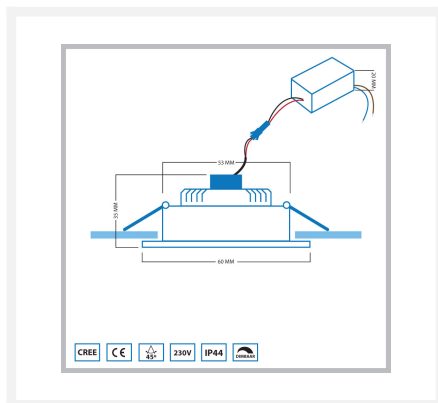

Cree LED inbouwspot Soria in | vierkant | warmwit | 3 watt | dimbaar | kantelbaar | diverse kleuren

Product afbeeldingen

Korte omschrijving

De Soria LED inbouwspot vierkant is een mooi afgewerkte inbouwspot die schijnt met een mooi warmwit (2700k) licht. De spot heeft een vermogen van 3 watt en is bovendien kantelbaar en dimbaar.

Omschrijving

Met de Soria LED inbouwspot vierkant kun je alle kanten op. De spot is dimbaar en kantelbaar! Je kunt deze spot dan ook dimmen naar gewenste hoeveelheid licht en als je op een bepaalde plek meer licht nodig hebt, dan kun je de spot ook nog eens kantelen. Deze vierkante variant van de Soria inbouwspot is eenvoudig te gebruiken bij bestaande gaten in jouw plafond. Maar ook als je nog geen gaten hebt is deze spot een aanrader.

De Soria inbouwspot heeft een lage hoogte (35mm), waardoor de spot in vrijwel ieder plafond past. De IP-44 waarde van de Soria inbouwspot maakt het mogelijk dat je deze spot in iedere ruimte in jouw woning kunt plaatsen.

Bij iedere Soria LED inbouwspot wordt een transformator meegeleverd. De transformator dien je rechtstreeks op de stroomkabel in het plafond aan te sluiten. Aan de andere kant van de transformator zit een koppelstuk, waarmee je de Soria spot aan de transformator kunt klikken.