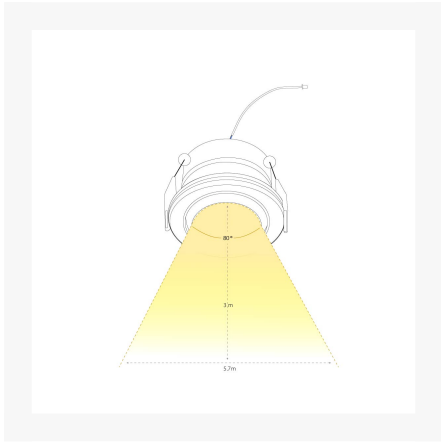

Cree LED inbouwspot Berga in | acryl | warmwit | 3 watt

Product afbeeldingen

Korte omschrijving

De Berga is een dimbare LED inbouwspot van 3 watt inbouwspot die met een mooie warmwitte lichtkleur (2700k) schijnt.

Omschrijving

Deze Berga LED inbouwspot is een breed inzetbare LED spot. De Berga inbouwspot is namelijk dimbaar waardoor je de spot kunt dimmen met o.a. een LED dimmer. De IP-65 waarde van de Berga spot maakt het mogelijk dat jij deze spot in iedere ruimte van jouw woning kunt plaatsen. De spot is namelijk uitstekend bestand tegen stof en tegen spatwater.

De kleine LED transformator wordt standaard meegeleverd. Hiermee sluit je de transformator op de stroomkabel aan. Aan de andere kant zit een koppelstuk. De Berga spot is voorzien van hetzelfde koppelstuk en hiermee klik je de spot dan ook vast aan de transformator. De transformator zet de inkomende 230 volt om naar een veilige laagspanning.

Specificaties

Artikelnummer	L2378
EAN code	8721122620403
Merk	Hamulight
LED chip	Cree
Kleur spot	Aluminium
Geschikt voor	Binnen & buiten
Geschikt i.c.m.	Een schakelaar, LED draaidimmer Atlas, LED drukdimmer Novex, afstandsbediening Moon, de Hamulight app
Ook compatibel met	Google Home, Amazon Alexa en KlikAanKlikUit
Verbruik per LED	3 watt
Ingangsspanning	230V AC
Lichtkleur	Warmwit (2700K)
Lumen per LED (inclusief lens)	155 lm
Kleurweergave (CRI)	>82
Lichthoek	80 graden
Dimbaar	Ja
Kantelbaar	Nee
Bekabeling per LED	10 cm
Transformator nodig?	Ja (standaard bijgeleverd)
Diameter	40 mm
Hoogte	30 mm
Inbouwmaat	35 mm
Materiaal	Aluminium
IP waarde	IP65
Keurmerk	CE, Rohs
Garantie	3 jaar