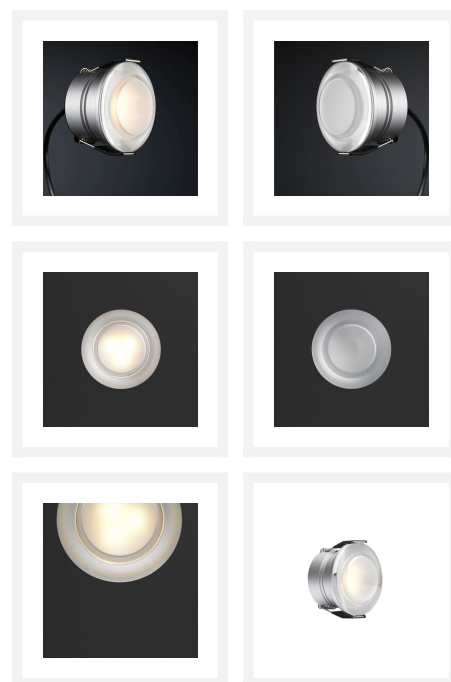

Cree LED inbouwspot Berga in | acryl | warmwit | 3 watt

Product afbeeldingen

Korte omschrijving

De Berga is een dimbare LED inbouwspot van 3 watt inbouwspot die met een mooie warmwitte lichtkleur (2700k) schijnt.

Omschrijving

Deze Berga LED inbouwspot is een breed inzetbare LED spot. De Berga inbouwspot is namelijk dimbaar waardoor je de spot kunt dimmen met o.a. een LED dimmer. De IP-65 waarde van de Berga spot maakt het mogelijk dat jij deze spot in iedere ruimte van jouw woning kunt plaatsen. De spot is namelijk uitstekend bestand tegen stof en tegen spatwater.

De kleine LED transformator wordt standaard meegeleverd. Hiermee sluit je de transformator op de stroomkabel aan. Aan de andere kant zit een koppelstuk. De Berga spot is voorzien van hetzelfde koppelstuk en hiermee klik je de spot dan ook vast aan de transformator. De transformator zet de inkomende 230 volt om naar een veilige laagspanning.

Specificaties

Artikelnummer	L2378
EAN code	8721122620403
Merk	Hamulight
LED chip	Cree
Kleur spot	Aluminium
Geschikt voor	Binnen & buiten
Geschikt i.c.m.	Een schakelaar, LED draaidimmer Atlas, LED drukdimmer Novex, afstandsbediening Moon, de Hamulight app
Ook compatibel met	Google Home, Amazon Alexa en KlikAanKlikUit
Verbruik per LED	3 watt
Ingangsspanning	230V AC
Lichtkleur	Warmwit (2700K)
Lumen per LED (inclusief lens)	155 lm
Kleurweergave (CRI)	>82
Lichthoek	80 graden
Dimbaar	Ja
Kantelbaar	Nee
Bekabeling per LED	10 cm
Transformator nodig?	Ja (standaard bijgeleverd)
Diameter	40 mm
Hoogte	30 mm
Inbouwmaat	35 mm
Materiaal	Aluminium
IP waarde	IP65
Keurmerk	CE, Rohs
Garantie	3 jaar