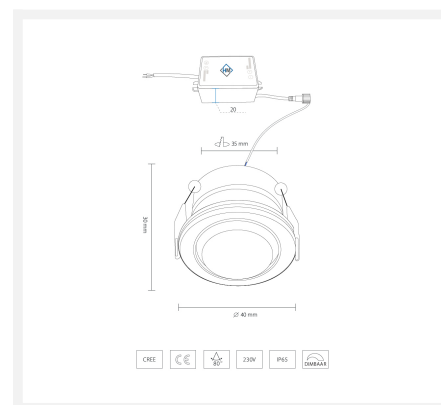

Cree LED inbouwspot Berga in | acryl | warmwit | 3 watt

Product afbeeldingen

Korte omschrijving

De Berga is een dimbare LED inbouwspot van 3 watt inbouwspot die met een mooie warmwitte lichtkleur (2700k) schijnt.

Omschrijving

Deze Berga LED inbouwspot is een breed inzetbare LED spot. De Berga inbouwspot is namelijk dimbaar waardoor je de spot kunt dimmen met o.a. een LED dimmer. De IP-65 waarde van de Berga spot maakt het mogelijk dat jij deze spot in iedere ruimte van jouw woning kunt plaatsen. De spot is namelijk uitstekend bestand tegen stof en tegen spatwater.

De kleine LED transformator wordt standaard meegeleverd. Hiermee sluit je de transformator op de stroomkabel aan. Aan de andere kant zit een koppelstuk. De Berga spot is voorzien van hetzelfde koppelstuk en hiermee klik je de spot dan ook vast aan de transformator. De transformator zet de inkomende 230 volt om naar een veilige laagspanning.

Specificaties

Artikelnummer	L2378
EAN code	8721122620403
Merk	Hamulight
LED chip	Cree
Kleur spot	Aluminium
Geschikt voor	Binnen & buiten
Geschikt i.c.m.	Een schakelaar, LED draaidimmer Atlas, LED drukdimmer Novex, afstandsbediening Moon, de Hamulight app
Ook compatibel met	Google Home, Amazon Alexa en KlikAanKlikUit
Verbruik per LED	3 watt
Ingangsspanning	230V AC
Lichtkleur	Warmwit (2700K)
Lumen per LED (inclusief lens)	155 lm
Kleurweergave (CRI)	>82
Lichthoek	80 graden
Dimbaar	Ja
Kantelbaar	Nee
Bekabeling per LED	10 cm
Transformator nodig?	Ja (standaard bijgeleverd)
Diameter	40 mm
Hoogte	30 mm
Inbouwmaat	35 mm
Materiaal	Aluminium
IP waarde	IP65
Keurmerk	CE, Rohs
Garantie	3 jaar