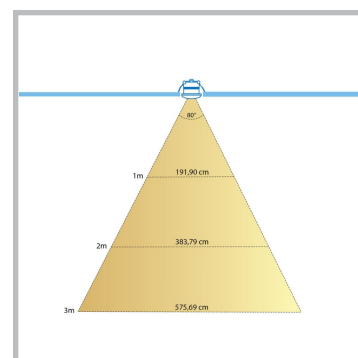

Cree LED veranda inbouwspot Berga los | acryl | warmwit | 3 watt

Product afbeeldingen

Korte omschrijving

Met deze spot uit de Berga serie kun jij jouw eigen veranda set samenstellen. Ook kan deze spot dienen als aanvulling op jouw huidige Berga veranda set.

Specificaties

| | |
|--------------------------------|-----------------|
| Artikelnummer | L2365 |
| EAN code | 7435124558527 |
| Merk | Hamulight |
| LED chip | Cree |
| Kleur spot | Aluminium |
| Geschikt voor | Binnen & buiten |
| Verbruik per LED | 3 watt |
| Ingangsspanning | 700mA |
| Lichtkleur | Warmwit (2700K) |
| Lumen per LED (inclusief lens) | 155 lm |
| Kleurweergave (CRI) | >82 |
| Lichthoek | 80 Graden |
| Dimbaar | Ja |
| Kantelbaar | Nee |
| Bekabeling per LED | 500 cm |
| Transformator nodig? | Ja |
| Diameter | 40 mm |
| Hoogte | 30 mm |
| Inbouwmaat | 35 mm |
| Materiaal | Aluminium |
| IP waarde | IP65 |
| Keurmerk | CE, Rohs |
| Garantie | 3 jaar |