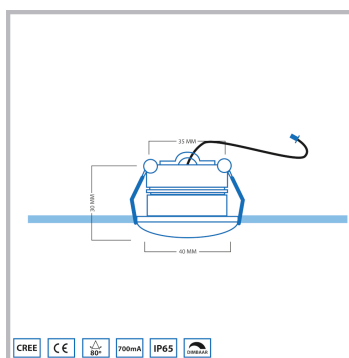

Cree LED veranda inbouwspot Berga los | acryl | warmwit | 3 watt

Product afbeeldingen

Korte omschrijving

Met deze spot uit de Berga serie kun jij jouw eigen veranda set samenstellen. Ook kan deze spot dienen als aanvulling op jouw huidige Berga veranda set.

Omschrijving

Wil jij jouw huidige Berga veranda set van Hamulight uitbreiden? Dan is dit de spot die je nodig hebt. Controleer even of je de set überhaupt wel kunt uitbreiden. Dit kun je doen door naar de connector (zit vast aan de transformator) te kijken. Zijn er nog aansluitingen vrij? Dan is het mogelijk om de vrije aansluitingen op te vullen met spots.

Let op: als er een jumper in een aansluiting zit wordt dit ook als vrije aansluiting gezien en kun je deze vervangen door een losse spot.

Wil je zelf een set samenstellen met deze spot? Kies dan het aantal spots en voeg de juiste transformator en receiver (indien nodig) toe aan jouw winkelmand. Weet je niet welke transformator en/of receiver je nodig hebt? Neem dan gerust contact met ons op en wij zullen advies geven.

Specificaties

| | |
|--------------------------------|-----------------|
| Artikelnummer | L2365 |
| EAN code | 7435124558527 |
| Merk | Hamulight |
| LED chip | Cree |
| Kleur spot | Aluminium |
| Geschikt voor | Binnen & buiten |
| Verbruik per LED | 3 watt |
| Ingangsspanning | 700mA |
| Lichtkleur | Warmwit (2700K) |
| Lumen per LED (inclusief lens) | 155 lm |
| Kleurweergave (CRI) | >82 |
| Lichthoek | 80 Graden |
| Dimbaar | Ja |
| Kantelbaar | Nee |
| Bekabeling per LED | 500 cm |
| Transformator nodig? | Ja |
| Diameter | 40 mm |
| Hoogte | 30 mm |
| Inbouwmaat | 35 mm |
| Materiaal | Aluminium |
| IP waarde | IP65 |
| Keurmerk | CE, Rohs |
| Garantie | 3 jaar |