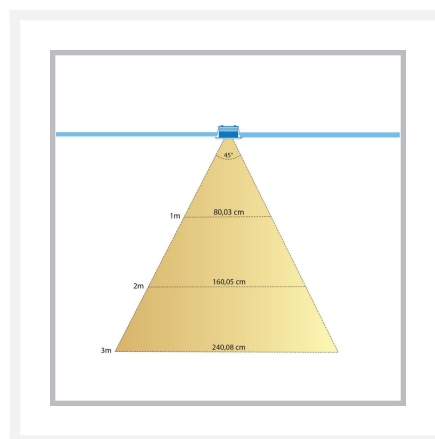

Cree LED veranda inbouwspot Aragon zwart los | warmwit | 3 watt

Product afbeeldingen