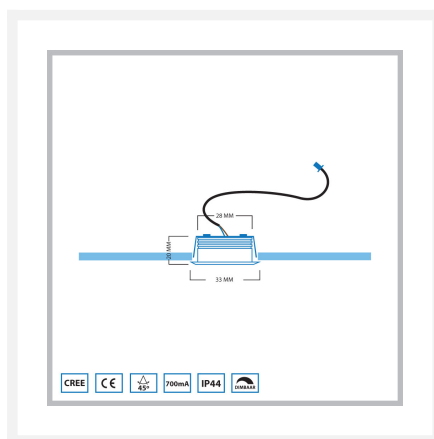

## Cree LED veranda inbouwspot Aragon zwart los | warmwit | 3 watt

## Korte omschrijving

---

Met deze losse zwarte spot uit de Aragon serie kun jij jouw eigen veranda set samenstellen. Ook kan deze spot dienen als aanvulling op jouw huidige zwarte Aragon veranda set.

## Specificaties

---

Artikelnummer	L2326
EAN code	7435124558527
Merk	Hamulight
LED chip	Cree
Kleur spot	Zwart
Geschikt voor	Binnen & buiten
Verbruik per LED	3 watt
Ingangsspanning	230V AC
Lichtkleur	Warmwit (2700K)
Lumen per LED (inclusief lens)	155 lm
Kleurweergave (CRI)	>92
Lichthoek	45 Graden
Dimbaar	Ja
Kantelbaar	Nee
Bekabeling per LED	500 cm
Transformator nodig?	Ja
Diameter	33 mm
Hoogte	20 mm
Inbouwmaat	28 mm
Materiaal	Aluminium zwart
IP waarde	IP44
Keurmerk	CE, Rohs
Garantie	3 jaar