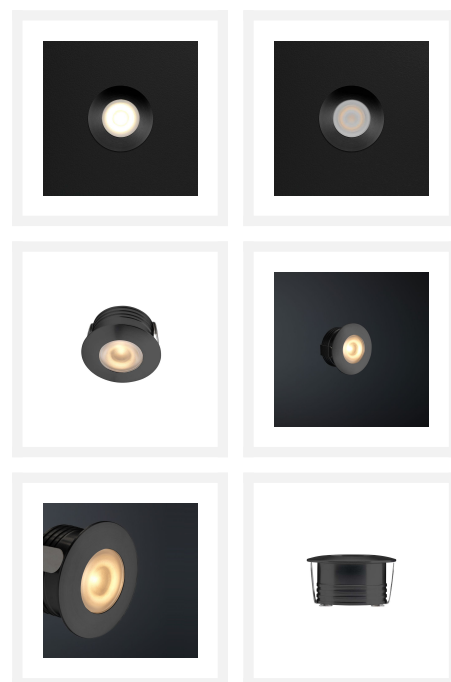

## Cree LED veranda inbouwspot Aragon zwart los | warmwit | 3 watt

## Korte omschrijving

---

Met deze losse zwarte spot uit de Aragon serie kun jij jouw eigen veranda set samenstellen. Ook kan deze spot dienen als aanvulling op jouw huidige zwarte Aragon veranda set.

## Omschrijving

---

Wil jij jouw huidige zwarte Aragon veranda set van Hamulight uitbreiden? Dan is dit de spot die je nodig hebt. Controleer even of je de set überhaupt wel kunt uitbreiden. Dit kun je doen door naar de connector (zit vast aan de transformator) te kijken. Zijn er nog aansluitingen vrij? Dan is het mogelijk om de vrije aansluitingen op te vullen met spots.

## Specificaties

---

Artikelnummer	L2326
EAN code	7435124558527
Merk	Hamulight
LED chip	Cree
Kleur spot	Zwart
Geschikt voor	Binnen & buiten
Verbruik per LED	3 watt
Ingangsspanning	230V AC
Lichtkleur	Warmwit (2700K)
Lumen per LED (inclusief lens)	155 lm
Kleurweergave (CRI)	>92
Lichthoek	45 Graden
Dimbaar	Ja
Kantelbaar	Nee
Bekabeling per LED	500 cm
Transformator nodig?	Ja
Diameter	33 mm
Hoogte	20 mm
Inbouwmaat	28 mm
Materiaal	Aluminium zwart
IP waarde	IP44
Keurmerk	CE, Rohs
Garantie	3 jaar