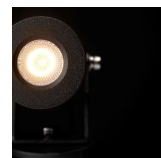

Cree LED prikspot Ponte | warmwit | 1 watt | kantelbaar

Product afbeeldingen

Korte omschrijving

De Cree LED prikspot Ponte verbruikt 1 watt en is zeer geschikt om objecten, bomen en struiken tot 3meter hoogte mee te verlichten. Ook een gevel tot 3 meter hoogte en vijvers kun je mooi verlichten met de Ponte prikspot. De werkspanning van deze spot betreft 230 volt.

Omschrijving

Ga je een object, boom of struik verlichten tot 3 meter hoog? Dan is de Ponte prikspot een goede keus. Maar ook een vijver kun je goed verlichten met deze Ponte prikspot. Let op dat je de prikspot niet in de vijver monteert! Met zijn energiezuinige gebruik van 1 watt en warmwitte lichtstraal (2700k) zorgt de Ponte prikspot voor een gezellige sfeer in jouw tuin. Aan de onderkant van de spot zit een scherpe pin. Deze scherpe pin kun je eenvoudig in de grond steken en zo de spot (ver)plaatsen. De spot is kantelbaar en je kunt dan ook zelf bepalen hoe hoog de lichtstraal schijnt. De lichtstraal van de Ponte prikspot heeft een mooie warmwitte kleur (2700k). De Ponte prikspot is gepoedercoat en heeft een IP-waarde van 65 (IP-65). Dit zorgt ervoor dat de spot volledig weersbestendig is.

De prikspot is voorzien van een 3-aderige kabel van 1 meter lang. Met onze waterdichte kabelverbinders kun je de prikspot vervolgens op een 230 volt stroomkabel aansluiten of verbinden met andere 230 volt tuinverlichting. Deze kabelverbinders worden niet standaard meegeleverd, maar kun je gewoon bestellen via onze webshop.

Specificaties

Artikelnummer	L2348
EAN code	8721122621158
Merk	Hamulight
Geschikt voor	Buiten
Lichtkleur	Warmwit (2700K)
Ingangsspanning	230V AC
LED chip	Cree
Verbruik per LED	1 watt
Dimbaar	Nee
Lumen per LED (inclusief lens)	100 lm
Lichthoek	30 Graden
Diameter	36 mm
Breedte	68 mm
Hoogte	180 mm
Bekabeling per LED	100 cm
Transformator nodig?	Nee
Materiaal	Aluminium
Kleur behuizing	Zwart
IP waarde	IP65
Keurmerk	CE, Rohs
Garantie	3 jaar