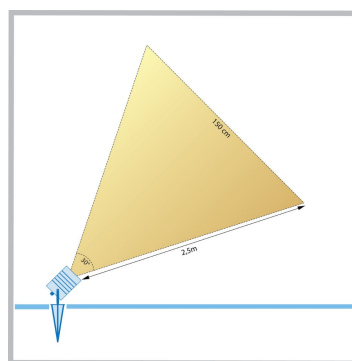

Cree LED prikspot Ponte | warmwit | 1 watt | kantelbaar

Product afbeeldingen

Korte omschrijving

De Cree LED prikspot Ponte verbruikt 1 watt en is zeer geschikt om objecten, bomen en struiken tot 3meter hoogte mee te verlichten. Ook een gevel tot 3 meter hoogte en vijvers kun je mooi verlichten met de Ponte prikspot. De werkspanning van deze spot betreft 230 volt.

Omschrijving

Ga je een object, boom of struik verlichten tot 3 meter hoog? Dan is de Ponte prikspot een goede keus. Maar ook een vijver kun je goed verlichten met deze Ponte prikspot. Let op dat je de prikspot niet in de vijver monteert! Met zijn energiezuinige gebruik van 1 watt en warmwitte lichtstraal (2700k) zorgt de Ponte prikspot voor een gezellige sfeer in jouw tuin. Aan de onderkant van de spot zit een scherpe pin. Deze scherpe pin kun je eenvoudig in de grond steken en zo de spot (ver)plaatsen. De spot is kantelbaar en je kunt dan ook zelf bepalen hoe hoog de lichtstraal schijnt. De lichtstraal van de Ponte prikspot heeft een mooie warmwitte kleur (2700k). De Ponte prikspot is gepoedercoat en heeft een IP-waarde van 65 (IP-65). Dit zorgt ervoor dat de spot volledig weersbestendig is.

De prikspot is voorzien van een 3-aderige kabel van 1 meter lang. Met onze waterdichte kabelverbinders kun je de prikspot vervolgens op een 230 volt stroomkabel aansluiten of verbinden met andere 230 volt tuinverlichting. Deze kabelverbinders worden niet standaard meegeleverd, maar kun je gewoon bestellen via onze webshop.

Specificaties

Artikelnummer	L2348
EAN code	8721122621158
Merk	Hamulight
Geschikt voor	Buiten
Lichtkleur	Warmwit (2700K)
Ingangsspanning	230V AC
LED chip	Cree
Verbruik per LED	1 watt
Dimbaar	Nee
Lumen per LED (inclusief lens)	100 lm
Lichthoek	30 Graden
Diameter	36 mm
Breedte	68 mm
Hoogte	180 mm
Bekabeling per LED	100 cm
Transformator nodig?	Nee
Materiaal	Aluminium
Kleur behuizing	Zwart
IP waarde	IP65
Keurmerk	CE, Rohs
Garantie	3 jaar