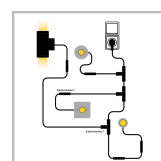

Cree LED prikspot Ponte | warmwit | 1 watt | kantelbaar

Product afbeeldingen

Korte omschrijving

De Cree LED prikspot Ponte verbruikt 1 watt en is zeer geschikt om objecten, bomen en struiken tot 3meter hoogte mee te verlichten. Ook een gevel tot 3 meter hoogte en vijvers kun je mooi verlichten met de Ponte prikspot. De werkspanning van deze spot betreft 230 volt.

Omschrijving

Ga je een object, boom of struik verlichten tot 3 meter hoog? Dan is de Ponte prikspot een goede keus. Maar ook een vijver kun je goed verlichten met deze Ponte prikspot. Let op dat je de prikspot niet in de vijver monteert! Met zijn energiezuinige gebruik van 1 watt en warmwitte lichtstraal (2700k) zorgt de Ponte prikspot voor een gezellige sfeer in jouw tuin. Aan de onderkant van de spot zit een scherpe pin. Deze scherpe pin kun je eenvoudig in de grond steken en zo de spot (ver)plaatsen. De spot is kantelbaar en je kunt dan ook zelf bepalen hoe hoog de lichtstraal schijnt. De lichtstraal van de Ponte prikspot heeft een mooie warmwitte kleur (2700k). De Ponte prikspot is gepoedercoat en heeft een IP-waarde van 65 (IP-65). Dit zorgt ervoor dat de spot volledig weersbestendig is.

De prikspot is voorzien van een 3-aderige kabel van 1 meter lang. Met onze waterdichte kabelverbinders kun je de prikspot vervolgens op een 230 volt stroomkabel aansluiten of verbinden met andere 230 volt tuinverlichting. Deze kabelverbinders worden niet standaard meegeleverd, maar kun je gewoon bestellen via onze webshop.

Specificaties

Artikelnummer	L2348
EAN code	8721122621158
Merk	Hamulight
Geschikt voor	Buiten
Lichtkleur	Warmwit (2700K)
Ingangsspanning	230V AC
LED chip	Cree
Verbruik per LED	1 watt
Dimbaar	Nee
Lumen per LED (inclusief lens)	100 lm
Lichthoek	30 Graden
Diameter	36 mm
Breedte	68 mm
Hoogte	180 mm
Bekabeling per LED	100 cm
Transformator nodig?	Nee
Materiaal	Aluminium
Kleur behuizing	Zwart
IP waarde	IP65
Keurmerk	CE, Rohs
Garantie	3 jaar