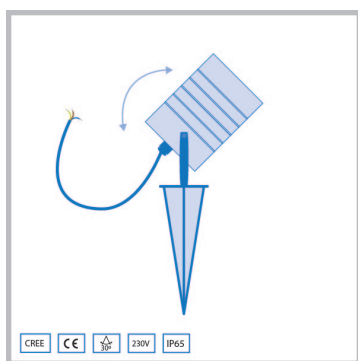

Cree LED prikspot Ponte | warmwit | 1 watt | kantelbaar

Product afbeeldingen

Korte omschrijving

De Cree LED prikspot Ponte verbruikt 1 watt en is zeer geschikt om objecten, bomen en struiken tot 3meter hoogte mee te verlichten. Ook een gevel tot 3 meter hoogte en vijvers kun je mooi verlichten met de Ponte prikspot. De werkspanning van deze spot betreft 230 volt.

Omschrijving

Ga je een object, boom of struik verlichten tot 3 meter hoog? Dan is de Ponte prikspot een goede keus. Maar ook een vijver kun je goed verlichten met deze Ponte prikspot. Let op dat je de prikspot niet in de vijver monteert! Met zijn energiezuinige gebruik van 1 watt en warmwitte lichtstraal (2700k) zorgt de Ponte prikspot voor een gezellige sfeer in jouw tuin. Aan de onderkant van de spot zit een scherpe pin. Deze scherpe pin kun je eenvoudig in de grond steken en zo de spot (ver)plaatsen. De spot is kantelbaar en je kunt dan ook zelf bepalen hoe hoog de lichtstraal schijnt. De lichtstraal van de Ponte prikspot heeft een mooie warmwitte kleur (2700k). De Ponte prikspot is gepoedercoat en heeft een IP-waarde van 65 (IP-65). Dit zorgt ervoor dat de spot volledig weersbestendig is.

De prikspot is voorzien van een 3-aderige kabel van 1 meter lang. Met onze waterdichte kabelverbinders kun je de prikspot vervolgens op een 230 volt stroomkabel aansluiten of verbinden met andere 230 volt tuinverlichting. Deze kabelverbinders worden niet standaard meegeleverd, maar kun je gewoon bestellen via onze webshop.

Specificaties

Artikelnummer	L2348
EAN code	8721122621158
Merk	Hamulight
Geschikt voor	Buiten
Lichtkleur	Warmwit (2700K)
Ingangsspanning	230V AC
LED chip	Cree
Verbruik per LED	1 watt
Dimbaar	Nee
Lumen per LED (inclusief lens)	100 lm
Lichthoek	30 Graden
Diameter	36 mm
Breedte	68 mm
Hoogte	180 mm
Bekabeling per LED	100 cm
Transformator nodig?	Nee
Materiaal	Aluminium
Kleur behuizing	Zwart
IP waarde	IP65
Keurmerk	CE, Rohs
Garantie	3 jaar