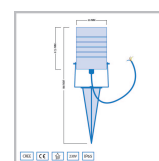

Cree LED prikspot Ponte | warmwit | 1 watt | kantelbaar

Product afbeeldingen

Korte omschrijving

De Cree LED prikspot Ponte verbruikt 1 watt en is zeer geschikt om objecten, bomen en struiken tot 3meter hoogte mee te verlichten. Ook een gevel tot 3 meter hoogte en vijvers kun je mooi verlichten met de Ponte prikspot. De werkspanning van deze spot betreft 230 volt.

Omschrijving

Ga je een object, boom of struik verlichten tot 3 meter hoog? Dan is de Ponte prikspot een goede keus. Maar ook een vijver kun je goed verlichten met deze Ponte prikspot. Let op dat je de prikspot niet in de vijver monteert! Met zijn energiezuinige gebruik van 1 watt en warmwitte lichtstraal (2700k) zorgt de Ponte prikspot voor een gezellige sfeer in jouw tuin. Aan de onderkant van de spot zit een scherpe pin. Deze scherpe pin kun je eenvoudig in de grond steken en zo de spot (ver)plaatsen. De spot is kantelbaar en je kunt dan ook zelf bepalen hoe hoog de lichtstraal schijnt. De lichtstraal van de Ponte prikspot heeft een mooie warmwitte kleur (2700k). De Ponte prikspot is gepoedercoat en heeft een IP-waarde van 65 (IP-65). Dit zorgt ervoor dat de spot volledig weersbestendig is.

De prikspot is voorzien van een 3-aderige kabel van 1 meter lang. Met onze waterdichte kabelverbinders kun je de prikspot vervolgens op een 230 volt stroomkabel aansluiten of verbinden met andere 230 volt tuinverlichting. Deze kabelverbinders worden niet standaard meegeleverd, maar kun je gewoon bestellen via onze webshop.

Specificaties

Artikelnummer	L2348
EAN code	8721122621158
Merk	Hamulight
Geschikt voor	Buiten
Lichtkleur	Warmwit (2700K)
Ingangsspanning	230V AC
LED chip	Cree
Verbruik per LED	1 watt
Dimbaar	Nee
Lumen per LED (inclusief lens)	100 lm
Lichthoek	30 Graden
Diameter	36 mm
Breedte	68 mm
Hoogte	180 mm
Bekabeling per LED	100 cm
Transformator nodig?	Nee
Materiaal	Aluminium
Kleur behuizing	Zwart
IP waarde	IP65
Keurmerk	CE, Rohs
Garantie	3 jaar