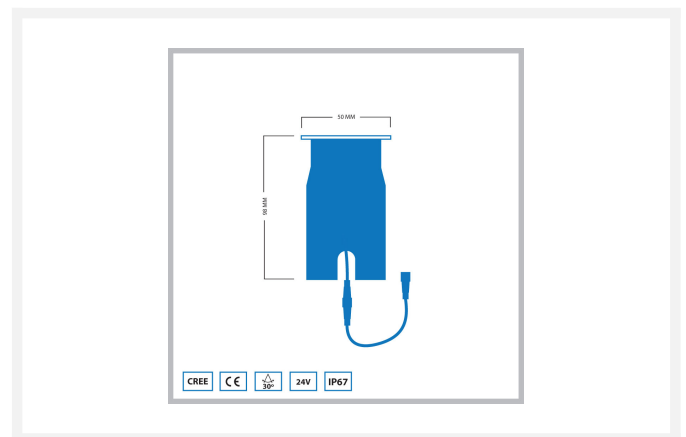

Cree LED grondspot Bela | warmwit | 1 watt | rond | 24 volt

Product afbeeldingen

Korte omschrijving

De Cree LED grondspot Bela is geschikt om een struik, boom of object tot 1 meter hoogte mee te verlichten. De spot verbruikt 1 watt en werkt op 24 volt.

Omschrijving

Heb je een boom, struik of object tot 1 meter hoogte? Dan is deze energiezuinige Bela grondspot met het gebruik van 1 watt een echte aanrader. Met een IP-waarde van 67 (IP-67) is deze grondspot weersbestendig en ideaal voor buitengebruik. De Bela grondspot is gemaakt van roestvrijstaal (RVS) en de behuizing van deze spot heeft zelfs een inkeping waar je de kabel doorheen kunt leggen. Zo wordt de kabel niet platgedrukt in de grond. De kabel aan de grondspot is 1 meter lang. De Bela spot creëert met zijn warmwitte lichtstraal (2700k) een gezellige en sfeervol aanzicht. De lichthoek van deze grondspot is 80°.

Specificaties

Artikelnummer	L2349
EAN code	7435833914911
Merk	Hamulight
Geschikt voor	Buiten
Lichtkleur	Warmwit (2700K)
Ingangsspanning	24V DC
LED chip	Cree
Verbruik per LED	1 watt
Dimbaar	Nee
Lumen per LED (inclusief lens)	145 lm
Lichthoek	80 Graden
Diameter	50 mm
Hoogte	95 mm
Inbouwmaat	43 mm
Bekabeling per LED	100 cm
Transformator nodig?	Ja
Materiaal	RVS
Kleur behuizing	Nikkel
IP waarde	IP67
Keurmerk	CE, Rohs
Garantie	3 jaar