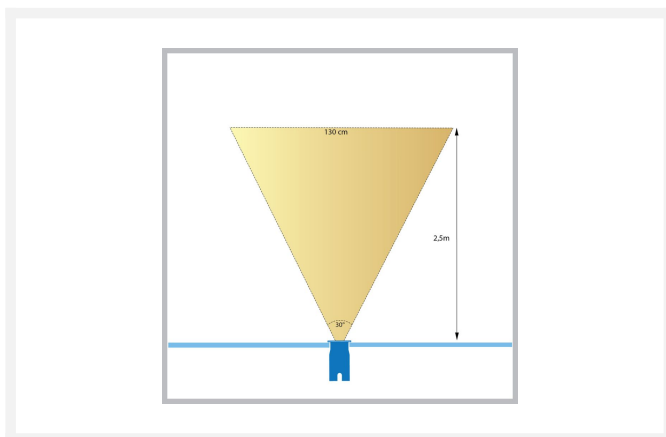

Cree LED grondspot Bela | warmwit | 1 watt | rond | 24 volt

Product afbeeldingen

Korte omschrijving

De Cree LED grondspot Bela is geschikt om een struik, boom of object tot 1 meter hoogte mee te verlichten. De spot verbruikt 1 watt en werkt op 24 volt.

Omschrijving

Heb je een boom, struik of object tot 1 meter hoogte? Dan is deze energiezuinige Bela grondspot met het gebruik van 1 watt een echte aanrader. Met een IP-waarde van 67 (IP-67) is deze grondspot weersbestendig en ideaal voor buitengebruik. De Bela grondspot is gemaakt van roestvrijstaal (RVS) en de behuizing van deze spot heeft zelfs een inkeping waar je de kabel doorheen kunt leggen. Zo wordt de kabel niet platgedrukt in de grond. De kabel aan de grondspot is 1 meter lang. De Bela spot creëert met zijn warmwitte lichtstraal (2700k) een gezellige en sfeervol aanzicht. De lichthoek van deze grondspot is 80°.

Specificaties

Artikelnummer	L2349
EAN code	7435833914911
Merk	Hamulight
Geschikt voor	Buiten
Lichtkleur	Warmwit (2700K)
Ingangsspanning	24V DC
LED chip	Cree
Verbruik per LED	1 watt
Dimbaar	Nee
Lumen per LED (inclusief lens)	145 lm
Lichthoek	80 Graden
Diameter	50 mm
Hoogte	95 mm
Inbouwmaat	43 mm
Bekabeling per LED	100 cm
Transformator nodig?	Ja
Materiaal	RVS
Kleur behuizing	Nikkel
IP waarde	IP67
Keurmerk	CE, Rohs
Garantie	3 jaar