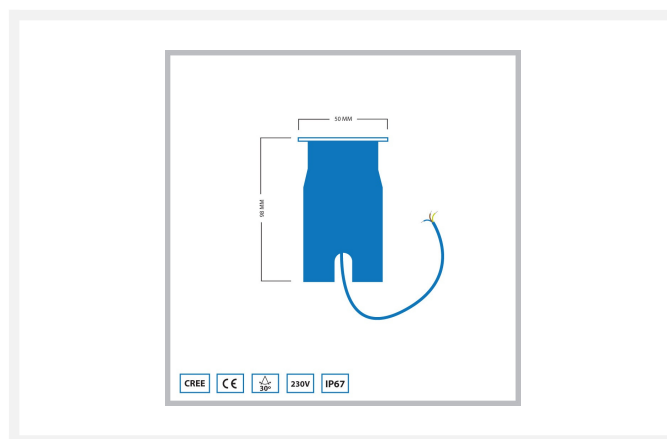

Cree LED grondspot Mira | warmwit | 1 watt | rond

Product afbeeldingen

Korte omschrijving

De Cree LED grondspot Mira is geschikt om een struik, boom of object tot 1 meter hoogte mee te verlichten. De spot verbruikt 1 watt en werkt op 230 volt.

Omschrijving

Heb je een boom, struik of object tot 1 meter hoogte? Dan is deze energiezuinige Mira grondspot met het gebruik van 1 watt een echte aanrader. Met een IP-waarde van 67 (IP-67) is deze grondspot weersbestendig en ideaal voor buitengebruik. De Mira grondspot is gemaakt van roestvrijstaal (RVS) en de behuizing van deze spot heeft zelfs een inkeping waar je de kabel doorheen kunt leggen. Zo wordt de kabel niet platgedrukt in de grond. De kabel aan de grondspot is 1 meter lang en is 3-aderig. De Mira spot creëert met zijn warmwitte lichtstraal (2700k) een gezellige en sfeervol aanzicht. De lichte hoek van deze grondspot is 30°.

De 3-aderige kabel die aan de Mira grondspot vastzit dien je rechtstreeks op de 230 volt grondkabel aan te sluiten. Onze waterdichte kabelverbinders kun je gebruiken om de kabel van de Mira grondspot aan de 230 volt kabel te bevestigen. Deze worden niet standaard meegeleverd en dien je dan ook apart te bestellen via onze webshop.

Specificaties

Artikelnummer	L2347
EAN code	8721122621097
Merk	Hamulight
Geschikt voor	Buiten
Lichtkleur	Warmwit (2700K)
Ingangsspanning	230V AC
LED chip	Cree
Verbruik per LED	1 watt
Dimbaar	Nee
Lumen per LED (inclusief lens)	100 lm
Lichthoek	30 Graden
Diameter	50 mm
Hoogte	95 mm
Inbouwmaat	43 mm
Bekabeling per LED	100 cm
Transformator nodig?	Nee
Materiaal	RVS
Kleur behuizing	Nikkel
IP waarde	IP67
IK waarde	IK07
Keurmerk	CE, Rohs
Garantie	3 jaar