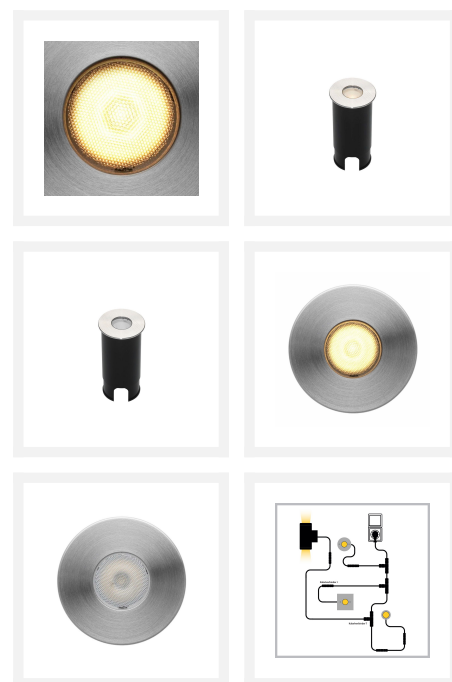

Cree LED grondspot Mira | warmwit | 1 watt | rond

Product afbeeldingen

Korte omschrijving

De Cree LED grondspot Mira is geschikt om een struik, boom of object tot 1 meter hoogte mee te verlichten. De spot verbruikt 1 watt en werkt op 230 volt.

Omschrijving

Heb je een boom, struik of object tot 1 meter hoogte? Dan is deze energiezuinige Mira grondspot met het gebruik van 1 watt een echte aanrader. Met een IP-waarde van 67 (IP-67) is deze grondspot weersbestendig en ideaal voor buitengebruik. De Mira grondspot is gemaakt van roestvrijstaal (RVS) en de behuizing van deze spot heeft zelfs een inkeping waar je de kabel doorheen kunt leggen. Zo wordt de kabel niet platgedrukt in de grond. De kabel aan de grondspot is 1 meter lang en is 3-aderig. De Mira spot creëert met zijn warmwitte lichtstraal (2700k) een gezellige en sfeervol aanzicht. De lichte hoek van deze grondspot is 30°.

De 3-aderige kabel die aan de Mira grondspot vastzit dien je rechtstreeks op de 230 volt grondkabel aan te sluiten. Onze waterdichte kabelverbinders kun je gebruiken om de kabel van de Mira grondspot aan de 230 volt kabel te bevestigen. Deze worden niet standaard meegeleverd en dien je dan ook apart te bestellen via onze webshop.

Specificaties

Artikelnummer	L2347
EAN code	8721122621097
Merk	Hamulight
Geschikt voor	Buiten
Lichtkleur	Warmwit (2700K)
Ingangsspanning	230V AC
LED chip	Cree
Verbruik per LED	1 watt
Dimbaar	Nee
Lumen per LED (inclusief lens)	100 lm
Lichthoek	30 Graden
Diameter	50 mm
Hoogte	95 mm
Inbouwmaat	43 mm
Bekabeling per LED	100 cm
Transformator nodig?	Nee
Materiaal	RVS
Kleur behuizing	Nikkel
IP waarde	IP67
IK waarde	IK07
Keurmerk	CE, Rohs
Garantie	3 jaar