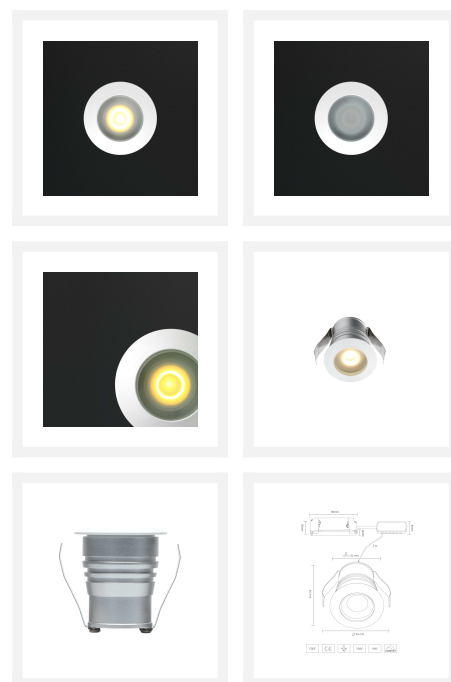

Cree LED veranda inbouwspot Burgos wit los | warmwit | 3 watt

Product afbeeldingen

Korte omschrijving

Met deze losse witte Burgos inbouwspot kun jij jouw eigen veranda set samenstellen. Ook kan deze spot dienen als aanvulling op jouw huidige witte Burgos veranda set.

Omschrijving

Wil jij jouw huidige witte Burgos veranda set van Hamulight uitbreiden? Dan is dit de spot die je nodig hebt. Controleer even of je de set überhaupt wel kunt uitbreiden. Dit kun je doen door naar de connector (zit vast aan de transformator) te kijken. Zijn er nog aansluitingen vrij? Dan is het mogelijk om de vrije aansluitingen op te vullen met spots.

Specificaties

Artikelnummer	L2335
EAN code	7435124558527
Merk	Hamulight
LED chip	Cree
Kleur spot	Wit
Geschikt voor	Binnen & buiten
Verbruik per LED	3 watt
Ingangsspanning	700mA
Lichtkleur	Warmwit (2700K)
Lumen per LED (inclusief lens)	150 lm
Kleurweergave (CRI)	>82
Lichthoek	45 graden
Dimbaar	Ja
Kantelbaar	Nee
Bekabeling per LED	500 cm
Transformator nodig?	Ja
Diameter	42 mm
Hoogte	45 mm
Inbouwmaat	35 mm
Materiaal	Aluminium zwart
IP waarde	IP65
Keurmerk	CE, Rohs
Garantie	3 jaar