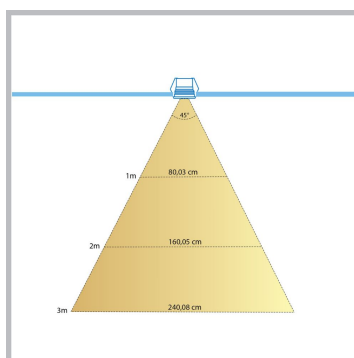

Cree LED veranda inbouwspot Burgos wit los | warmwit | 3 watt

Product afbeeldingen