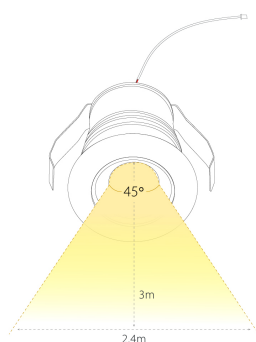

Cree LED veranda inbouwspot Burgos wit los | warmwit | 3 watt

Product afbeeldingen

Korte omschrijving

Met deze losse witte Burgos inbouwspot kun jij jouw eigen veranda set samenstellen. Ook kan deze spot dienen als aanvulling op jouw huidige witte Burgos veranda set.

Omschrijving

Wil jij jouw huidige witte Burgos veranda set van Hamulight uitbreiden? Dan is dit de spot die je nodig hebt. Controleer even of je de set überhaupt wel kunt uitbreiden. Dit kun je doen door naar de connector (zit vast aan de transformator) te kijken. Zijn er nog aansluitingen vrij? Dan is het mogelijk om de vrije aansluitingen op te vullen met spots.

Specificaties

Artikelnummer	L2335
EAN code	7435124558527
Merk	Hamulight
LED chip	Cree
Kleur spot	Wit
Geschikt voor	Binnen & buiten
Verbruik per LED	3 watt
Ingangsspanning	700mA
Lichtkleur	Warmwit (2700K)
Lumen per LED (inclusief lens)	150 lm
Kleurweergave (CRI)	>82
Lichthoek	45 graden
Dimbaar	Ja
Kantelbaar	Nee
Bekabeling per LED	500 cm
Transformator nodig?	Ja
Diameter	42 mm
Hoogte	45 mm
Inbouwmaat	35 mm
Materiaal	Aluminium zwart
IP waarde	IP65
Keurmerk	CE, Rohs
Garantie	3 jaar