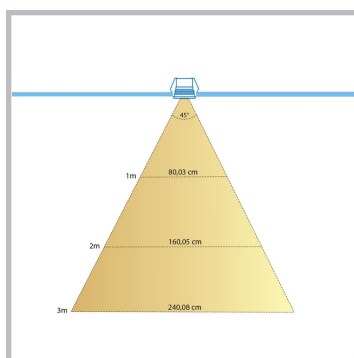

Cree LED veranda inbouwspot Burgos zwart los | warmwit | 3 watt

Product afbeeldingen

Korte omschrijving

Met deze losse zwarte Burgos inbouwspot kun jij jouw eigen veranda set samenstellen. Ook kan deze spot dienen als aanvulling op jouw huidige zwarte Burgos veranda set.

Omschrijving

Wil jij jouw huidige zwarte Burgos veranda set van Hamulight uitbreiden? Dan is dit de spot die je nodig hebt. Controleer even of je de set überhaupt wel kunt uitbreiden. Dit kun je doen door naar de connector (zit vast aan de transformator) te kijken. Zijn er nog aansluitingen vrij? Dan is het mogelijk om de vrije aansluitingen op te vullen met spots.

Specificaties

Artikelnummer	L2334
EAN code	7435124558527
Merk	Hamulight
LED chip	Cree
Kleur spot	Zwart
Geschikt voor	Binnen & buiten
Verbruik per LED	3 watt
Ingangsspanning	700mA
Lichtkleur	Warmwit (2700K)
Lumen per LED (inclusief lens)	150 lm
Kleurweergave (CRI)	>82
Lichthoek	45 Graden
Dimbaar	Ja
Kantelbaar	Nee
Bekabeling per LED	500 cm
Transformator nodig?	Ja
Diameter	42 mm
Hoogte	45 mm
Inbouwmaat	35 mm
Materiaal	Aluminium zwart
IP waarde	IP65
Keurmerk	CE, Rohs
Garantie	3 jaar