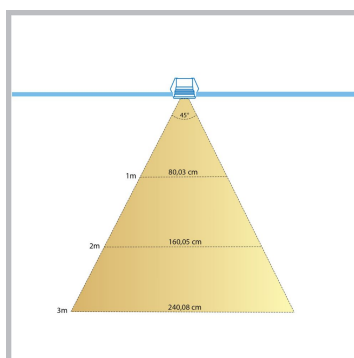

Cree LED veranda inbouwspot Burgos los | warmwit | 3 watt

Product afbeeldingen

Korte omschrijving

Met deze losse Burgos inbouwspot kun jij jouw eigen veranda set samenstellen. Ook kan deze spot dienen als aanvulling op jouw huidige Burgos veranda set.

Omschrijving

Wil jij jouw huidige Burgos veranda set van Hamulight uitbreiden? Dan is dit de spot die je nodig hebt. Controleer even of je de set überhaupt wel kunt uitbreiden. Dit kun je doen door naar de connector (zit vast aan de transformator) te kijken. Zijn er nog aansluitingen vrij? Dan is het mogelijk om de vrije aansluitingen op te vullen met spots.

Specificaties

| | |
|--------------------------------|-----------------|
| Artikelnummer | L2333 |
| EAN code | 7435124558527 |
| Merk | Hamulight |
| LED chip | Cree |
| Kleur spot | Aluminium |
| Geschikt voor | Binnen & buiten |
| Verbruik per LED | 3 watt |
| Ingangsspanning | 700mA |
| Lichtkleur | Warmwit (2700K) |
| Lumen per LED (inclusief lens) | 150 lm |
| Kleurweergave (CRI) | >82 |
| Lichthoek | 45 Graden |
| Dimbaar | Ja |
| Kantelbaar | Nee |
| Bekabeling per LED | 500 cm |
| Transformator nodig? | Ja |
| Diameter | 42 mm |
| Hoogte | 45 mm |
| Inbouwmaat | 35 mm |
| Materiaal | Aluminium |
| IP waarde | IP65 |
| Keurmerk | CE, Rohs |
| Garantie | 3 jaar |