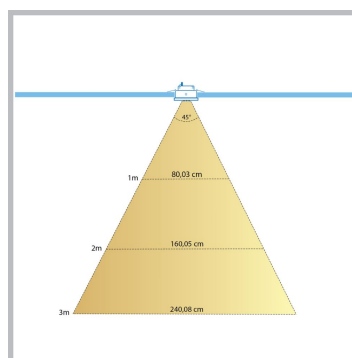

Cree LED veranda inbouwspot Soria vierkant wit los | warmwit | 3 watt

Product afbeeldingen

Korte omschrijving

Met deze witte inbouwspot uit de Soria serie kun jij jouw eigen veranda set samenstellen. Ook kan deze spot dienen als aanvulling op jouw huidige Soria veranda set.

Omschrijving

Wil jij jouw huidige witte Soria veranda set van Hamulight uitbreiden? Dan is dit de spot die je nodig hebt. Controleer even of je de set kunt uitbreiden. Dit kun je doen door naar de connector (zit vast aan de transformator) te kijken. Zijn er nog aansluitingen vrij? Dan is het mogelijk om de vrije aansluitingen op te vullen met spots.

Specificaties

Artikelnummer	L2332
EAN code	7435124558527
Merk	Hamulight
LED chip	Cree
Kleur spot	Wit
Geschikt voor	Binnen & buiten
Verbruik per LED	3 watt
Ingangsspanning	700mA
Lichtkleur	Warmwit (2700K)
Lumen per LED (inclusief lens)	138 lm
Kleurweergave (CRI)	>92
Lichthoek	45 Graden
Dimbaar	Ja
Kantelbaar	Ja
Bekabeling per LED	500 cm
Transformator nodig?	Ja
Lengte	60 mm
Breedte	60 mm
Hoogte	35 mm
Inbouwmaat	53 mm
Materiaal	Aluminium wit
IP waarde	IP44
Keurmerk	CE, Rohs
Garantie	3 jaar