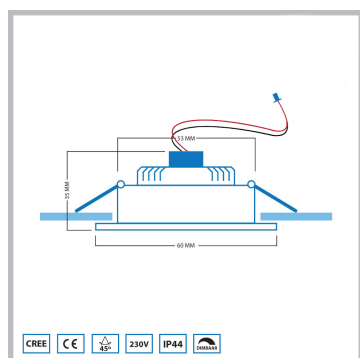

Cree LED veranda inbouwspot Soria vierkant wit los | warmwit | 3 watt

Product afbeeldingen

Korte omschrijving

Met deze witte inbouwspot uit de Soria serie kun jij jouw eigen veranda set samenstellen. Ook kan deze spot dienen als aanvulling op jouw huidige Soria veranda set.

Omschrijving

Wil jij jouw huidige witte Soria veranda set van Hamulight uitbreiden? Dan is dit de spot die je nodig hebt. Controleer even of je de set kunt uitbreiden. Dit kun je doen door naar de connector (zit vast aan de transformator) te kijken. Zijn er nog aansluitingen vrij? Dan is het mogelijk om de vrije aansluitingen op te vullen met spots.

Let op: als er een jumper in een aansluiting zit wordt dit ook als vrije aansluiting gezien en kun je deze vervangen door een losse spots.

Wil je zelf een set samenstellen met deze spot? Kies dan het aantal spots en voeg de juiste transformator en receiver (indien nodig) toe aan jouw winkelmand. Weet je niet welke transformator en/of receiver je nodig hebt? Neem dan gerust contact met ons op en wij zullen advies geven.

Specificaties

Artikelnummer	L2332
EAN code	7435124558527
Merk	Hamulight
LED chip	Cree
Kleur spot	Wit
Geschikt voor	Binnen & buiten
Verbruik per LED	3 watt
Ingangsspanning	700mA
Lichtkleur	Warmwit (2700K)
Lumen per LED (inclusief lens)	138 lm
Kleurweergave (CRI)	>92
Lichthoek	45 Graden
Dimbaar	Ja
Kantelbaar	Ja
Bekabeling per LED	500 cm
Transformator nodig?	Ja
Lengte	60 mm
Breedte	60 mm
Hoogte	35 mm
Inbouwmaat	53 mm
Materiaal	Aluminium wit
IP waarde	IP44
Keurmerk	CE, Rohs
Garantie	3 jaar