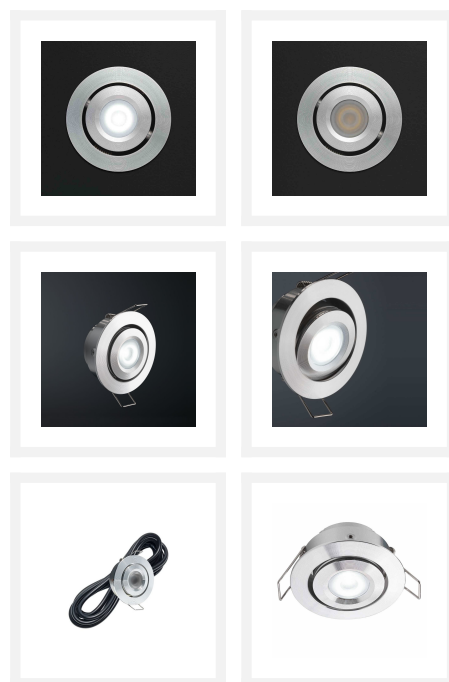

## Cree LED veranda inbouwspot Toledo los | witlicht | kantelbaar | 3 watt

### Product afbeeldingen

## Korte omschrijving

---

Met deze losse inbouwspot uit de Toledo serie kun jij jouw eigen veranda set samenstellen. Ook kan deze spot dienen als aanvulling op jouw huidige Toledo veranda set (met witlicht).

## Specificaties

---

Artikelnummer	L2328
EAN code	7435852096049
Merk	Hamulight
LED chip	Cree
Kleur spot	Aluminium
Geschikt voor	Binnen & buiten
Verbruik per LED	3 watt
Ingangsspanning	700mA
Lichtkleur	Wit ( $\pm 4000K$ )
Lumen per LED (inclusief lens)	138 lm
Kleurweergave (CRI)	>92
Lichthoek	45 Graden
Dimbaar	Ja
Kantelbaar	Ja
Bekabeling per LED	500 cm
Transformator nodig?	Ja
Diameter	50 mm
Hoogte	36 mm
Inbouwmaat	42 mm
Materiaal	Aluminium
IP waarde	IP44
Keurmerk	CE, Rohs
Garantie	3 jaar