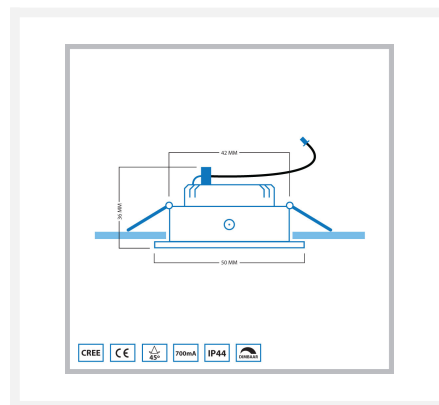

## Cree LED veranda inbouwspot Toledo los | witlicht | kantelbaar | 3 watt

## Korte omschrijving

---

Met deze losse inbouwspot uit de Toledo serie kun jij jouw eigen veranda set samenstellen. Ook kan deze spot dienen als aanvulling op jouw huidige Toledo veranda set (met witlicht).

## Specificaties

---

Artikelnummer	L2328
EAN code	7435852096049
Merk	Hamulight
LED chip	Cree
Kleur spot	Aluminium
Geschikt voor	Binnen & buiten
Verbruik per LED	3 watt
Ingangsspanning	700mA
Lichtkleur	Wit ( $\pm 4000K$ )
Lumen per LED (inclusief lens)	138 lm
Kleurweergave (CRI)	>92
Lichthoek	45 Graden
Dimbaar	Ja
Kantelbaar	Ja
Bekabeling per LED	500 cm
Transformator nodig?	Ja
Diameter	50 mm
Hoogte	36 mm
Inbouwmaat	42 mm
Materiaal	Aluminium
IP waarde	IP44
Keurmerk	CE, Rohs
Garantie	3 jaar