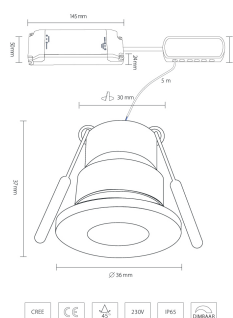

Cree LED veranda inbouwspot Valencia los | witlicht | 3 watt

Product afbeeldingen

Korte omschrijving

Met deze losse spot uit de Valencia serie kun jij een eigen veranda set samenstellen. Ook kan deze spot dienen als aanvulling op jouw huidige Valencia veranda set.

Omschrijving

Wil jij jouw huidige Valencia veranda set (met witlicht) van Hamulight uitbreiden? Dan is dit de spot die je nodig hebt. Controleer even of je de set überhaupt wel kunt uitbreiden. Dit kun je doen door naar de connector (zit vast aan de transformator) te kijken. Zijn er nog aansluitingen vrij? Dan is het mogelijk om de vrije aansluitingen op te vullen met spots.

Specificaties

Artikelnummer	L2327
EAN code	7435124558527
Merk	Hamulight
LED chip	Cree
Kleur spot	Aluminium
Geschikt voor	Binnen & buiten
Verbruik	3 watt
Ingangsspanning	700mA
Lichtkleur	Wit ($\pm 4000K$)
Lumen	155 lm
Lichthoek	45 graden
Dimbaar	Ja
Kantelbaar	Nee
Bekabeling per LED	500 cm
Transformator nodig?	Ja
Diameter	36 mm
Hoogte	37 mm
Inbouwdiameter	30 mm
Materiaal	Aluminium
IP waarde	IP-65
Keurmerk	CE, Rohs
Garantie	3 jaar