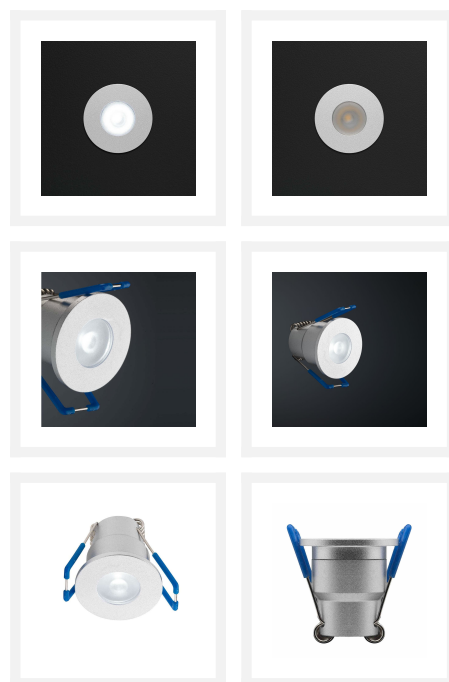

Cree LED veranda inbouwspot Valencia los | witlicht | 3 watt

Product afbeeldingen

Korte omschrijving

Met deze losse spot uit de Valencia serie kun jij een eigen veranda set samenstellen. Ook kan deze spot dienen als aanvulling op jouw huidige Valencia veranda set.

Omschrijving

Wil jij jouw huidige Valencia veranda set (met witlicht) van Hamulight uitbreiden? Dan is dit de spot die je nodig hebt. Controleer even of je de set überhaupt wel kunt uitbreiden. Dit kun je doen door naar de connector (zit vast aan de transformator) te kijken. Zijn er nog aansluitingen vrij? Dan is het mogelijk om de vrije aansluitingen op te vullen met spots.

Let op: als er een jumper in een aansluiting zit wordt dit ook als vrije aansluiting gezien en kun je deze vervangen door een losse spot.

Wil je zelf een set samenstellen met deze spot? Kies dan het aantal spots en voeg de juiste transformator en receiver (indien nodig) toe aan jouw winkelmand. Weet je niet welke transformator en/of receiver je nodig hebt? Neem dan gerust contact met ons op en wij zullen jou adviseren.

Specificaties

Artikelnummer	L2327
EAN code	7435124558527
Merk	Hamulight
LED chip	Cree
Kleur spot	Aluminium
Geschikt voor	Binnen & buiten
Verbruik	3 watt
Ingangsspanning	700mA
Lichtkleur	Wit ($\pm 4000K$)
Lumen	155 lm
Lichthoek	45 graden
Dimbaar	Ja
Kantelbaar	Nee
Bekabeling per LED	500 cm
Transformator nodig?	Ja
Diameter	36 mm
Hoogte	37 mm
Inbouwdiameter	30 mm
Materiaal	Aluminium
IP waarde	IP-65
Keurmerk	CE, Rohs
Garantie	3 jaar