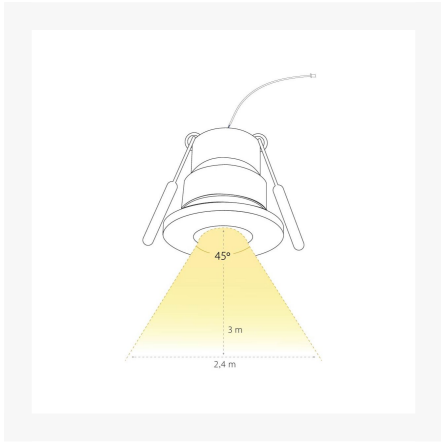

Cree LED veranda inbouwspot Valencia los | witlicht | 3 watt

Product afbeeldingen

Korte omschrijving

Met deze losse spot uit de Valencia serie kun jij een eigen veranda set samenstellen. Ook kan deze spot dienen als aanvulling op jouw huidige Valencia veranda set.

Omschrijving

Wil jij jouw huidige Valencia veranda set (met witlicht) van Hamulight uitbreiden? Dan is dit de spot die je nodig hebt. Controleer even of je de set überhaupt wel kunt uitbreiden. Dit kun je doen door naar de connector (zit vast aan de transformator) te kijken. Zijn er nog aansluitingen vrij? Dan is het mogelijk om de vrije aansluitingen op te vullen met spots.

Specificaties

Artikelnummer	L2327
EAN code	7435124558527
Merk	Hamulight
LED chip	Cree
Kleur spot	Aluminium
Geschikt voor	Binnen & buiten
Verbruik	3 watt
Ingangsspanning	700mA
Lichtkleur	Wit ($\pm 4000K$)
Lumen	155 lm
Lichthoek	45 graden
Dimbaar	Ja
Kantelbaar	Nee
Bekabeling per LED	500 cm
Transformator nodig?	Ja
Diameter	36 mm
Hoogte	37 mm
Inbouwdiameter	30 mm
Materiaal	Aluminium
IP waarde	IP-65
Keurmerk	CE, Rohs
Garantie	3 jaar