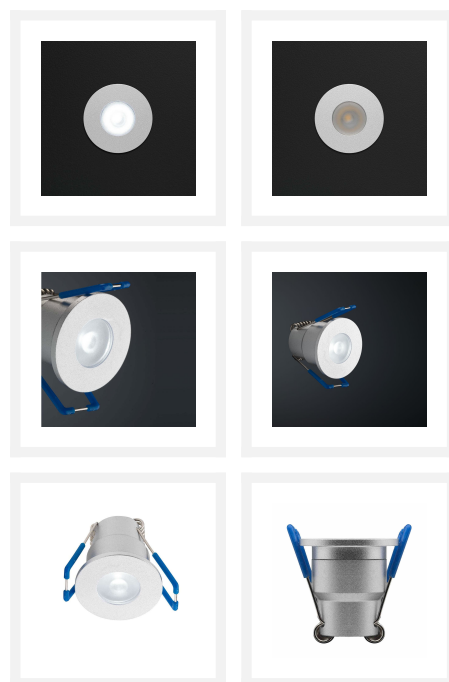

Cree LED veranda inbouwspot Valencia los | witlicht | 3 watt

Product afbeeldingen

Korte omschrijving

Met deze losse spot uit de Valencia serie kun jij een eigen veranda set samenstellen. Ook kan deze spot dienen als aanvulling op jouw huidige Valencia veranda set.

Omschrijving

Wil jij jouw huidige Valencia veranda set (met witlicht) van Hamulight uitbreiden? Dan is dit de spot die je nodig hebt. Controleer even of je de set überhaupt wel kunt uitbreiden. Dit kun je doen door naar de connector (zit vast aan de transformator) te kijken. Zijn er nog aansluitingen vrij? Dan is het mogelijk om de vrije aansluitingen op te vullen met spots.

Let op: als er een jumper in een aansluiting zit wordt dit ook als vrije aansluiting gezien en kun je deze vervangen door een losse spot.

Wil je zelf een set samenstellen met deze spot? Kies dan het aantal spots en voeg de juiste transformator en receiver (indien nodig) toe aan jouw winkelmand. Weet je niet welke transformator en/of receiver je nodig hebt? Neem dan gerust contact met ons op en wij zullen jou adviseren.

Specificaties

Artikelnummer	L2327
EAN code	7435124558527
Merk	Hamulight
LED chip	Cree
Kleur spot	Aluminium
Geschikt voor	Binnen & buiten
Verbruik per LED	3 watt
Ingangsspanning	700mA
Lichtkleur	Wit ($\pm 4000K$)
Lumen per LED (inclusief lens)	155 lm
Lichthoek	45 Graden
Dimbaar	Ja
Kantelbaar	Nee
Bekabeling per LED	500 cm
Transformator nodig?	Ja
Diameter	36 mm
Hoogte	37 mm
Inbouwmaat	30 mm
Materiaal	Aluminium
IP waarde	IP65
Keurmerk	CE, Rohs
Garantie	3 jaar