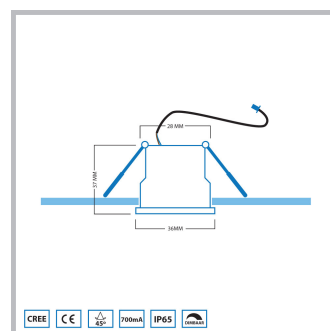

Cree LED veranda inbouwspot Valencia los | witlicht | 3 watt

Product afbeeldingen

Korte omschrijving

Met deze losse spot uit de Valencia serie kun jij een eigen veranda set samenstellen. Ook kan deze spot dienen als aanvulling op jouw huidige Valencia veranda set.

Omschrijving

Wil jij jouw huidige Valencia veranda set (met witlicht) van Hamulight uitbreiden? Dan is dit de spot die je nodig hebt. Controleer even of je de set überhaupt wel kunt uitbreiden. Dit kun je doen door naar de connector (zit vast aan de transformator) te kijken. Zijn er nog aansluitingen vrij? Dan is het mogelijk om de vrije aansluitingen op te vullen met spots.

Let op: als er een jumper in een aansluiting zit wordt dit ook als vrije aansluiting gezien en kun je deze vervangen door een losse spot.

Wil je zelf een set samenstellen met deze spot? Kies dan het aantal spots en voeg de juiste transformator en receiver (indien nodig) toe aan jouw winkelmand. Weet je niet welke transformator en/of receiver je nodig hebt? Neem dan gerust contact met ons op en wij zullen jou adviseren.

Specificaties

Artikelnummer	L2327
EAN code	7435124558527
Merk	Hamulight
LED chip	Cree
Kleur spot	Aluminium
Geschikt voor	Binnen & buiten
Verbruik per LED	3 watt
Ingangsspanning	700mA
Lichtkleur	Wit ($\pm 4000K$)
Lumen per LED (inclusief lens)	155 lm
Lichthoek	45 Graden
Dimbaar	Ja
Kantelbaar	Nee
Bekabeling per LED	500 cm
Transformator nodig?	Ja
Diameter	36 mm
Hoogte	37 mm
Inbouwmaat	30 mm
Materiaal	Aluminium
IP waarde	IP65
Keurmerk	CE, Rohs
Garantie	3 jaar