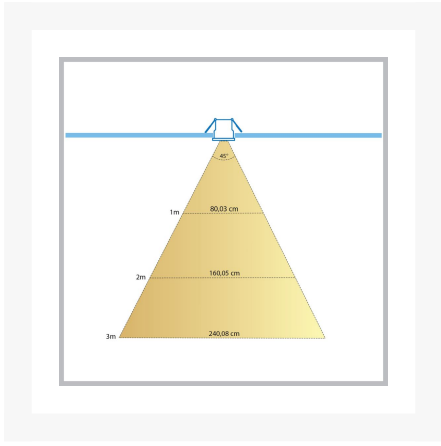

Cree LED veranda inbouwspot Valencia los | witlicht | 3 watt

Product afbeeldingen

Korte omschrijving

Met deze losse spot uit de Valencia serie kun jij een eigen veranda set samenstellen. Ook kan deze spot dienen als aanvulling op jouw huidige Valencia veranda set.

Omschrijving

Wil jij jouw huidige Valencia veranda set (met witlicht) van Hamulight uitbreiden? Dan is dit de spot die je nodig hebt. Controleer even of je de set überhaupt wel kunt uitbreiden. Dit kun je doen door naar de connector (zit vast aan de transformator) te kijken. Zijn er nog aansluitingen vrij? Dan is het mogelijk om de vrije aansluitingen op te vullen met spots.

Specificaties

Artikelnummer	L2327
EAN code	7435124558527
Merk	Hamulight
LED chip	Cree
Kleur spot	Aluminium
Geschikt voor	Binnen & buiten
Verbruik per LED	3 watt
Ingangsspanning	700mA
Lichtkleur	Wit ($\pm 4000K$)
Lumen per LED (inclusief lens)	155 lm
Lichthoek	45 Graden
Dimbaar	Ja
Kantelbaar	Nee
Bekabeling per LED	500 cm
Transformator nodig?	Ja
Diameter	36 mm
Hoogte	37 mm
Inbouwmaat	30 mm
Materiaal	Aluminium
IP waarde	IP65
Keurmerk	CE, Rohs
Garantie	3 jaar