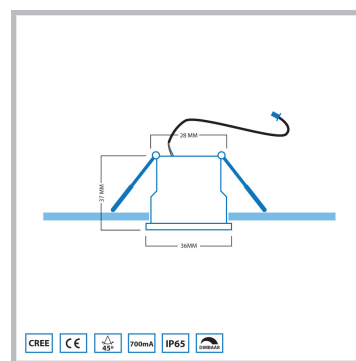

Cree LED veranda inbouwspot Valencia zwart los | warmwit | 3 watt

Product afbeeldingen

Korte omschrijving

Met deze losse zwarte spot uit de Valencia serie kun jij een eigen veranda set samenstellen. Ook kan deze spot dienen als aanvulling op jouw huidige zwarte Valencia veranda set.

Omschrijving

Wil jij jouw huidige zwarte Valencia veranda set van Hamulight uitbreiden? Dan is dit de spot die je nodig hebt. Controleer even of je de set überhaupt wel kunt uitbreiden. Dit kun je doen door naar de connector (zit vast aan de transformator) te kijken. Zijn er nog aansluitingen vrij? Dan is het mogelijk om de vrije aansluitingen op te vullen met spots.

Let op: als er een jumper in een aansluiting zit wordt dit ook als vrije aansluiting gezien en kun je deze vervangen door een losse spot.

Wil je zelf een set samenstellen met deze spot? Kies dan het aantal spots en voeg de juiste transformator en receiver (indien nodig) toe aan jouw winkelmand. Weet je niet welke transformator en/of receiver je nodig hebt? Neem dan gerust contact met ons op en wij zullen jou adviseren.

Specificaties

Artikelnummer	L2325
EAN code	7435124558527
Merk	Hamulight
LED chip	Cree
Kleur spot	Zwart
Geschikt voor	Binnen & buiten
Verbruik per LED	3 watt
Ingangsspanning	700mA
Lichtkleur	Warmwit (2700K)
Lumen per LED (inclusief lens)	155 lm
Kleurweergave (CRI)	>92
Lichthoek	45 Graden
Dimbaar	Ja
Kantelbaar	Nee
Bekabeling per LED	500 cm
Transformator nodig?	Ja
Diameter	36 mm
Hoogte	37 mm
Inbouwmaat	30 mm
Materiaal	Aluminium zwart
IP waarde	IP65
Keurmerk	CE, Rohs
Garantie	3 jaar