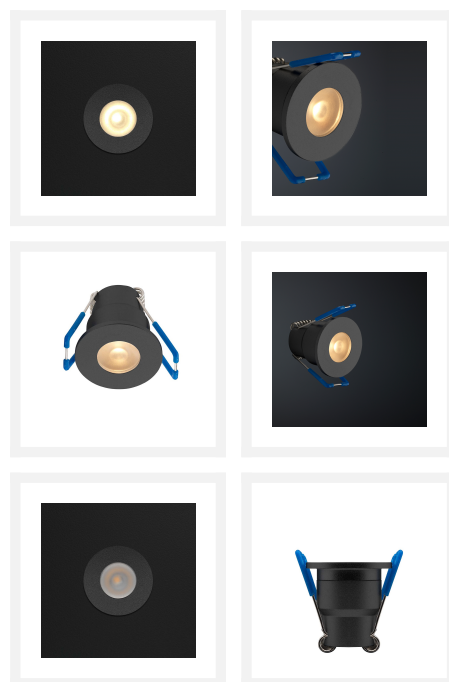

Cree LED veranda inbouwspot Valencia zwart los | warmwit | 3 watt

Product afbeeldingen

Korte omschrijving

Met deze losse zwarte spot uit de Valencia serie kun jij een eigen veranda set samenstellen. Ook kan deze spot dienen als aanvulling op jouw huidige zwarte Valencia veranda set.

Omschrijving

Wil jij jouw huidige zwarte Valencia veranda set van Hamulight uitbreiden? Dan is dit de spot die je nodig hebt. Controleer even of je de set überhaupt wel kunt uitbreiden. Dit kun je doen door naar de connector (zit vast aan de transformator) te kijken. Zijn er nog aansluitingen vrij? Dan is het mogelijk om de vrije aansluitingen op te vullen met spots.

Let op: als er een jumper in een aansluiting zit wordt dit ook als vrije aansluiting gezien en kun je deze vervangen door een losse spot.

Wil je zelf een set samenstellen met deze spot? Kies dan het aantal spots en voeg de juiste transformator en receiver (indien nodig) toe aan jouw winkelmand. Weet je niet welke transformator en/of receiver je nodig hebt? Neem dan gerust contact met ons op en wij zullen jou adviseren.

Specificaties

Artikelnummer	L2325
EAN code	7435124558527
Merk	Hamulight
LED chip	Cree
Kleur spot	Zwart
Geschikt voor	Binnen & buiten
Verbruik per LED	3 watt
Ingangsspanning	700mA
Lichtkleur	Warmwit (2700K)
Lumen per LED (inclusief lens)	155 lm
Kleurweergave (CRI)	>92
Lichthoek	45 Graden
Dimbaar	Ja
Kantelbaar	Nee
Bekabeling per LED	500 cm
Transformator nodig?	Ja
Diameter	36 mm
Hoogte	37 mm
Inbouwmaat	30 mm
Materiaal	Aluminium zwart
IP waarde	IP65
Keurmerk	CE, Rohs
Garantie	3 jaar