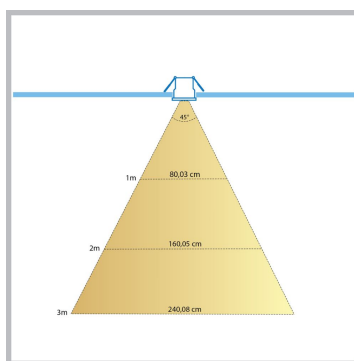

Cree LED veranda inbouwspot Valencia zwart los | warmwit | 3 watt

Product afbeeldingen

Korte omschrijving

Met deze losse zwarte spot uit de Valencia serie kun jij een eigen veranda set samenstellen. Ook kan deze spot dienen als aanvulling op jouw huidige zwarte Valencia veranda set.

Omschrijving

Wil jij jouw huidige zwarte Valencia veranda set van Hamulight uitbreiden? Dan is dit de spot die je nodig hebt. Controleer even of je de set überhaupt wel kunt uitbreiden. Dit kun je doen door naar de connector (zit vast aan de transformator) te kijken. Zijn er nog aansluitingen vrij? Dan is het mogelijk om de vrije aansluitingen op te vullen met spots.

Specificaties

Artikelnummer	L2325
EAN code	7435124558527
Merk	Hamulight
LED chip	Cree
Kleur spot	Zwart
Geschikt voor	Binnen & buiten
Verbruik per LED	3 watt
Ingangsspanning	700mA
Lichtkleur	Warmwit (2700K)
Lumen per LED (inclusief lens)	155 lm
Kleurweergave (CRI)	>92
Lichthoek	45 Graden
Dimbaar	Ja
Kantelbaar	Nee
Bekabeling per LED	500 cm
Transformator nodig?	Ja
Diameter	36 mm
Hoogte	37 mm
Inbouwmaat	30 mm
Materiaal	Aluminium zwart
IP waarde	IP65
Keurmerk	CE, Rohs
Garantie	3 jaar