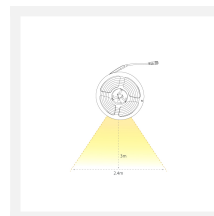

Sanan LED strip Avila | warmwit | 24 volt | diverse afmetingen

Product afbeeldingen

Korte omschrijving

De LED strip Avila is geschikt om jouw veranda mee te verlichten. De strip is dimbaar en heeft een verbruik van 5 watt per meter. Deze strip is 24 volt en dien je dan ook aan te sluiten op een van onze 24 volt veranda transformators. De strip is verkrijgbaar vanaf 1 t/m 7 meter.

Omschrijving

De Avila LED strip is een uitstekende optie wanneer je geen gaten wilt maken in de liggers van jouw veranda. Het warm witte licht (2700k) van de strip is zowel functioneel als sfeervol. De strip telt 512 LED's per meter en is 5mm hoog en 11mm breed. De IP-66 classificering zorgt ervoor dat de strip goed bestand is tegen water en stof.

Specificaties

Artikelnummer	L2252
EAN code	7435124513571
Merk	Hamulight
Geschikt voor	Binnen & buiten
Lichtkleur	Warmwit (2700K)
Verbruik per LED	5 watt
Ingangsspanning	24V DC
LED chip	Sanan
Type tape	4229-3M VHB
Dimbaar	Ja
Lumen per meter	475 lm
Kleurweergave (CRI)	>90
Lichthoek	180 graden
Transformator nodig?	Ja
LEDs per meter	512 LEDs
Breedte	11 mm
Hoogte	5 mm
Materiaal	Siliconen
IP waarde	IP66
Keurmerk	CE, Rohs
Garantie	2 jaar
Energie label oud	A+
Energie label nieuw	G