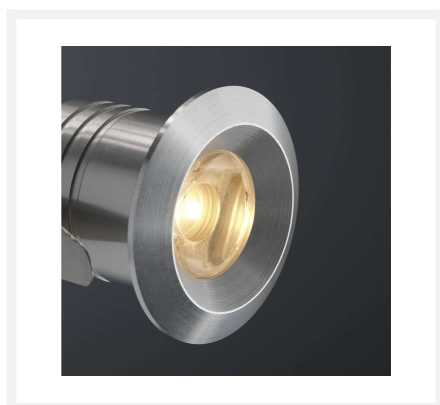

Cree LED veranda inbouwspot Marbella io | warmwit | set van 6, 8, 10 of 12 stuks

Product afbeeldingen

Korte omschrijving

Deze Somfy IO set met stijlvolle Cree LED inbouwspots uit de Marbella serie bestaat uit 6, 8, 10 of 12 LED inbouwspots (3 watt), inclusief een Somfy IO serie LED transformator met een connector. De inbouwspots zijn dimbaar en kun je monteren in houten en aluminium veranda's.

Omschrijving

De LED inbouwspots van de Marbella IO set hebben een kleine inbouwmaat (22 mm), lage hoogte (30 mm) en een geschikte diameter (28 mm). De Marbella is dan ook een kleine spot die in vrijwel elke veranda past. Iedere inbouwspot uit deze set is voorzien van een 5 meter lange kabel. Deze kabel is dubbelgeïsoleerd waardoor de kans klein is op een kabelbreuk of beschadiging. De spots creëren met hun mooie warmwitte lichtkleur (2700k) een aangename en gezellige sfeer in jouw veranda.

Om deze set met een Somfy IO 5-kanaals afstandsbediening te bedienen dien je de Somfy IO LED receiver apart toe te voegen aan jouw bestelling. Dit geldt ook voor de Somfy IO 5-kanaals afstandsbediening. Deze wordt niet standaard meegeleverd. Heb je al Somfy IO gestuurde apparatuur in huis en bedien je deze met een meerkanaals afstandsbediening? Dan kun je jouw huidige afstandsbediening ook gebruiken om deze set mee te bedienen.

Heb je interesse in deze set? Vergeet dan niet om ook even naar de toebehoren van deze set te kijken. Zo kan een gatenzaag (afmeting 22 mm) hulp bieden bij het monteren van de spots en bij te weinig bekabeling komt een verlengsnoer goed van pas. Wil je de transformator en connector veilig wegwerken? Dan zijn onze wandboxen echte aanraders.