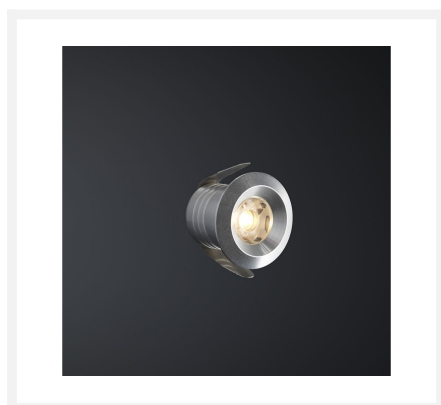

Cree LED veranda inbouwspot Marbella io | warmwit | set van 6, 8, 10 of 12 stuks

Product afbeeldingen

Korte omschrijving

Deze Somfy IO set met stijlvolle Cree LED inbouwspots uit de Marbella serie bestaat uit 6, 8, 10 of 12 LED inbouwspots (3 watt), inclusief een Somfy IO serie LED transformator met een connector. De inbouwspots zijn dimbaar en kun je monteren in houten en aluminium veranda's.

Omschrijving

De LED inbouwspots van de Marbella IO set hebben een kleine inbouwmaat (22 mm), lage hoogte (30 mm) en een geschikte diameter (28 mm). De Marbella is dan ook een kleine spot die in vrijwel elke veranda past. Iedere inbouwspot uit deze set is voorzien van een 5 meter lange kabel. Deze kabel is dubbelgeïsoleerd waardoor de kans klein is op een kabelbreuk of beschadiging. De spots creëren met hun mooie warmwitte lichtkleur (2700k) een aangename en gezellige sfeer in jouw veranda.

Om deze set met een Somfy IO 5-kanaals afstandsbediening te bedienen dien je de Somfy IO LED receiver apart toe te voegen aan jouw bestelling. Dit geldt ook voor de Somfy IO 5-kanaals afstandsbediening. Deze wordt niet standaard meegeleverd. Heb je al Somfy IO gestuurde apparatuur in huis en bedien je deze met een meerkanaals afstandsbediening? Dan kun je jouw huidige afstandsbediening ook gebruiken om deze set mee te bedienen.

Heb je interesse in deze set? Vergeet dan niet om ook even naar de toebehoren van deze set te kijken. Zo kan een gatenzaag (afmeting 22 mm) hulp bieden bij het monteren van de spots en bij te weinig bekabeling komt een verlengsnoer goed van pas. Wil je de transformator en connector veilig wegwerken? Dan zijn onze wandboxen echte aanraders.