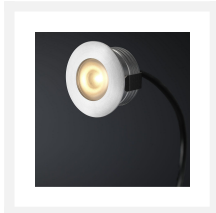

## Cree LED veranda inbouwspot Aragon io | warmwit | set van 6, 8, 10 of 12 stuks

## Korte omschrijving

---

Deze Somfy IO set met Cree LED inbouwspots uit de Aragon serie is speciaal ontworpen om te functioneren in veranda's. Deze set is verkrijgbaar met 6, 8, 10 of 12 dimbare inbouwspots van 3 watt. Verder zit er een Somfy IO serie LED transformator met serie connector bij deze set inbegrepen. Deze set is geschikt voor in aluminium en houten veranda's.

## Omschrijving

---

De stijlvolle inbouwspots uit deze Aragon set hebben kleine afmetingen. Hierdoor passen de spots in vrijwel iedere veranda. De inbouwmaat van de inbouwspots bedraagt 28 mm, de hoogte 20 mm en de diameter 33 mm. Met het warmwitte (2700k) licht zorgen deze spots ervoor dat jouw veranda gezellig wordt verlicht. Iedere inbouwspot bevat een kabel van 5 meter. Deze kabels zijn dubbelgeïsoleerd waardoor ze goed beschermd zijn tegen kabelbreuk en beschadiging.

## Specificaties

---

Artikelnummer	L2234
EAN code	7435124553515
Merk	Hamulight
LED chip	Cree
Kleur spot	Aluminium
Geschikt voor	Binnen & buiten
Geschikt i.c.m.	Somfy io afstandsbediening (Somfy io receiver vereist)
Ook compatibel met	Somfy TaHoma
Verbruik per LED	3 watt
Ingangsspanning	230V AC
Lichtkleur	Warmwit (2700K)
Lumen per LED (inclusief lens)	155 lm
Kleurweergave (CRI)	>92
Lichthoek	45 Graden
Dimbaar	Ja
Kantelbaar	Nee
Bekabeling per LED	500 cm
Transformator nodig?	Ja (standaard bijgeleverd)
Afmetingen transformator	110 x 65 x 20 mm
Schakeling	Serie
Diameter	33 mm
Hoogte	20 mm
Inbouwmaat	28 mm
Materiaal	Aluminium
IP waarde	Spots: IP44, Trafo: IP44
Keurmerk	CE, Rohs
Garantie	Spots: 3 jaar, Trafo: 2 jaar
Energie label oud	A+