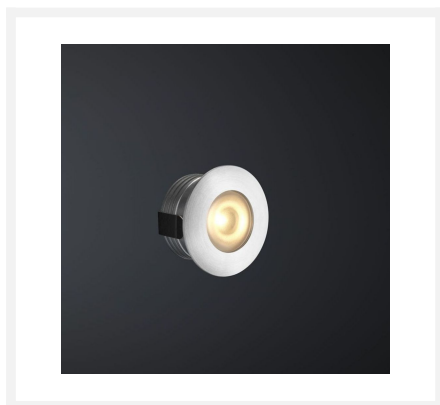

Cree LED veranda inbouwspot Aragon io | warmwit | set van 6, 8, 10 of 12 stuks

Product afbeeldingen

Korte omschrijving

Deze Somfy IO set met Cree LED inbouwspots uit de Aragon serie is speciaal ontworpen om te functioneren in veranda's. Deze set is verkrijgbaar met 6, 8, 10 of 12 dimbare inbouwspots van 3 watt. Verder zit er een Somfy IO serie LED transformator met serie connector bij deze set inbegrepen. Deze set is geschikt voor in aluminium en houten veranda's.

Omschrijving

De stijlvolle inbouwspots uit deze Aragon set hebben kleine afmetingen. Hierdoor passen de spots in vrijwel iedere veranda. De inbouwmaat van de inbouwspots bedraagt 28 mm, de hoogte 20 mm en de diameter 33 mm. Met het warmwitte (2700k) licht zorgen deze spots ervoor dat jouw veranda gezellig wordt verlicht. Iedere inbouwspot bevat een kabel van 5 meter. Deze kabels zijn dubbelgeïsoleerd waardoor ze goed beschermd zijn tegen kabelbreuk en beschadiging.

Om deze set met een Somfy IO 5-kanaals afstandsbediening te kunnen bedienen, zul je de Somfy IO LED receiver apart moeten toevoegen aan jouw bestelling. Dit geldt ook voor de Somfy IO 5-kanaals afstandsbediening. Hiermee kun je de spots aan- en uitzetten en de spots dimmen naar gewenste stand. Heb je al Somfy IO gestuurde apparatuur in huis en bedien je deze met een meerkanaals afstandsbediening? Dan kun je jouw huidige afstandsbediening ook gebruiken om deze set mee te bedienen. Wel dien je nog steeds de Somfy IO LED receiver te bestellen.

Heb je interesse in deze set? Vergeet dan niet om ook even naar de toebehoren van deze set te kijken. Zo kan een gatenzaag (afmeting 28 mm) hulp bieden bij het monteren van de spots en bij te weinig bekabeling komt een verlengsnoer goed van pas. Wil je de transformator en connector mooi en waterdicht wegwerken? Dan zijn onze wandboxen een goede optie.