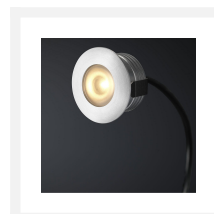

Cree LED veranda inbouwspot Aragon io | warmwit | set van 6, 8, 10 of 12 stuks

Product afbeeldingen

Korte omschrijving

Deze Somfy IO set met Cree LED inbouwspots uit de Aragon serie is speciaal ontworpen om te functioneren in veranda's. Deze set is verkrijgbaar met 6, 8, 10 of 12 dimbare inbouwspots van 3 watt. Verder zit er een Somfy IO serie LED transformator met serie connector bij deze set inbegrepen. Deze set is geschikt voor in aluminium en houten veranda's.

Omschrijving

De stijlvolle inbouwspots uit deze Aragon set hebben kleine afmetingen. Hierdoor passen de spots in vrijwel iedere veranda. De inbouwmaat van de inbouwspots bedraagt 28 mm, de hoogte 20 mm en de diameter 33 mm. Met het warmwitte (2700k) licht zorgen deze spots ervoor dat jouw veranda gezellig wordt verlicht. Iedere inbouwspot bevat een kabel van 5 meter. Deze kabels zijn dubbelgeïsoleerd waardoor ze goed beschermd zijn tegen kabelbreuk en beschadiging.

Om deze set met een Somfy IO 5-kanaals afstandsbediening te kunnen bedienen, zul je de Somfy IO LED receiver apart moeten toevoegen aan jouw bestelling. Dit geldt ook voor de Somfy IO 5-kanaals afstandsbediening. Hiermee kun je de spots aan- en uitzetten en de spots dimmen naar gewenste stand. Heb je al Somfy IO gestuurde apparatuur in huis en bedien je deze met een meerkanaals afstandsbediening? Dan kun je jouw huidige afstandsbediening ook gebruiken om deze set mee te bedienen. Wel dien je nog steeds de Somfy IO LED receiver te bestellen.