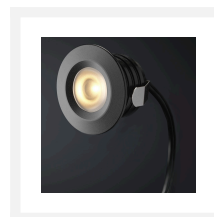

Cree LED veranda inbouwspot Pals zwart io | warmwit | set van 6, 8, 10 of 12 stuks

Product afbeeldingen

Korte omschrijving

Deze Somfy IO set met dimbare Cree LED inbouwspots uit de Pals serie hebben een stijlvolle zwarte kleur en zijn speciaal ontworpen voor in veranda's. Deze set bestaat uit 6, 8, 10 of 12 zwarte LED inbouwspots van 3 watt, inclusief een bijbehorende Somfy IO serie LED transformator met connector. Deze set is uitermate geschikt voor houten veranda's, maar voor aluminium veranda's kun je deze set ook gebruiken.

Omschrijving

De zwarte Pals LED inbouwspots hebben een lage hoogte (30 mm), kleine inbouwmaat (30 mm) en geschikte diameter (38 mm). Met deze afmetingen is het mogelijk om deze Pals spots in vrijwel iedere veranda gemakkelijk te monteren. De inbouwspots hebben alle een 5 meter lange enkelgeïsoleerde kabel. Het voordeel is dat de kabels dunner zijn, waardoor je geen grote gaten hoeft te boren in de liggers van jouw veranda. Hierdoor wordt de stevigheid van jouw veranda niet aangetast. Door de dunnere kabels is deze set uitermate geschikt voor in houten veranda's, maar ook in aluminium veranda's laat deze set zich goed monteren.

Om deze set te combineren met Somfy IO dien je de Somfy IO LED receiver apart toe te voegen aan jouw winkelmand. Dit geldt ook voor de Somfy IO 5-kanaals afstandsbediening. Hiermee kun je de spots aan- en uitzetten en de spots dimmen naar gewenste stand. Heb je al Somfy IO gestuurde apparatuur in huis en bedien je deze met een meerkanaals afstandsbediening? Dan kun je jouw huidige afstandsbediening ook gebruiken om deze set mee te bedienen. Wel dien je nog steeds in bezit te zijn van een Somfy IO LED receiver.