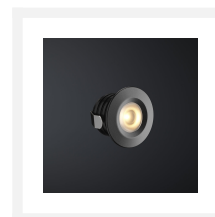

Cree LED veranda inbouwspot Pals zwart io | warmwit | set van 6, 8, 10 of 12 stuks

Product afbeeldingen

Korte omschrijving

Deze Somfy IO set met dimbare Cree LED inbouwspots uit de Pals serie hebben een stijlvolle zwarte kleur en zijn speciaal ontworpen voor in veranda's. Deze set bestaat uit 6, 8, 10 of 12 zwarte LED inbouwspots van 3 watt, inclusief een bijbehorende Somfy IO serie LED transformator met connector. Deze set is uitermate geschikt voor houten veranda's, maar voor aluminium veranda's kun je deze set ook gebruiken.

Omschrijving

De zwarte Pals LED inbouwspots hebben een lage hoogte (30 mm), kleine inbouwmaat (30 mm) en geschikte diameter (38 mm). Met deze afmetingen is het mogelijk om deze Pals spots in vrijwel iedere veranda gemakkelijk te monteren. De inbouwspots hebben alle een 5 meter lange enkelgeïsoleerde kabel. Het voordeel is dat de kabels dunner zijn, waardoor je geen grote gaten hoeft te boren in de liggers van jouw veranda. Hierdoor wordt de stevigheid van jouw veranda niet aangetast. Door de dunnere kabels is deze set uitermate geschikt voor in houten veranda's, maar ook in aluminium veranda's laat deze set zich goed monteren.

Om deze set te combineren met Somfy IO dien je de Somfy IO LED receiver apart toe te voegen aan jouw winkelmand. Dit geldt ook voor de Somfy IO 5-kanaals afstandsbediening. Hiermee kun je de spots aan- en uitzetten en de spots dimmen naar gewenste stand. Heb je al Somfy IO gestuurde apparatuur in huis en bedien je deze met een meerkanaals afstandsbediening? Dan kun je jouw huidige afstandsbediening ook gebruiken om deze set mee te bedienen. Wel dien je nog steeds in bezit te zijn van een Somfy IO LED receiver.