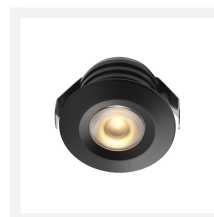

Cree LED veranda inbouwspot Pals zwart io | warmwit | set van 6, 8, 10 of 12 stuks

Product afbeeldingen

Korte omschrijving

Deze Somfy IO set met dimbare Cree LED inbouwspots uit de Pals serie hebben een stijlvolle zwarte kleur en zijn speciaal ontworpen voor in veranda's. Deze set bestaat uit 6, 8, 10 of 12 zwarte LED inbouwspots van 3 watt, inclusief een bijbehorende Somfy IO serie LED transformator met connector. Deze set is uitermate geschikt voor houten veranda's, maar voor aluminium veranda's kun je deze set ook gebruiken.

Omschrijving

De zwarte Pals LED inbouwspots hebben een lage hoogte (30 mm), kleine inbouwmaat (30 mm) en geschikte diameter (38 mm). Met deze afmetingen is het mogelijk om deze Pals spots in vrijwel iedere veranda gemakkelijk te monteren. De inbouwspots hebben alle een 5 meter lange enkelgeïsoleerde kabel. Het voordeel is dat de kabels dunner zijn, waardoor je geen grote gaten hoeft te boren in de liggers van jouw veranda. Hierdoor wordt de stevigheid van jouw veranda niet aangetast. Door de dunnere kabels is deze set uitermate geschikt voor in houten veranda's, maar ook in aluminium veranda's laat deze set zich goed monteren.

Om deze set te combineren met Somfy IO dien je de Somfy IO LED receiver apart toe te voegen aan jouw winkelmand. Dit geldt ook voor de Somfy IO 5-kanaals afstandsbediening. Hiermee kun je de spots aan- en uitzetten en de spots dimmen naar gewenste stand. Heb je al Somfy IO gestuurde apparatuur in huis en bedien je deze met een meerkanaals afstandsbediening? Dan kun je jouw huidige afstandsbediening ook gebruiken om deze set mee te bedienen. Wel dien je nog steeds in bezit te zijn van een Somfy IO LED receiver.