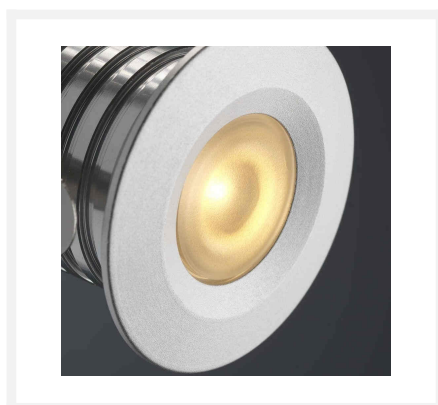

Cree LED veranda inbouwspot Pals io | warmwit | set van 6, 8, 10 of 12 stuks

Product afbeeldingen

Korte omschrijving

Deze Somfy IO set met Cree LED inbouwspots uit de Pals serie zijn specifiek ontworpen voor veranda's. De spots zijn te krijgen in sets van 6, 8, 10 of 12 dimbare inbouwspots (3 watt). Een Somfy IO serie transformator met connector zitten bij deze set inbegrepen. Deze set is uitermate geschikt voor houten veranda's, maar ook voor aluminium veranda's kun je deze set goed gebruiken.

Omschrijving

De inbouwspots uit deze Pals Somfy IO set hebben een inbouwmaat van 30 mm, een hoogte van 30 mm en een diameter van 38 mm. Met deze afmetingen passen de inbouwspots perfect in de meeste veranda's. Deze spots hebben een warmwitte lichtkleur (2700k) en zullen een warme sfeer creëren in jouw veranda. Iedere spot is voorzien van een 5 meter enkelgeïsoleerde kabel. Het voordeel van een enkelgeïsoleerde kabel is dat de kabel dunner is, waardoor je maar kleine gaten in de liggers van jouw veranda hoeft te boren waar de kabel doorheen past. Hierdoor behoudt jouw veranda zijn stevigheid.

Specificaties

Artikelnummer	L2231
EAN code	7435124551559
Merk	Hamulight
LED chip	Cree
Kleur spot	Aluminium
Geschikt voor	Binnen & buiten
Geschikt i.c.m.	Somfy io afstandsbediening (Somfy io receiver vereist)
Ook compatibel met	Somfy TaHoma
Verbruik per LED	3 watt
Ingangsspanning	230V AC
Lichtkleur	Warmwit (2700K)
Lumen per LED (inclusief lens)	155 lm
Kleurweergave (CRI)	>92
Lichthoek	45 Graden
Dimbaar	Ja
Kantelbaar	Nee
Bekabeling per LED	500 cm
Transformator nodig?	Ja (standaard bijgeleverd)
Afmetingen transformator	110 x 65 x 20 mm
Schakeling	Serie
Diameter	38 mm
Hoogte	30 mm
Inbouwmaat	30 mm
Materiaal	Aluminium
IP waarde	Spots: IP44, Trafo: IP44
Keurmerk	CE, Rohs
Garantie	Spots: 3 jaar, Trafo: 2 jaar
Energie label oud	A+