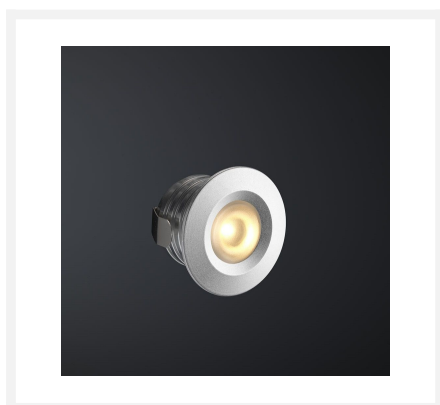

Cree LED veranda inbouwspot Pals io | warmwit | set van 6, 8, 10 of 12 stuks

Product afbeeldingen

Korte omschrijving

Deze Somfy IO set met Cree LED inbouwspots uit de Pals serie zijn specifiek ontworpen voor veranda's. De spots zijn te krijgen in sets van 6, 8, 10 of 12 dimbare inbouwspots (3 watt). Een Somfy IO serie transformator met connector zitten bij deze set inbegrepen. Deze set is uitermate geschikt voor houten veranda's, maar ook voor aluminium veranda's kun je deze set goed gebruiken.

Omschrijving

De inbouwspots uit deze Pals Somfy IO set hebben een inbouwmaat van 30 mm, een hoogte van 30 mm en een diameter van 38 mm. Met deze afmetingen passen de inbouwspots perfect in de meeste veranda's. Deze spots hebben een warmwitte lichtkleur (2700k) en zullen een warme sfeer creëren in jouw veranda. Iedere spot is voorzien van een 5 meter enkelgeïsoleerde kabel. Het voordeel van een enkelgeïsoleerde kabel is dat de kabel dunner is, waardoor je maar kleine gaten in de liggers van jouw veranda hoeft te boren waar de kabel doorheen past. Hierdoor behoudt jouw veranda zijn stevigheid.

Specificaties

Artikelnummer	L2231
EAN code	7435124551559
Merk	Hamulight
LED chip	Cree
Kleur spot	Aluminium
Geschikt voor	Binnen & buiten
Geschikt i.c.m.	Somfy io afstandsbediening (Somfy io receiver vereist)
Ook compatibel met	Somfy TaHoma
Verbruik per LED	3 watt
Ingangsspanning	230V AC
Lichtkleur	Warmwit (2700K)
Lumen per LED (inclusief lens)	155 lm
Kleurweergave (CRI)	>92
Lichthoek	45 Graden
Dimbaar	Ja
Kantelbaar	Nee
Bekabeling per LED	500 cm
Transformator nodig?	Ja (standaard bijgeleverd)
Afmetingen transformator	110 x 65 x 20 mm
Schakeling	Serie
Diameter	38 mm
Hoogte	30 mm
Inbouwmaat	30 mm
Materiaal	Aluminium
IP waarde	Spots: IP44, Trafo: IP44
Keurmerk	CE, Rohs
Garantie	Spots: 3 jaar, Trafo: 2 jaar
Energie label oud	A+