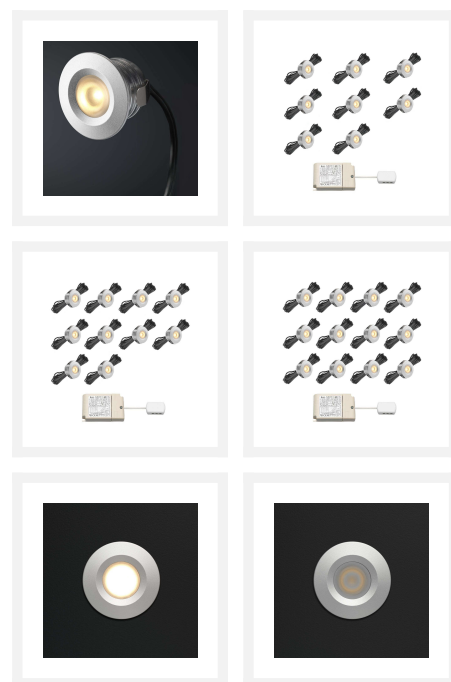

Cree LED veranda inbouwspot Pals io | warmwit | set van 6, 8, 10 of 12 stuks

Product afbeeldingen

Korte omschrijving

Deze Somfy IO set met Cree LED inbouwspots uit de Pals serie zijn specifiek ontworpen voor veranda's. De spots zijn te krijgen in sets van 6, 8, 10 of 12 dimbare inbouwspots (3 watt). Een Somfy IO serie transformator met connector zitten bij deze set inbegrepen. Deze set is uitermate geschikt voor houten veranda's, maar ook voor aluminium veranda's kun je deze set goed gebruiken.

Omschrijving

De inbouwspots uit deze Pals Somfy IO set hebben een inbouwmaat van 30 mm, een hoogte van 30 mm en een diameter van 38 mm. Met deze afmetingen passen de inbouwspots perfect in de meeste veranda's. Deze spots hebben een warmwitte lichtkleur (2700k) en zullen een warme sfeer creëren in jouw veranda. Iedere spot is voorzien van een 5 meter enkelgeïsoleerde kabel. Het voordeel van een enkelgeïsoleerde kabel is dat de kabel dunner is, waardoor je maar kleine gaten in de liggers van jouw veranda hoeft te boren waar de kabel doorheen past. Hierdoor behoudt jouw veranda zijn stevigheid.

Ben je overtuigd van deze Somfy IO set en wil je een bestelling plaatsen? Overweeg dan ook de handige toebehoren voor deze set. Zo kan een gatenzaag (afmeting 30 mm) helpen bij het maken van gaten in de liggers van jouw veranda en een verlengsnoer biedt hulp indien je te weinig bekabeling hebt. Heb je nog geen geschikte plaats gevonden om de transformator en connector veilig in weg te werken? Dan is een wandbox een echte aanrader.