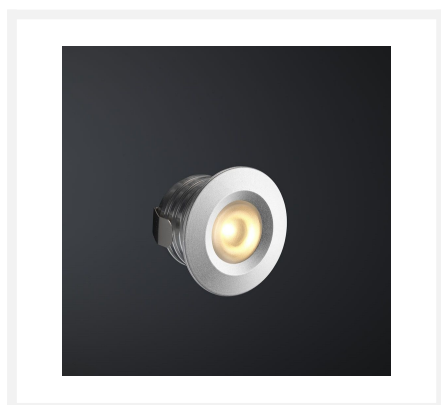

Cree LED veranda inbouwspot Pals io | warmwit | set van 6, 8, 10 of 12 stuks

Product afbeeldingen

Korte omschrijving

Deze Somfy IO set met Cree LED inbouwspots uit de Pals serie zijn specifiek ontworpen voor veranda's. De spots zijn te krijgen in sets van 6, 8, 10 of 12 dimbare inbouwspots (3 watt). Een Somfy IO serie transformator met connector zitten bij deze set inbegrepen. Deze set is uitermate geschikt voor houten veranda's, maar ook voor aluminium veranda's kun je deze set goed gebruiken.

Omschrijving

De inbouwspots uit deze Pals Somfy IO set hebben een inbouwmaat van 30 mm, een hoogte van 30 mm en een diameter van 38 mm. Met deze afmetingen passen de inbouwspots perfect in de meeste veranda's. Deze spots hebben een warmwitte lichtkleur (2700k) en zullen een warme sfeer creëren in jouw veranda. Iedere spot is voorzien van een 5 meter enkelgeïsoleerde kabel. Het voordeel van een enkelgeïsoleerde kabel is dat de kabel dunner is, waardoor je maar kleine gaten in de liggers van jouw veranda hoeft te boren waar de kabel doorheen past. Hierdoor behoudt jouw veranda zijn stevigheid.

Specificaties

Artikelnummer	L2231
EAN code	7435124551559
Merk	Hamulight
LED chip	Cree
Kleur spot	Aluminium
Geschikt voor	Binnen & buiten
Geschikt i.c.m.	Somfy io afstandsbediening (Somfy io receiver vereist)
Ook compatibel met	Somfy TaHoma
Verbruik per LED	3 watt
Ingangsspanning	230V AC
Lichtkleur	Warmwit (2700K)
Lumen per LED (inclusief lens)	155 lm
Kleurweergave (CRI)	>92
Lichthoek	45 Graden
Dimbaar	Ja
Kantelbaar	Nee
Bekabeling per LED	500 cm
Transformator nodig?	Ja (standaard bijgeleverd)
Afmetingen transformator	110 x 65 x 20 mm
Schakeling	Serie
Diameter	38 mm
Hoogte	30 mm
Inbouwmaat	30 mm
Materiaal	Aluminium
IP waarde	Spots: IP44, Trafo: IP44
Keurmerk	CE, Rohs
Garantie	Spots: 3 jaar, Trafo: 2 jaar
Energie label oud	A+