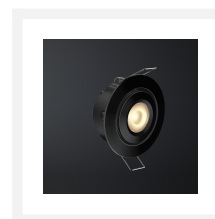

Cree LED veranda inbouwspot Toledo zwart io | kantelbaar | warmwit | set van 6, 8, 10 of 12 stuks

Product afbeeldingen

Korte omschrijving

Deze Somfy IO set met zwarte Cree LED inbouwspots uit de Toledo serie is de ideale toevoeging voor jouw veranda. Deze set is verkrijgbaar met 6, 8, 10 of 12 zwarte LED inbouwspots van 3 watt met Somfy IO serie LED transformator en een serie connector. De inbouwspots zijn kantelbaar en dimbaar. Deze set is geschikt voor houten en aluminium veranda's.

Omschrijving

De Cree LED inbouwspots van Toledo zijn dimbaar en kantelbaar. De warmwitte (2700k) lichtstraal kun je dan op een gewenste plaats in jouw veranda laten schijnen. Alle inbouwspots zijn voorzien van 5 meter kabel. Deze kabels zijn dubbelgeïsoleerd, hierdoor is de kans op beschadiging en kabelbreuk klein. De inbouwspots hebben een inbouwmaat van 42 mm, een hoogte van 36 mm en een diameter van 50 mm. De zwarte inbouwspots hebben een stijlvolle uitstraling, waardoor ze qua uiterlijk bij iedere veranda passen.

Specificaties

Artikelnummer	L2242
EAN code	7435124556592
Merk	Hamulight
LED chip	Cree
Kleur spot	Zwart
Geschikt voor	Binnen & buiten
Geschikt i.c.m.	Somfy io afstandsbediening (Somfy io receiver vereist)
Ook compatibel met	Somfy TaHoma
Verbruik per LED	3 watt
Ingangsspanning	230V AC
Lichtkleur	Warmwit (2700K)
Lumen per LED (inclusief lens)	155 lm
Kleurweergave (CRI)	>92
Lichthoek	45 Graden
Dimbaar	Ja
Kantelbaar	Ja
Bekabeling per LED	500 cm
Transformator nodig?	Ja (standaard bijgeleverd)
Afmetingen transformator	110 x 65 x 20 mm
Schakeling	Serie
Diameter	50 mm
Hoogte	36 mm
Inbouwmaat	42 mm
Materiaal	Aluminium zwart
IP waarde	Spots: IP44, Trafo: IP44
Keurmerk	CE, Rohs
Garantie	Spots: 3 jaar, Trafo: 2 jaar
Energie label oud	A+