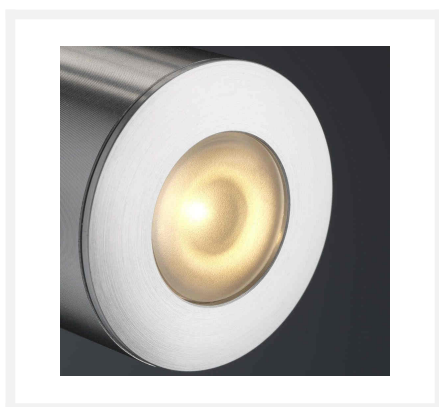

Cree LED opbouwspot Gomera bas | warmwit | set van 4, 6, 8, 10 of 12 stuks

Product afbeeldingen

Korte omschrijving

Deze BAS set met Cree LED opbouwspots uit de Gomera serie zijn speciaal ontworpen voor in veranda's. De spots zijn verkrijgbaar in sets van 4, 6, 8, 10 of 12 dimbare LED opbouwspots van 3 watt met serie LED transformator en connector. Deze set is geschikt voor in houten en aluminium veranda's.

Omschrijving

De Gomera LED opbouwspots schijnen een mooie warmwitte lichtkleur (2700k) en zorgen daarmee voor een aangename en gezellige sfeer in jouw veranda. Aan iedere spot zit 5 meter kabel. Mocht dit niet genoeg zijn dan is er altijd de mogelijkheid er een verlengsnoer bij te bestellen. De kabels van de opbouwspots zijn enkelgeïsoleerde kabel. Het voordeel hiervan is dat de kabels dun blijven, maar wel goed zijn beschermd. Doordat de kabels dun zijn hoef je maar kleine gaten te boren in de liggers van jouw veranda, waardoor de stevigheid van de liggers niet wordt aangetast. De opbouwspots hebben een hoogte van 21 mm en een diameter van 33 mm.

Specificaties

Artikelnummer	L2218
EAN code	7435830856801
Merk	Hamulight
Kleur spot	Aluminium
Geschikt voor	Binnen & buiten
Geschikt i.c.m.	Een schakelaar, LED draaidimmer Atlas, LED drukdimmer Novex, afstandsbediening Moon, de Hamulight app
Ook compatibel met	Google Home, Amazon Alexa & KlikAanKlikUit
Lichtkleur	Warmwit (2700K)
Verbruik per LED	3 watt
Ingangsspanning	230V AC
LED chip	Cree
Dimbaar	Ja
Lumen per LED (inclusief lens)	155 lm
Kleurweergave (CRI)	>92
Lichthoek	30 Graden
Kantelbaar	Nee
Bekabeling per LED	500 cm
Transformator nodig?	Ja (standaard bijgeleverd)
Afmetingen transformator	120 x 45 x 20 mm (met 6-gats connector) - 165 x 40 x 30 mm (met 12-gats connector)
Schakeling	Serie
Diameter	33 mm
Hoogte	21 mm
IP waarde	Spots: IP44, Trafo: IP44
Keurmerk	CE, Rohs
Garantie	Spots: 3 jaar, Trafo: 2 jaar
Energie label oud	A+
Energie label nieuw	G