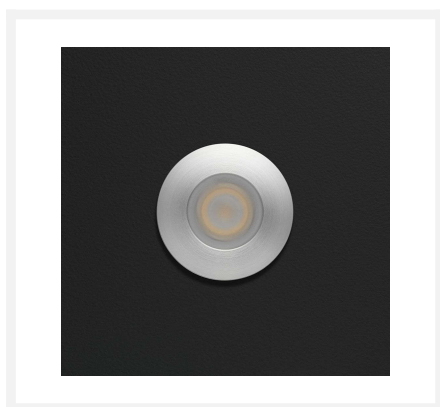

Cree LED opbouwspot Gomera bas | warmwit | set van 4, 6, 8, 10 of 12 stuks

Product afbeeldingen

Korte omschrijving

Deze BAS set met Cree LED opbouwspots uit de Gomera serie zijn speciaal ontworpen voor in veranda's. De spots zijn verkrijgbaar in sets van 4, 6, 8, 10 of 12 dimbare LED opbouwspots van 3 watt met serie LED transformator en connector. Deze set is geschikt voor in houten en aluminium veranda's.

Omschrijving

De Gomera LED opbouwspots schijnen een mooie warmwitte lichtkleur (2700k) en zorgen daarmee voor een aangename en gezellige sfeer in jouw veranda. Aan iedere spot zit 5 meter kabel. Mocht dit niet genoeg zijn dan is er altijd de mogelijkheid er een verlengsnoer bij te bestellen. De kabels van de opbouwspots zijn enkelgeïsoleerde kabel. Het voordeel hiervan is dat de kabels dun blijven, maar wel goed zijn beschermd. Doordat de kabels dun zijn hoef je maar kleine gaten te boren in de liggers van jouw veranda, waardoor de stevigheid van de liggers niet wordt aangetast. De opbouwspots hebben een hoogte van 21 mm en een diameter van 33 mm.

Specificaties

Artikelnummer	L2218
EAN code	7435830856801
Merk	Hamulight
Kleur spot	Aluminium
Geschikt voor	Binnen & buiten
Geschikt i.c.m.	Een schakelaar, LED draaidimmer Atlas, LED drukdimmer Novex, afstandsbediening Moon, de Hamulight app
Ook compatibel met	Google Home, Amazon Alexa & KlikAanKlikUit
Lichtkleur	Warmwit (2700K)
Verbruik per LED	3 watt
Ingangsspanning	230V AC
LED chip	Cree
Dimbaar	Ja
Lumen per LED (inclusief lens)	155 lm
Kleurweergave (CRI)	>92
Lichthoek	30 Graden
Kantelbaar	Nee
Bekabeling per LED	500 cm
Transformator nodig?	Ja (standaard bijgeleverd)
Afmetingen transformator	120 x 45 x 20 mm (met 6-gats connector) - 165 x 40 x 30 mm (met 12-gats connector)
Schakeling	Serie
Diameter	33 mm
Hoogte	21 mm
IP waarde	Spots: IP44, Trafo: IP44
Keurmerk	CE, Rohs
Garantie	Spots: 3 jaar, Trafo: 2 jaar
Energie label oud	A+
Energie label nieuw	G