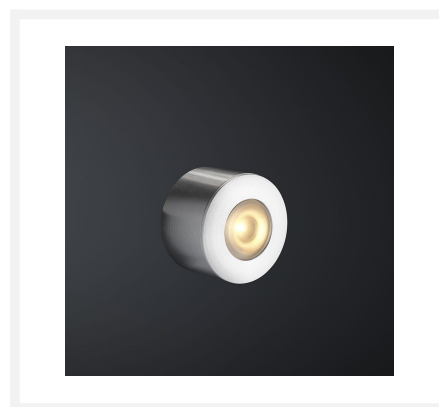

Cree LED opbouwspot Gomera bas | warmwit | set van 4, 6, 8, 10 of 12 stuks

Product afbeeldingen

Korte omschrijving

Deze BAS set met Cree LED opbouwspots uit de Gomera serie zijn speciaal ontworpen voor in veranda's. De spots zijn verkrijgbaar in sets van 4, 6, 8, 10 of 12 dimbare LED opbouwspots van 3 watt met serie LED transformator en connector. Deze set is geschikt voor in houten en aluminium veranda's.

Omschrijving

De Gomera LED opbouwspots schijnen een mooie warmwitte lichtkleur (2700k) en zorgen daarmee voor een aangename en gezellige sfeer in jouw veranda. Aan iedere spot zit 5 meter kabel. Mocht dit niet genoeg zijn dan is er altijd de mogelijkheid er een verlengsnoer bij te bestellen. De kabels van de opbouwspots zijn enkelgeïsoleerde kabel. Het voordeel hiervan is dat de kabels dun blijven, maar wel goed zijn beschermd. Doordat de kabels dun zijn hoef je maar kleine gaten te boren in de liggers van jouw veranda, waardoor de stevigheid van de liggers niet wordt aangetast. De opbouwspots hebben een hoogte van 21 mm en een diameter van 33 mm.

Het is ook mogelijk om deze set te combineren met een schemerschakelaar of bewegingsmelder. Ideaal voor in een carport. Beide zijn ook verkrijgbaar op de webshop.

Als je deze set wilt gebruiken voor jouw veranda raden wij aan om even te kijken naar de toebehoren van deze set. Zo verleng je met een verlengkabel de 5 meter bekabeling per spot. En met een waterdichte wandbox werk je de transformator en connector veilig weg.