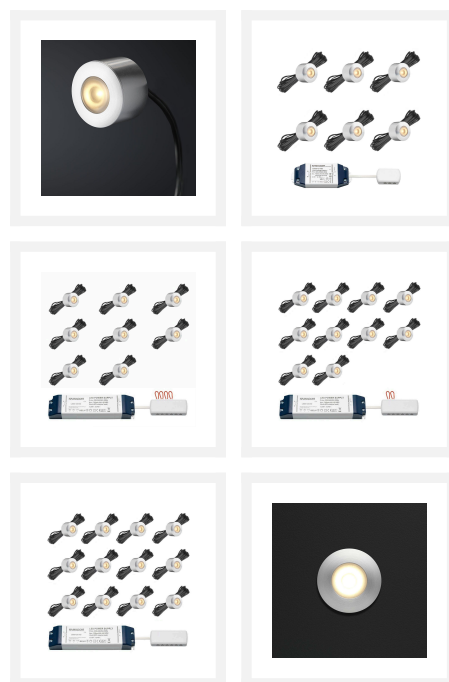

Cree LED opbouwspot Gomera bas | warmwit | set van 4, 6, 8, 10 of 12 stuks

Product afbeeldingen

Korte omschrijving

Deze BAS set met Cree LED opbouwspots uit de Gomera serie zijn speciaal ontworpen voor in veranda's. De spots zijn verkrijgbaar in sets van 4, 6, 8, 10 of 12 dimbare LED opbouwspots van 3 watt met serie LED transformator en connector. Deze set is geschikt voor in houten en aluminium veranda's.

Omschrijving

De Gomera LED opbouwspots schijnen een mooie warmwitte lichtkleur (2700k) en zorgen daarmee voor een aangename en gezellige sfeer in jouw veranda. Aan iedere spot zit 5 meter kabel. Mocht dit niet genoeg zijn dan is er altijd de mogelijkheid er een verlengsnoer bij te bestellen. De kabels van de opbouwspots zijn enkelgeïsoleerde kabel. Het voordeel hiervan is dat de kabels dun blijven, maar wel goed zijn beschermd. Doordat de kabels dun zijn hoef je maar kleine gaten te boren in de liggers van jouw veranda, waardoor de stevigheid van de liggers niet wordt aangetast. De opbouwspots hebben een hoogte van 21 mm en een diameter van 33 mm.

De opbouwspots van deze sets kun je bedienen op verschillende manieren, waaronder met de LED draaidimmer Atlas, de drukdimmer Novex, de afstandsbediening Moon en/of de Hamulight app. Zorg ervoor dat je minimaal één van deze bedieningsopties bestelt om de spots te kunnen bedienen. Als je de spots wilt bedienen via de Novex, Moon en/of Hamulight app, voeg dan ook de wifi LED receiver toe aan je bestelling om gratis toegang tot de app te krijgen.

Het is ook mogelijk om deze set te combineren met een schemerschakelaar of bewegingsmelder. Ideaal voor in een carport. Beide zijn ook verkrijgbaar op de webshop.

Als je deze set wilt gebruiken voor jouw veranda raden wij aan om even te kijken naar de toebehoren van deze set. Zo verleng je met een verlengkabel de 5 meter bekabeling per spot. En met een waterdichte wandbox werk je de transformator en connector veilig weg.