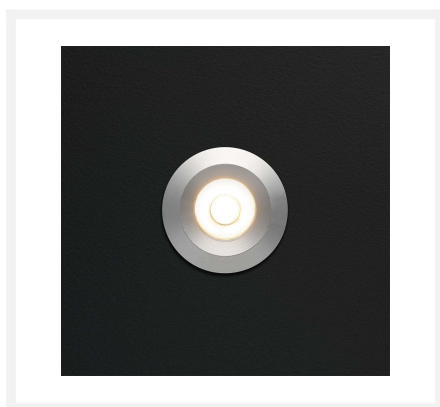

Cree LED inbouwspot Marbella bas | warmwit | set van 4, 6, 8, 10 of 12 stuks

Product afbeeldingen

Korte omschrijving

Deze BAS set met stijlvolle Cree LED inbouwspots uit de Marbella serie bestaat uit 4, 6, 8, 10 of 12 dimbare LED inbouwspots (3 watt), inclusief een serie LED transformator met een serie connector. Deze set is geschikt voor in houten en aluminium veranda's.

Omschrijving

De LED inbouwspots van de Marbella BAS set hebben een kleine inbouwmaat (22 mm), lage hoogte (30 mm) en geschikte diameter (28 mm). De Aragon is dan ook een kleine spot die in vrijwel ieder veranda past. Iedere inbouwspot uit deze set is voorzien van een 5 meter lange kabel. Deze kabel is dubbelgeïsoleerd waardoor de kans klein is op een kabelbreuk of beschadiging. De spots creëren met hun mooie warmwitte lichtkleur (2700k) een aangename en gezellige sfeer in jouw veranda.

De Marbella inbouwspots in deze sets zijn te bedienen via de LED draaidimmer Atlas, de drukdimmer Novex, de afstandsbediening Moon en/of de Hamulight app. Zorg ervoor dat je ten minste één van deze bedieningsopties bestelt. Als je de spots wilt bedienen via de Novex, Moon en/of Hamulight app, voeg dan ook de wifi LED receiver toe aan je bestelling om toegang te krijgen tot de app.