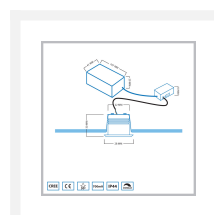

Cree LED inbouwspot Marbella bas | warmwit | set van 4, 6, 8, 10 of 12 stuks

Product afbeeldingen

Korte omschrijving

Deze BAS set met stijlvolle Cree LED inbouwspots uit de Marbella serie bestaat uit 4, 6, 8, 10 of 12 dimbare LED inbouwspots (3 watt), inclusief een serie LED transformator met een serie connector. Deze set is geschikt voor in houten en aluminium veranda's.

Omschrijving

De LED inbouwspots van de Marbella BAS set hebben een kleine inbouwmaat (22 mm), lage hoogte (30 mm) en geschikte diameter (28 mm). De Aragon is dan ook een kleine spot die in vrijwel ieder veranda past. Iedere inbouwspot uit deze set is voorzien van een 5 meter lange kabel. Deze kabel is dubbelgeïsoleerd waardoor de kans klein is op een kabelbreuk of beschadiging. De spots creëren met hun mooie warmwitte lichtkleur (2700k) een aangename en gezellige sfeer in jouw veranda.