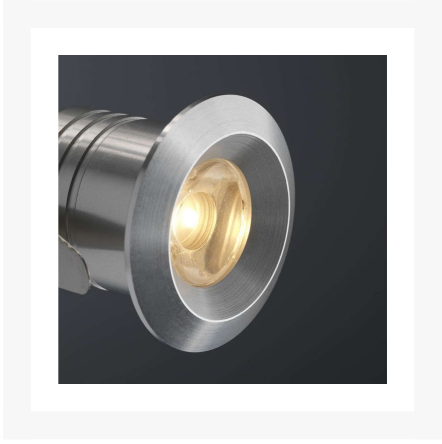

Cree LED inbouwspot Marbella bas | warmwit | set van 4, 6, 8, 10 of 12 stuks

Product afbeeldingen

Korte omschrijving

Deze BAS set met stijlvolle Cree LED inbouwspots uit de Marbella serie bestaat uit 4, 6, 8, 10 of 12 dimbare LED inbouwspots (3 watt), inclusief een serie LED transformator met een serie connector. Deze set is geschikt voor in houten en aluminium veranda's.

Omschrijving

De LED inbouwspots van de Marbella BAS set hebben een kleine inbouwmaat (22 mm), lage hoogte (30 mm) en geschikte diameter (28 mm). De Aragon is dan ook een kleine spot die in vrijwel ieder veranda past. Iedere inbouwspot uit deze set is voorzien van een 5 meter lange kabel. Deze kabel is dubbelgeïsoleerd waardoor de kans klein is op een kabelbreuk of beschadiging. De spots creëren met hun mooie warmwitte lichtkleur (2700k) een aangename en gezellige sfeer in jouw veranda.

De Marbella inbouwspots in deze sets zijn te bedienen via de LED draaidimmer Atlas, de drukdimmer Novex, de afstandsbediening Moon en/of de Hamulight app. Zorg ervoor dat je ten minste één van deze bedieningsopties bestelt. Als je de spots wilt bedienen via de Novex, Moon en/of Hamulight app, voeg dan ook de wifi LED receiver toe aan je bestelling om toegang te krijgen tot de app.

De set slim maken? Sluit de spots dan aan op een bewegingsmelder. Dit is vooral handig voor een carport.

Is de Marbella BAS set echt iets voor jou? Bekijk dan ook even de toebehoren van deze set. Zo werk je met een wandbox de transformator mooi en veilig weg en met een gatenzaag (afmeting 22 mm) kun je gaten maken in de liggers van jouw veranda op perfect formaat. Heb je te weinig bekabeling per spot? Dan kun je deze verlengen met een verlengsnoer.