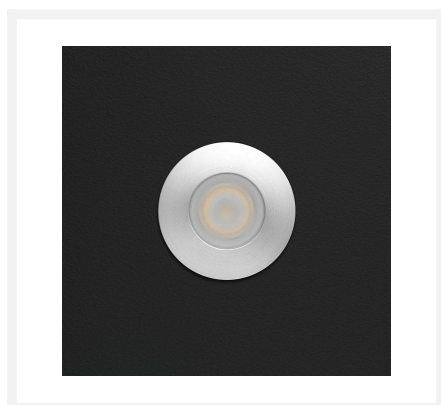

## Cree LED inbouwspot Aragon bas | warmwit | set van 4, 6, 8, 10 of 12 stuks

## Korte omschrijving

---

Deze BAS set met Cree LED inbouwspots uit de Aragon serie bestaat uit 4, 6, 8, 10 of 12 dimbare LED inbouwspots van 3 watt, inclusief bijbehorende serie LED transformator met een connector. Deze set is geschikt voor in houten en aluminium veranda's.

## Omschrijving

---

De LED inbouwspots van de Aragon BAS set zijn kleine en stijlvolle inbouwspots. De kleine inbouwmaat (28 mm), lage hoogte (20 mm) en geschikte diameter (33 mm) van de Aragon spots zorgen ervoor dat de spots in vrijwel iedere veranda past. Aan andere inbouwspot zit een kabel van 5 meter lang. Deze kabel is dubbelgeïsoleerd waardoor de kans op een kabelbreuk of beschadiging is verkleind. De spots zorgen met hun warmwitte lichtkleur (2700k) voor een aangename en gezellige sfeer in jouw veranda.

## Specificaties

Artikelnummer	L2233
EAN code	7435124552556
Merk	Hamulight
LED chip	Cree
Kleur spot	Aluminium
Geschikt voor	Binnen & buiten
Geschikt i.c.m.	Een schakelaar, LED draaidimmer Atlas, LED drukdimmer Novex, afstandsbediening Moon, de Hamulight app
Ook compatibel met	Google Home, Amazon Alexa & KlikAanKlikUit
Verbruik per LED	3 watt
Ingangsspanning	230V AC
Lichtkleur	Warmwit (2700K)
Lumen per LED (inclusief lens)	155 lm
Kleurweergave (CRI)	> 92
Lichthoek	45 Graden
Dimbaar	Ja
Kantelbaar	Nee
Bekabeling per LED	500 cm
Transformator nodig?	Ja (standaard bijgeleverd)
Afmetingen transformator	120 x 45 x 20 mm (met 6-gats connector) - 165 x 40 x 30 mm (met 12-gats connector)
Schakeling	Serie
Diameter	33 mm
Hoogte	20 mm
Inbouwmaat	28 mm
Materiaal	Aluminium
IP waarde	Spots: IP44, Trafo: IP44
Keurmerk	CE, Rohs
Garantie	Spots: 3 jaar, Trafo: 2 jaar