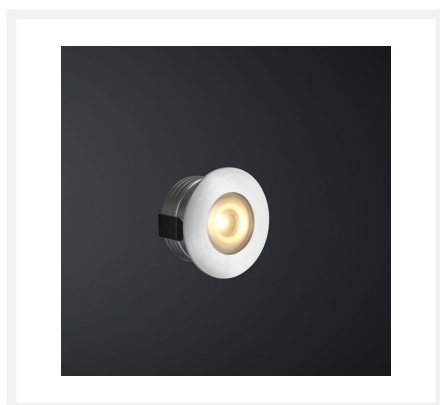

## Cree LED inbouwspot Aragon bas | warmwit | set van 4, 6, 8, 10 of 12 stuks

## Korte omschrijving

---

Deze BAS set met Cree LED inbouwspots uit de Aragon serie bestaat uit 4, 6, 8, 10 of 12 dimbare LED inbouwspots van 3 watt, inclusief bijbehorende serie LED transformator met een connector. Deze set is geschikt voor in houten en aluminium veranda's.

## Omschrijving

---

De LED inbouwspots van de Aragon BAS set zijn kleine en stijlvolle inbouwspots. De kleine inbouwmaat (28 mm), lage hoogte (20 mm) en geschikte diameter (33 mm) van de Aragon spots zorgen ervoor dat de spots in vrijwel iedere veranda past. Aan andere inbouwspot zit een kabel van 5 meter lang. Deze kabel is dubbelgeïsoleerd waardoor de kans op een kabelbreuk of beschadiging is verkleind. De spots zorgen met hun warmwitte lichtkleur (2700k) voor een aangename en gezellige sfeer in jouw veranda.

## Specificaties

Artikelnummer	L2233
EAN code	7435124552556
Merk	Hamulight
LED chip	Cree
Kleur spot	Aluminium
Geschikt voor	Binnen & buiten
Geschikt i.c.m.	Een schakelaar, LED draaidimmer Atlas, LED drukdimmer Novex, afstandsbediening Moon, de Hamulight app
Ook compatibel met	Google Home, Amazon Alexa & KlikAanKlikUit
Verbruik per LED	3 watt
Ingangsspanning	230V AC
Lichtkleur	Warmwit (2700K)
Lumen per LED (inclusief lens)	155 lm
Kleurweergave (CRI)	> 92
Lichthoek	45 Graden
Dimbaar	Ja
Kantelbaar	Nee
Bekabeling per LED	500 cm
Transformator nodig?	Ja (standaard bijgeleverd)
Afmetingen transformator	120 x 45 x 20 mm (met 6-gats connector) - 165 x 40 x 30 mm (met 12-gats connector)
Schakeling	Serie
Diameter	33 mm
Hoogte	20 mm
Inbouwmaat	28 mm
Materiaal	Aluminium
IP waarde	Spots: IP44, Trafo: IP44
Keurmerk	CE, Rohs
Garantie	Spots: 3 jaar, Trafo: 2 jaar