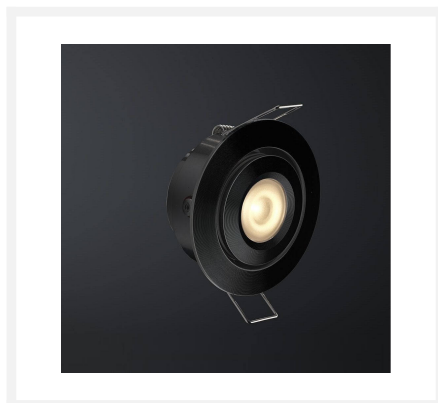

Cree LED inbouwspot Toledo zwart bas | kantelbaar | warmwit | set van 4, 6, 8, 10 of 12 stuks

Product afbeeldingen

Korte omschrijving

Deze BAS set met zwarte Cree LED inbouwspots uit de Toledo serie is een verrijking voor jouw veranda. De Toledo zwart BAS set is verkrijgbaar met 4, 6, 8, 10 of 12 zwarte LED inbouwspots van 3 watt met een serie LED transformator en connector. De inbouwspots zijn kantelbaar en dimbaar. Deze set is geschikt voor aluminium en houten veranda's.

Omschrijving

De Cree LED inbouwspots Toledo zijn dimbaar en kantelbaar. De warmwitte (2700k) lichtstraal kun je dan ook op een bepaalde plek in jouw veranda laten schijnen. Alle inbouwspots zijn voorzien van 5 meter kabel. Deze kabels zijn dubbelgeïsoleerd, waardoor de kans op beschadiging en kabelbreuk klein is. De inbouwspots hebben een inbouwmaat van 42 mm, een hoogte van 36 mm en een diameter van 50 mm. De zwarte inbouwspots hebben een stijlvolle uitstraling, waardoor ze qua uiterlijk bij iedere veranda passen.

Specificaties

Artikelnummer	L2240
EAN code	7435124555588
Merk	Hamulight
LED chip	Cree
Kleur spot	Zwart
Geschikt voor	Binnen & buiten
Geschikt i.c.m.	Een schakelaar, LED draaidimmer Atlas, LED drukdimmer Novex, afstandsbediening Moon, de Hamulight app
Ook compatibel met	Google Home, Amazon Alexa & KlikAanKlikUit
Verbruik per LED	3 watt
Ingangsspanning	230V AC
Lichtkleur	Warmwit (2700K)
Lumen per LED (inclusief lens)	155 lm
Kleurweergave (CRI)	>92
Lichthoek	45 graden
Dimbaar	Ja
Kantelbaar	Ja
Bekabeling per LED	500 cm
Transformator nodig?	Ja (standaard bijgeleverd)
Afmetingen transformator	120 x 45 x 20 mm (met 6-gats connector) - 165 x 40 x 30 mm (met 12-gats connector)
Schakeling	Serie
Diameter	50 mm
Hoogte	36 mm
Inbouwmaat	42 mm
Materiaal	Aluminium zwart
IP waarde	Spots: IP44, Trafo: IP44
Keurmerk	CE, Rohs
Garantie	Spots: 3 jaar, Trafo: 2 jaar