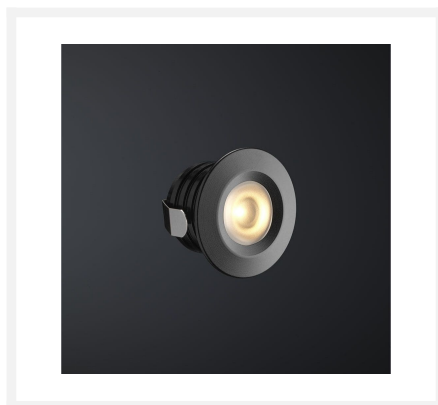

Cree LED inbouwspot Pals zwart bas | warmwit | set van 4, 6, 8, 10 of 12 stuks

Product afbeeldingen

Korte omschrijving

Deze BAS set met dimbare Cree LED inbouwspots uit de Pals serie is speciaal ontworpen voor in veranda's en overkappingen. Deze set bestaat uit 4, 6, 8, 10 of 12 zwarte LED inbouwspots van 3 watt, inclusief een bijbehorende serie LED transformator met connector. Deze set is uitermate geschikt voor houten veranda's, maar voor aluminium veranda's kun je deze set ook gebruiken.

Omschrijving

De zwarte Pals LED inbouwspots hebben een lage hoogte (30 mm), kleine inbouwmaat (30 mm) en geschikte diameter (38 mm). Met deze afmetingen is het mogelijk om deze Pals spots in vrijwel iedere veranda te monteren. De inbouwspots hebben alle een 5 meter lange enkelgeïsoleerde kabel. Het voordeel is dat de kabels dunner zijn, waardoor je geen grote gaten hoeft te boren in de liggers van jouw veranda. Hierdoor wordt de stevigheid van jouw veranda ook niet aangetast. Door de dunnere kabels is deze set uitermate geschikt voor in houten veranda's, maar ook in aluminium veranda's laat deze set zich goed monteren.

De Pals inbouwspots uit deze set kun je op verschillende manieren bedienen, namelijk via de LED draaidimmer Atlas, de drukdimmer Novex, de afstandsbediening Moon en/of de Hamulight app. Zorg ervoor dat je ten minste één van deze bedieningsopties bestelt om de spots te kunnen bedienen. Als je de spots wilt bedienen via de Novex, Moon en/of Hamulight app, voeg dan ook de wifi LED receiver toe aan je bestelling om gratis toegang tot de app te krijgen. Als je de set nog slimmer wilt maken, kun je de spots aansluiten op een bewegingsmelder. Dit is vooral handig als je deze set in een carport gebruikt.