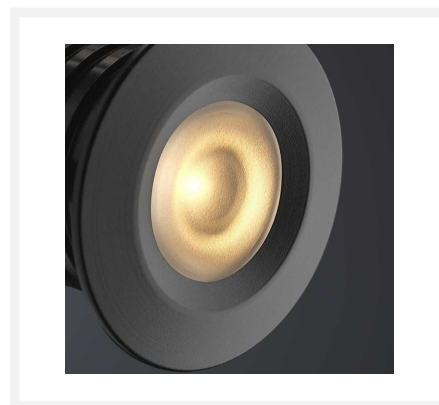

Cree LED inbouwspot Pals zwart bas | warmwit | set van 4, 6, 8, 10 of 12 stuks

Product afbeeldingen

Korte omschrijving

Deze BAS set met dimbare Cree LED inbouwspots uit de Pals serie is speciaal ontworpen voor in veranda's en overkappingen. Deze set bestaat uit 4, 6, 8, 10 of 12 zwarte LED inbouwspots van 3 watt, inclusief een bijbehorende serie LED transformator met connector. Deze set is uitermate geschikt voor houten veranda's, maar voor aluminium veranda's kun je deze set ook gebruiken.

Omschrijving

De zwarte Pals LED inbouwspots hebben een lage hoogte (30 mm), kleine inbouwmaat (30 mm) en geschikte diameter (38 mm). Met deze afmetingen is het mogelijk om deze Pals spots in vrijwel iedere veranda te monteren. De inbouwspots hebben alle een 5 meter lange enkelgeïsoleerde kabel. Het voordeel is dat de kabels dunner zijn, waardoor je geen grote gaten hoeft te boren in de liggers van jouw veranda. Hierdoor wordt de stevigheid van jouw veranda ook niet aangetast. Door de dunnere kabels is deze set uitermate geschikt voor in houten veranda's, maar ook in aluminium veranda's laat deze set zich goed monteren.

De Pals inbouwspots uit deze set kun je op verschillende manieren bedienen, namelijk via de LED draaidimmer Atlas, de drukdimmer Novex, de afstandsbediening Moon en/of de Hamulight app. Zorg ervoor dat je ten minste één van deze bedieningsopties bestelt om de spots te kunnen bedienen. Als je de spots wilt bedienen via de Novex, Moon en/of Hamulight app, voeg dan ook de wifi LED receiver toe aan je bestelling om gratis toegang tot de app te krijgen. Als je de set nog slimmer wilt maken, kun je de spots aansluiten op een bewegingsmelder. Dit is vooral handig als je deze set in een carport gebruikt.