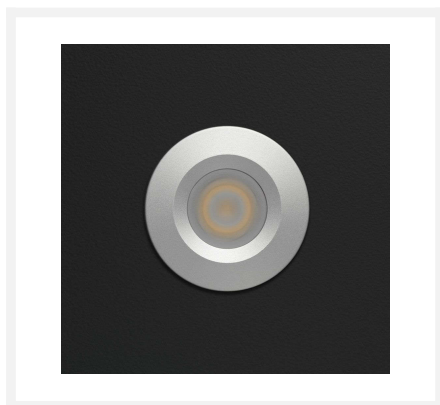

Cree LED inbouwspot Pals bas | warmwit | set van 4, 6, 8, 10 of 12 stuks

Product afbeeldingen

Korte omschrijving

Deze BAS set met Cree LED inbouwspots uit de Pals serie is een echte aanrader. Deze Pals set bestaat uit 4, 6, 8, 10 of 12 dimbare LED inbouwspots (3 watt) inclusief een serie LED transformator en connector. Deze set is uitermate geschikt voor houten veranda's, maar voor aluminium veranda's kun je deze set ook gebruiken.

Omschrijving

De Pals LED inbouwspots hebben een lage hoogte (30 mm), kleine inbouwmaat (30 mm) en geschikte diameter (38 mm). Deze afmetingen zorgen ervoor dat de Pals spots in vrijwel iedere veranda past. De spots zijn voorzien van een enkelgeïsoleerde kabel van 5 meter lang. Het voordeel hiervan is dat de bekabeling dunner is waardoor je geen grote gaten hoeft te boren in de liggers van jouw veranda. Hierdoor behoudt jouw veranda zijn stevigheid. De dunnere kabels zorgen ervoor dat deze set erg geschikt is voor in houten veranda's. Maar ook in aluminium veranda's kun je deze set goed gebruiken.

Specificaties

Artikelnummer	L2230
EAN code	7435124550590
Merk	Hamulight
LED chip	Cree
Kleur spot	Aluminium
Geschikt voor	Binnen & buiten
Geschikt i.c.m.	Een schakelaar, LED draaidimmer Atlas, LED drukdimmer Novex, afstandsbediening Moon, de Hamulight app
Ook compatibel met	Google Home. Amazon Alexa en KlikAanKlikUit
Verbruik per LED	3 watt
Ingangsspanning	230V AC
Lichtkleur	Warmwit (2700K)
Lumen per LED (inclusief lens)	155 lm
Kleurweergave (CRI)	> 92
Lichthoek	45 Graden
Dimbaar	Ja
Kantelbaar	Nee
Bekabeling per LED	500 cm
Transformator nodig?	Ja (standaard bijgeleverd)
Afmetingen transformator	120 x 45 x 20 mm (met 6-gats connector) - 165 x 40 x 30 mm (met 12-gats connector)
Schakeling	Serie
Diameter	38 mm
Hoogte	30 mm
Inbouwmaat	30 mm
Materiaal	Aluminium
IP waarde	Spots: IP44, Trafo: IP44
Keurmerk	CE, Rohs
Garantie	Spots: 3 jaar, Trafo: 2 jaar