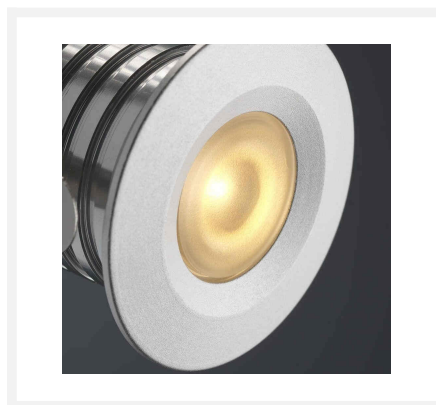

Cree LED inbouwspot Pals bas | warmwit | set van 4, 6, 8, 10 of 12 stuks

Product afbeeldingen

Korte omschrijving

Deze BAS set met Cree LED inbouwspots uit de Pals serie is een echte aanrader. Deze Pals set bestaat uit 4, 6, 8, 10 of 12 dimbare LED inbouwspots (3 watt) inclusief een serie LED transformator en connector. Deze set is uitermate geschikt voor houten veranda's, maar voor aluminium veranda's kun je deze set ook gebruiken.

Omschrijving

De Pals LED inbouwspots hebben een lage hoogte (30 mm), kleine inbouwmaat (30 mm) en geschikte diameter (38 mm). Deze afmetingen zorgen ervoor dat de Pals spots in vrijwel iedere veranda past. De spots zijn voorzien van een enkelgeïsoleerde kabel van 5 meter lang. Het voordeel hiervan is dat de bekabeling dunner is waardoor je geen grote gaten hoeft te boren in de liggers van jouw veranda. Hierdoor behoudt jouw veranda zijn stevigheid. De dunnere kabels zorgen ervoor dat deze set erg geschikt is voor in houten veranda's. Maar ook in aluminium veranda's kun je deze set goed gebruiken.

Je kunt de Pals inbouwspots in deze sets op verschillende manieren bedienen, namelijk via de LED draaidimmer Atlas, de drukdimmer Novex, de afstandsbediening Moon en/of de Hamulight app. Zorg ervoor dat je ten minste één van deze bedieningsopties bestelt om de spots te kunnen bedienen. Als je de spots wilt bedienen via de Novex, Moon en/of Hamulight app, voeg dan ook de wifi LED receiver toe aan je bestelling om gratis toegang tot de app te krijgen.

Deze set slimmer maken? Dat is mogelijk! Je kunt deze set koppelen aan een schemerschakelaar of bewegingsmelder. Handig voor in een carport. Beide zijn verkrijgbaar op onze webshop.

Heb je nog geen plek gevonden om de transformator veilig in weg te werken? Dan zijn onze wandboxen echt iets voor jou! Ook de gatenzaag met afmeting 30 mm kan hulp bieden tijdens het monteren van de inbouwspots.