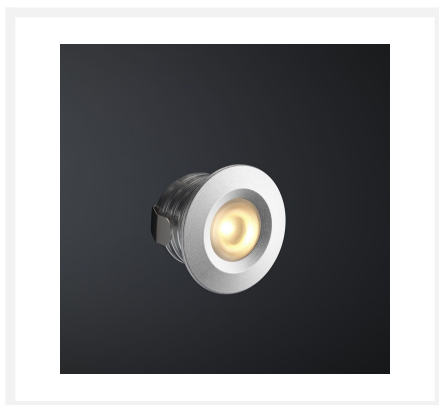

Cree LED inbouwspot Pals bas | warmwit | set van 4, 6, 8, 10 of 12 stuks

Product afbeeldingen

Korte omschrijving

Deze BAS set met Cree LED inbouwspots uit de Pals serie is een echte aanrader. Deze Pals set bestaat uit 4, 6, 8, 10 of 12 dimbare LED inbouwspots (3 watt) inclusief een serie LED transformator en connector. Deze set is uitermate geschikt voor houten veranda's, maar voor aluminium veranda's kun je deze set ook gebruiken.

Omschrijving

De Pals LED inbouwspots hebben een lage hoogte (30 mm), kleine inbouwmaat (30 mm) en geschikte diameter (38 mm). Deze afmetingen zorgen ervoor dat de Pals spots in vrijwel iedere veranda past. De spots zijn voorzien van een enkelgeïsoleerde kabel van 5 meter lang. Het voordeel hiervan is dat de bekabeling dunner is waardoor je geen grote gaten hoeft te boren in de liggers van jouw veranda. Hierdoor behoudt jouw veranda zijn stevigheid. De dunnere kabels zorgen ervoor dat deze set erg geschikt is voor in houten veranda's. Maar ook in aluminium veranda's kun je deze set goed gebruiken.

Deze set slimmer maken? Dat is mogelijk! Je kunt deze set koppelen aan een schemerschakelaar of bewegingsmelder. Handig voor in een carport. Beide zijn verkrijgbaar op onze webshop.

Heb je nog geen plek gevonden om de transformator veilig in weg te werken? Dan zijn onze wandboxen echt iets voor jou! Ook de gatenzaag met afmeting 30 mm kan hulp bieden tijdens het monteren van de inbouwspots.