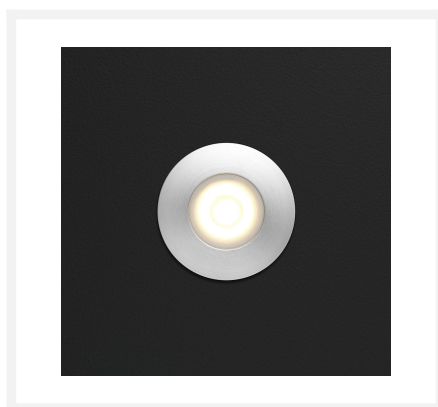

## Cree LED veranda inbouwspot Aragon ab | warmwit | set van 6, 8, 10 of 12 stuks

## Korte omschrijving

---

Deze AB set met Cree LED inbouwspots uit de Aragon serie is speciaal ontworpen voor in veranda's. Deze set is verkrijgbaar met 6, 8, 10 of 12 dimbare inbouwspots van 3 watt. Verder zit er een Hamulight afstandsbediening en parallel transformator met connector inbegrepen. Dit is een geschikte set voor houten en aluminium veranda's.

## Omschrijving

---

De stijlvolle inbouwspots uit deze set hebben kleine afmetingen. Hierdoor passen de spots in vrijwel iedere veranda. De inbouwmaat van de inbouwspots bedraagt 28 mm, de hoogte 20 mm en de diameter 33 mm. Met het warmwitte (2700k) licht zorgen deze spots ervoor dat jouw veranda gezellig wordt verlicht. Iedere inbouwspot bevat een kabel van 5 meter. Deze kabel is dubbel geïsoleerd waardoor het beschermd is tegen kabelbreuk en beschadiging.

## Specificaties

Artikelnummer	L2179
EAN code	7435124518590
Merk	Hamulight
LED chip	Cree
Kleur spot	Aluminium
Geschikt voor	Binnen & buiten
Verbruik per LED	3 watt
Ingangsspanning	230V AC
Lichtkleur	Warmwit (2700K)
Lumen per LED (inclusief lens)	155 lm
Kleurweergave (CRI)	>92
Lichthoek	45 Graden
Dimbaar	Ja
Kantelbaar	Nee
Bekabeling per LED	500 cm
Transformator nodig?	Ja (standaard bijgeleverd)
Afmetingen transformator	205 x 50 x 28 mm
Bereik afstandsbediening	10 meter
Schakeling	Parallel
Diameter	33 mm
Hoogte	20 mm
Inbouwmaat	28 mm
Materiaal	Aluminium
IP waarde	Spots: IP44, Trafo: IP44
Keurmerk	CE, Rohs
Garantie	Spots: 3 jaar, Trafo: 2 jaar
Energietabel oud	A+
Energietabel nieuw	G