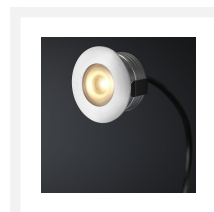

## Cree LED veranda inbouwspot Aragon ab | warmwit | set van 6, 8, 10 of 12 stuks

## Korte omschrijving

---

Deze AB set met Cree LED inbouwspots uit de Aragon serie is speciaal ontworpen voor in veranda's. Deze set is verkrijgbaar met 6, 8, 10 of 12 dimbare inbouwspots van 3 watt. Verder zit er een Hamulight afstandsbediening en parallel transformator met connector inbegrepen. Dit is een geschikte set voor houten en aluminium veranda's.

## Omschrijving

---

De stijlvolle inbouwspots uit deze set hebben kleine afmetingen. Hierdoor passen de spots in vrijwel iedere veranda. De inbouwmaat van de inbouwspots bedraagt 28 mm, de hoogte 20 mm en de diameter 33 mm. Met het warmwitte (2700k) licht zorgen deze spots ervoor dat jouw veranda gezellig wordt verlicht. Iedere inbouwspot bevat een kabel van 5 meter. Deze kabel is dubbel geïsoleerd waardoor het beschermd is tegen kabelbreuk en beschadiging.

## Specificaties

Artikelnummer	L2179
EAN code	7435124518590
Merk	Hamulight
LED chip	Cree
Kleur spot	Aluminium
Geschikt voor	Binnen & buiten
Verbruik per LED	3 watt
Ingangsspanning	230V AC
Lichtkleur	Warmwit (2700K)
Lumen per LED (inclusief lens)	155 lm
Kleurweergave (CRI)	>92
Lichthoek	45 Graden
Dimbaar	Ja
Kantelbaar	Nee
Bekabeling per LED	500 cm
Transformator nodig?	Ja (standaard bijgeleverd)
Afmetingen transformator	205 x 50 x 28 mm
Bereik afstandsbediening	10 meter
Schakeling	Parallel
Diameter	33 mm
Hoogte	20 mm
Inbouwmaat	28 mm
Materiaal	Aluminium
IP waarde	Spots: IP44, Trafo: IP44
Keurmerk	CE, Rohs
Garantie	Spots: 3 jaar, Trafo: 2 jaar
Energietabel oud	A+
Energietabel nieuw	G