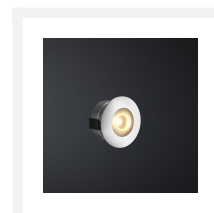

## Cree LED veranda inbouwspot Aragon ab | warmwit | set van 6, 8, 10 of 12 stuks

## Korte omschrijving

---

Deze AB set met Cree LED inbouwspots uit de Aragon serie is speciaal ontworpen voor in veranda's. Deze set is verkrijgbaar met 6, 8, 10 of 12 dimbare inbouwspots van 3 watt. Verder zit er een Hamulight afstandsbediening en parallel transformator met connector inbegrepen. Dit is een geschikte set voor houten en aluminium veranda's.

## Omschrijving

---

De stijlvolle inbouwspots uit deze set hebben kleine afmetingen. Hierdoor passen de spots in vrijwel iedere veranda. De inbouwmaat van de inbouwspots bedraagt 28 mm, de hoogte 20 mm en de diameter 33 mm. Met het warmwitte (2700k) licht zorgen deze spots ervoor dat jouw veranda gezellig wordt verlicht. Iedere inbouwspot bevat een kabel van 5 meter. Deze kabel is dubbel geïsoleerd waardoor het beschermd is tegen kabelbreuk en beschadiging.

## Specificaties

Artikelnummer	L2179
EAN code	7435124518590
Merk	Hamulight
LED chip	Cree
Kleur spot	Aluminium
Geschikt voor	Binnen & buiten
Verbruik per LED	3 watt
Ingangsspanning	230V AC
Lichtkleur	Warmwit (2700K)
Lumen per LED (inclusief lens)	155 lm
Kleurweergave (CRI)	>92
Lichthoek	45 Graden
Dimbaar	Ja
Kantelbaar	Nee
Bekabeling per LED	500 cm
Transformator nodig?	Ja (standaard bijgeleverd)
Afmetingen transformator	205 x 50 x 28 mm
Bereik afstandsbediening	10 meter
Schakeling	Parallel
Diameter	33 mm
Hoogte	20 mm
Inbouwmaat	28 mm
Materiaal	Aluminium
IP waarde	Spots: IP44, Trafo: IP44
Keurmerk	CE, Rohs
Garantie	Spots: 3 jaar, Trafo: 2 jaar
Energietabel oud	A+
Energietabel nieuw	G