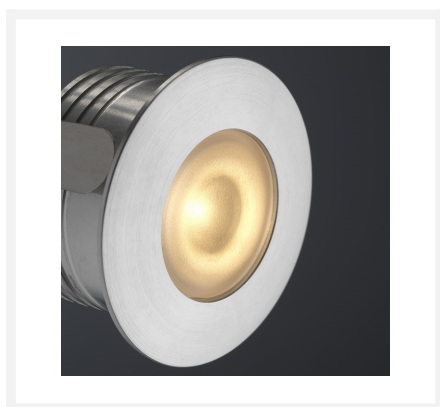

## Cree LED veranda inbouwspot Aragon ab | warmwit | set van 6, 8, 10 of 12 stuks

## Korte omschrijving

---

Deze AB set met Cree LED inbouwspots uit de Aragon serie is speciaal ontworpen voor in veranda's. Deze set is verkrijgbaar met 6, 8, 10 of 12 dimbare inbouwspots van 3 watt. Verder zit er een Hamulight afstandsbediening en parallel transformator met connector inbegrepen. Dit is een geschikte set voor houten en aluminium veranda's.

## Omschrijving

---

De stijlvolle inbouwspots uit deze set hebben kleine afmetingen. Hierdoor passen de spots in vrijwel iedere veranda. De inbouwmaat van de inbouwspots bedraagt 28 mm, de hoogte 20 mm en de diameter 33 mm. Met het warmwitte (2700k) licht zorgen deze spots ervoor dat jouw veranda gezellig wordt verlicht. Iedere inbouwspot bevat een kabel van 5 meter. Deze kabel is dubbel geïsoleerd waardoor het beschermd is tegen kabelbreuk en beschadiging.

## Specificaties

Artikelnummer	L2179
EAN code	7435124518590
Merk	Hamulight
LED chip	Cree
Kleur spot	Aluminium
Geschikt voor	Binnen & buiten
Verbruik per LED	3 watt
Ingangsspanning	230V AC
Lichtkleur	Warmwit (2700K)
Lumen per LED (inclusief lens)	155 lm
Kleurweergave (CRI)	>92
Lichthoek	45 Graden
Dimbaar	Ja
Kantelbaar	Nee
Bekabeling per LED	500 cm
Transformator nodig?	Ja (standaard bijgeleverd)
Afmetingen transformator	205 x 50 x 28 mm
Bereik afstandsbediening	10 meter
Schakeling	Parallel
Diameter	33 mm
Hoogte	20 mm
Inbouwmaat	28 mm
Materiaal	Aluminium
IP waarde	Spots: IP44, Trafo: IP44
Keurmerk	CE, Rohs
Garantie	Spots: 3 jaar, Trafo: 2 jaar
Energietabel oud	A+
Energietabel nieuw	G