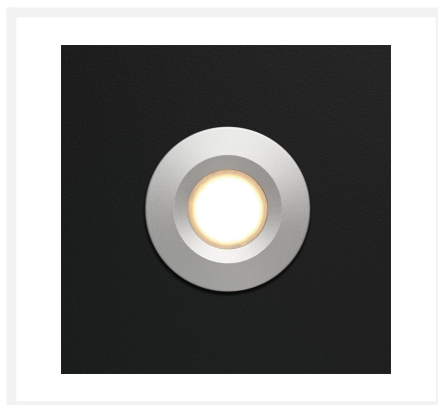

Cree LED veranda inbouwspot Pals ab | warmwit | set van 6, 8, 10 of 12 stuks

Product afbeeldingen

Korte omschrijving

Deze AB set met Cree LED inbouwspots uit de Pals serie is speciaal ontworpen voor in veranda's. De inbouwspots zorgen ervoor dat de veranda's mooi worden verlicht. De spots zijn te krijgen in sets van 6, 8, 10 of 12 dimbare inbouwspots (3 watt). Een parallel transformator met connector en een Hamulight afstandsbediening zitten in deze set inbegrepen. Deze set is uitermate geschikt voor houten veranda's, maar ook voor aluminium veranda's kun je deze set gebruiken.

Omschrijving

De inbouwspots uit deze Pals AB set hebben een inbouwmaat van 30 mm, een hoogte van 30 mm en een diameter van 38 mm. Met deze afmetingen zouden de inbouwspots in de meeste veranda's goed passen. Deze spots hebben een warmwitte lichtkleur (2700k) en zullen daarom een warme sfeer creëren in jouw veranda. Iedere spot heeft een 5 meter enkelgeïsoleerde kabel. Het voordeel van een enkelgeïsoleerde kabel is dat de kabel dunner is, waardoor je maar kleine gaten in de liggers van jouw veranda hoeft te boren, waar de kabel doorheen past. Hierdoor behoudt jouw veranda ook zijn stevigheid.

Specificaties

Artikelnummer	L2160
EAN code	7435124541567
Merk	Hamulight
LED chip	Cree
Kleur spot	Aluminium
Geschikt voor	Binnen & buiten
Verbruik per LED	3 watt
Ingangsspanning	230V AC
Lichtkleur	Warmwit (2700K)
Lumen per LED (inclusief lens)	155 lm
Kleurweergave (CRI)	>92
Lichthoek	45 Graden
Dimbaar	Ja
Kantelbaar	Nee
Bekabeling per LED	500 cm
Transformator nodig?	Ja (standaard bijgeleverd)
Afmetingen transformator	205x50x28mm
Bereik afstandsbediening	10 meter
Schakeling	Parallel
Diameter	38 mm
Hoogte	30 mm
Inbouwmaat	30 mm
Materiaal	Aluminium
IP waarde	Spots: IP44, Trafo: IP44
Keurmerk	CE, Rohs
Garantie	Spots: 3 jaar, Trafo: 2 jaar
Energietabel oud	A+
Energietabel nieuw	G