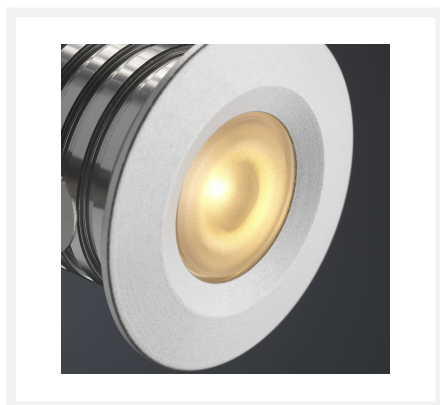

Cree LED veranda inbouwspot Pals ab | warmwit | set van 6, 8, 10 of 12 stuks

Product afbeeldingen

Korte omschrijving

Deze AB set met Cree LED inbouwspots uit de Pals serie is speciaal ontworpen voor in veranda's. De inbouwspots zorgen ervoor dat de veranda's mooi worden verlicht. De spots zijn te krijgen in sets van 6, 8, 10 of 12 dimbare inbouwspots (3 watt). Een parallel transformator met connector en een Hamulight afstandsbediening zitten in deze set inbegrepen. Deze set is uitermate geschikt voor houten veranda's, maar ook voor aluminium veranda's kun je deze set gebruiken.

Omschrijving

De inbouwspots uit deze Pals AB set hebben een inbouwmaat van 30 mm, een hoogte van 30 mm en een diameter van 38 mm. Met deze afmetingen zouden de inbouwspots in de meeste veranda's goed passen. Deze spots hebben een warmwitte lichtkleur (2700k) en zullen daarom een warme sfeer creëren in jouw veranda. Iedere spot heeft een 5 meter enkelgeïsoleerde kabel. Het voordeel van een enkelgeïsoleerde kabel is dat de kabel dunner is, waardoor je maar kleine gaten in de liggers van jouw veranda hoeft te boren, waar de kabel doorheen past. Hierdoor behoudt jouw veranda ook zijn stevigheid.

Specificaties

Artikelnummer	L2160
EAN code	7435124541567
Merk	Hamulight
LED chip	Cree
Kleur spot	Aluminium
Geschikt voor	Binnen & buiten
Verbruik per LED	3 watt
Ingangsspanning	230V AC
Lichtkleur	Warmwit (2700K)
Lumen per LED (inclusief lens)	155 lm
Kleurweergave (CRI)	>92
Lichthoek	45 Graden
Dimbaar	Ja
Kantelbaar	Nee
Bekabeling per LED	500 cm
Transformator nodig?	Ja (standaard bijgeleverd)
Afmetingen transformator	205x50x28mm
Bereik afstandsbediening	10 meter
Schakeling	Parallel
Diameter	38 mm
Hoogte	30 mm
Inbouwmaat	30 mm
Materiaal	Aluminium
IP waarde	Spots: IP44, Trafo: IP44
Keurmerk	CE, Rohs
Garantie	Spots: 3 jaar, Trafo: 2 jaar
Energietabel oud	A+
Energietabel nieuw	G