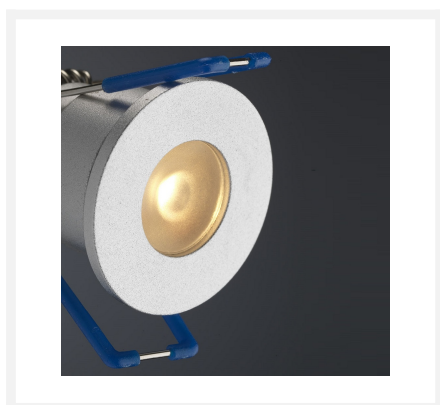

## Cree LED veranda inbouwspot Valencia io | warmwit | set van 6, 8, 10 of 12 stuks

## Korte omschrijving

---

Deze Somfy IO set met Cree LED inbouwspots uit de Valencia serie bestaat uit 6, 8, 10 of 12 dimbare LED inbouwspots (3 watt) met een Somfy IO serie transformator met serie connector. Dit is een geschikte set voor houten en aluminium veranda's.

## Omschrijving

---

De Valencia LED inbouwspots uit deze set zijn stofdicht en beschermd tegen spat- en spuitwater. De IP-waarde van deze spot is dan ook IP-65. De spots geven een mooie warmwitte lichtkleur (2700k) af en creëren daarmee een aangename en gezellige sfeer in jouw veranda. Iedere spot is voorzien van 5 meter kabel. Deze kabels zijn dubbelgeïsoleerde kabel, waardoor de kabel goed is beschermd tegen kabelbreuk. De inbouwmaat (30 mm), hoogte (37 mm) en diameter (36 mm) van de spots zijn perfect voor in de meeste veranda's.

## Specificaties

Artikelnummer	L2070
EAN code	7435124527585
Merk	Hamulight
LED chip	Cree
Kleur spot	Aluminium
Geschikt voor	Binnen & buiten
Geschikt i.c.m.	Somfy io afstandsbediening (Somfy io receiver vereist)
Ook compatibel met	Somfy TaHoma
Verbruik per LED	3 watt
Ingangsspanning	230V AC
Lichtkleur	Warmwit (2700K)
Lumen per LED (inclusief lens)	155 lm
Kleurweergave (CRI)	>92
Lichthoek	45 Graden
Dimbaar	Ja
Kantelbaar	Nee
Bekabeling per LED	500 cm
Transformator nodig?	Ja (standaard bijgeleverd)
Afmetingen transformator	110 x 65 x 20 mm
Schakeling	Serie
Diameter	36 mm
Hoogte	37 mm
Inbouwmaat	30 mm
Materiaal	Aluminium
IP waarde	Spots: IP65, Trafo: IP44
Keurmerk	CE, Rohs
Garantie	Spots: 3 jaar, Trafo: 2 jaar
Energie label oud	A+