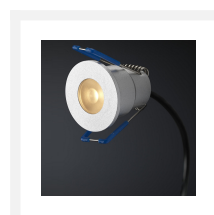

## Cree LED veranda inbouwspot Valencia io | warmwit | set van 6, 8, 10 of 12 stuks

## Korte omschrijving

---

Deze Somfy IO set met Cree LED inbouwspots uit de Valencia serie bestaat uit 6, 8, 10 of 12 dimbare LED inbouwspots (3 watt) met een Somfy IO serie transformator met serie connector. Dit is een geschikte set voor houten en aluminium veranda's.

## Omschrijving

---

De Valencia LED inbouwspots uit deze set zijn stofdicht en beschermd tegen spat- en spuitwater. De IP-waarde van deze spot is dan ook IP-65. De spots geven een mooie warmwitte lichtkleur (2700k) af en creëren daarmee een aangename en gezellige sfeer in jouw veranda. Iedere spot is voorzien van 5 meter kabel. Deze kabels zijn dubbelgeïsoleerde kabel, waardoor de kabel goed is beschermd tegen kabelbreuk. De inbouwmaat (30 mm), hoogte (37 mm) en diameter (36 mm) van de spots zijn perfect voor in de meeste veranda's.

## Specificaties

Artikelnummer	L2070
EAN code	7435124527585
Merk	Hamulight
LED chip	Cree
Kleur spot	Aluminium
Geschikt voor	Binnen & buiten
Geschikt i.c.m.	Somfy io afstandsbediening (Somfy io receiver vereist)
Ook compatibel met	Somfy TaHoma
Verbruik per LED	3 watt
Ingangsspanning	230V AC
Lichtkleur	Warmwit (2700K)
Lumen per LED (inclusief lens)	155 lm
Kleurweergave (CRI)	>92
Lichthoek	45 Graden
Dimbaar	Ja
Kantelbaar	Nee
Bekabeling per LED	500 cm
Transformator nodig?	Ja (standaard bijgeleverd)
Afmetingen transformator	110 x 65 x 20 mm
Schakeling	Serie
Diameter	36 mm
Hoogte	37 mm
Inbouwmaat	30 mm
Materiaal	Aluminium
IP waarde	Spots: IP65, Trafo: IP44
Keurmerk	CE, Rohs
Garantie	Spots: 3 jaar, Trafo: 2 jaar
Energie label oud	A+