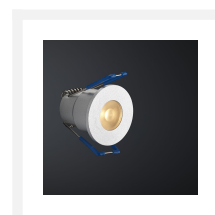

## Cree LED veranda inbouwspot Valencia io | warmwit | set van 6, 8, 10 of 12 stuks

## Korte omschrijving

---

Deze Somfy IO set met Cree LED inbouwspots uit de Valencia serie bestaat uit 6, 8, 10 of 12 dimbare LED inbouwspots (3 watt) met een Somfy IO serie transformator met serie connector. Dit is een geschikte set voor houten en aluminium veranda's.

## Omschrijving

---

De Valencia LED inbouwspots uit deze set zijn stofdicht en beschermd tegen spat- en spuitwater. De IP-waarde van deze spot is dan ook IP-65. De spots geven een mooie warmwitte lichtkleur (2700k) af en creëren daarmee een aangename en gezellige sfeer in jouw veranda. Iedere spot is voorzien van 5 meter kabel. Deze kabels zijn dubbelgeïsoleerde kabel, waardoor de kabel goed is beschermd tegen kabelbreuk. De inbouwmaat (30 mm), hoogte (37 mm) en diameter (36 mm) van de spots zijn perfect voor in de meeste veranda's.

## Specificaties

Artikelnummer	L2070
EAN code	7435124527585
Merk	Hamulight
LED chip	Cree
Kleur spot	Aluminium
Geschikt voor	Binnen & buiten
Geschikt i.c.m.	Somfy io afstandsbediening (Somfy io receiver vereist)
Ook compatibel met	Somfy TaHoma
Verbruik per LED	3 watt
Ingangsspanning	230V AC
Lichtkleur	Warmwit (2700K)
Lumen per LED (inclusief lens)	155 lm
Kleurweergave (CRI)	>92
Lichthoek	45 Graden
Dimbaar	Ja
Kantelbaar	Nee
Bekabeling per LED	500 cm
Transformator nodig?	Ja (standaard bijgeleverd)
Afmetingen transformator	110 x 65 x 20 mm
Schakeling	Serie
Diameter	36 mm
Hoogte	37 mm
Inbouwmaat	30 mm
Materiaal	Aluminium
IP waarde	Spots: IP65, Trafo: IP44
Keurmerk	CE, Rohs
Garantie	Spots: 3 jaar, Trafo: 2 jaar
Energie label oud	A+