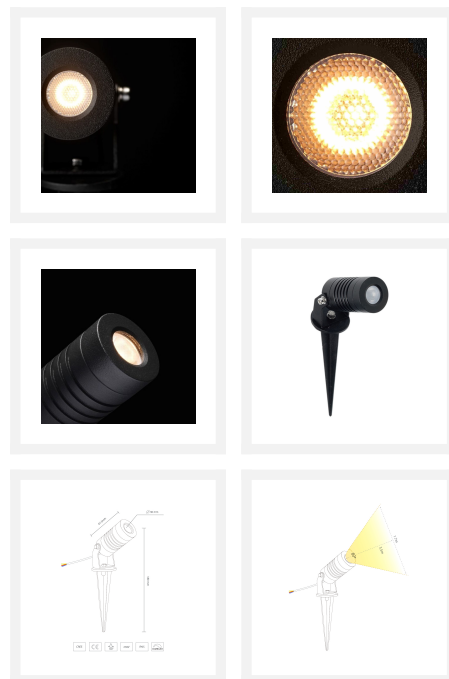

Cree LED prikspot Porto | warmwit | 3 watt | kantelbaar

Product afbeeldingen

Korte omschrijving

De Cree LED prikspot Porto heeft een energiezuinig verbruik van 3 watt en is daarmee geschikt om struiken, bomen en objecten van 1 tot 5 meter hoogte mee te verlichten. Ook een gevel tot 5 meter hoogte en vijvers kun je goed verlichten met de Porto prikspot. De werkspanning van deze spot betreft 230 volt.

Omschrijving

Heb je een struik, boom of object in jouw tuin van 1, 2, 3, 4 of 5 meter hoog? Dan is deze Cree LED prikspot Porto met het energiezuinige gebruik van 3 watt een echte aanrader. Maar ook een vijver kun je goed verlichten met deze Porto prikspot. Let er wel op dat je de prikspot niet in de vijver monteert! De prikspot is aan de onderkant voorzien van een scherpe pin. Door de scherpe pin kun je de spot eenvoudig plaatsen en verplaatsen. De spot is kantelbaar waardoor je zelf kunt bepalen naar welke richting de spot schijnt.

De Porto prikspot is gepoedercoat, waardoor hij is beschermd tegen alle weersomstandigheden. Deze prikspot heeft dan ook een IP-waarde van 65 (IP-65).

De prikspot is voorzien van een 1 meter lange kabel met aan het uiteinde een 3-aderige kabel. Deze kun je met behulp van onze van onze waterdichte kabelverbinder aansluiten op de 230 volt stroomkabel in jouw tuin. Deze kabelverbinders worden niet standaard meegeleverd, maar kun je gewoon bestellen via onze website.