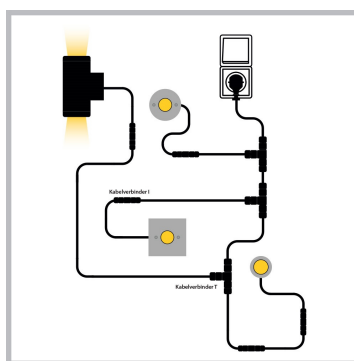

Cree LED prikspot Porto | warmwit | 3 watt | kantelbaar

Product afbeeldingen

Korte omschrijving

De Cree LED prikspot Porto heeft een energiezuinig verbruik van 3 watt en is daarmee geschikt om struiken, bomen en objecten van 1 tot 5 meter hoogte mee te verlichten. Ook een gevel tot 5 meter hoogte en vijvers kun je goed verlichten met de Porto prikspot. De werkspanning van deze spot betreft 230 volt.

Omschrijving

Heb je een struik, boom of object in jouw tuin van 1, 2, 3, 4 of 5 meter hoog? Dan is deze Cree LED prikspot Porto met het energiezuinige gebruik van 3 watt een echte aanrader. Maar ook een vijver kun je goed verlichten met deze Porto prikspot. Let er wel op dat je de prikspot niet in de vijver monteert! De prikspot is aan de onderkant voorzien van een scherpe pin. Door de scherpe pin kun je de spot eenvoudig plaatsen en verplaatsen. De spot is kantelbaar waardoor je zelf kunt bepalen naar welke richting de spot schijnt.

De Porto prikspot is gepoedercoat, waardoor hij is beschermd tegen alle weersomstandigheden. Deze prikspot heeft dan ook een IP-waarde van 65 (IP-65).

De prikspot is voorzien van een 1 meter lange kabel met aan het uiteinde een 3-aderige kabel. Deze kun je met behulp van onze van onze waterdichte kabelverbinder aansluiten op de 230 volt stroomkabel in jouw tuin. Deze kabelverbinders worden niet standaard meegeleverd, maar kun je gewoon bestellen via onze website.

Specificaties

Artikelnummer	L2091
EAN code	8721122621165
Merk	Hamulight
Geschikt voor	Buiten
Lichtkleur	Warmwit (2700K)
Ingangsspanning	230V AC
LED chip	Cree
Verbruik	3 watt
Dimbaar	Nee
Lumen	150 lm
Kleurweergave (CRI)	>82
Lichthoek	60 graden
Diameter	36 mm
Breedte	68 mm
Hoogte	180 mm
Bekabeling per LED	100 cm
Transformator nodig?	Nee
Materiaal	Aluminium
Kleur materiaal	Zwart
IP waarde	IP-65
Keurmerk	CE, Rohs
Garantie	5 jaar
Energietabel oud	A++
Energietabel nieuw	G