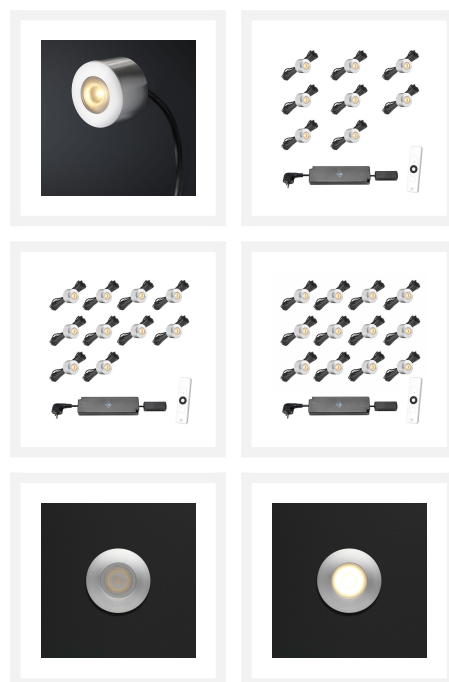

Cree LED veranda opbouwspot Gomera ab | warmwit | set van 6, 8, 10 of 12 stuks

Product afbeeldingen

Korte omschrijving

Deze AB set met Cree LED opbouwspots uit de Gomera serie zijn speciaal ontworpen voor in veranda's. De spots zijn verkrijgbaar in sets van 6, 8, 10 of 12 dimbare LED opbouwspots van 3 watt, inclusief bijbehorende parallel LED transformator met een parallel geschakelde connector en een Hamulight afstandsbediening. Deze set is geschikt voor in houten en aluminium veranda's.

Omschrijving

De warmwitte lichtkleur (2700k) van de Gomera LED opbouwspots zorgen ervoor dat er een gezellige sfeer in jouw veranda wordt gecreëerd. Iedere opbouwspot heeft een kabel van 5 meter. Deze kabels zijn enkelgeïsoleerd. Het voordeel hiervan is dat de kabels dun blijven, maar wel goed zijn beschermd. Door dat de kabels dun zijn hoef je per opbouwspot ook maar een klein gat te boren in de liggers van de veranda, hierdoor wordt de stevigheid van de liggers niet aangetast. De opbouwspots hebben een diameter van 33 mm en een hoogte van 21 mm.

Specificaties

Artikelnummer	LOV1020-06
EAN code	7435124512581
Merk	Hamulight
Kleur spot	Aluminium
Geschikt voor	Binnen & buiten
Lichtkleur	Warmwit (2700K)
Verbruik per LED	3 watt
Ingangsspanning	230V AC
LED chip	Cree
Dimbaar	Ja
Lumen per LED (inclusief lens)	155 lm
Kleurweergave (CRI)	>92
Lichthoek	30 Graden
Kantelbaar	Nee
Bekabeling per LED	500 cm
Transformator nodig?	Ja (standaard bijgeleverd)
Afmetingen transformator	205 x 50 x 28 mm
Bereik afstandsbediening	10 meter
Schakeling	Parallel
Diameter	33 mm
Hoogte	21 mm
Materiaal	Aluminium
IP waarde	Spots: IP44, Trafo: IP44
Keurmerk	CE, Rohs
Garantie	Spots: 3 jaar, Trafo: 2 jaar
Energietabel oud	A+
Energietabel nieuw	G