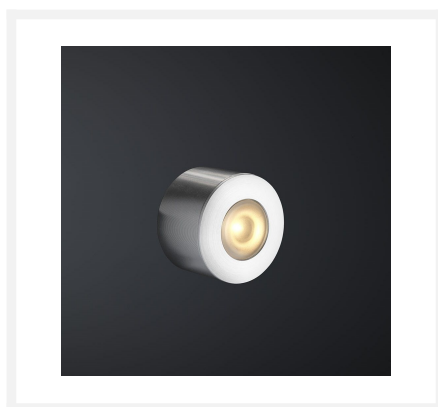

Cree LED veranda opbouwspot Gomera ab | warmwit | set van 6, 8, 10 of 12 stuks

Product afbeeldingen

Korte omschrijving

Deze AB set met Cree LED opbouwspots uit de Gomera serie zijn speciaal ontworpen voor in veranda's. De spots zijn verkrijgbaar in sets van 6, 8, 10 of 12 dimbare LED opbouwspots van 3 watt, inclusief bijbehorende parallel LED transformator met een parallel geschakelde connector en een Hamulight afstandsbediening. Deze set is geschikt voor in houten en aluminium veranda's.

Omschrijving

De warmwitte lichtkleur (2700k) van de Gomera LED opbouwspots zorgen ervoor dat er een gezellige sfeer in jouw veranda wordt gecreëerd. Iedere opbouwspot heeft een kabel van 5 meter. Deze kabels zijn enkelgeïsoleerd. Het voordeel hiervan is dat de kabels dun blijven, maar wel goed zijn beschermd. Door dat de kabels dun zijn hoef je per opbouwspot ook maar een klein gat te boren in de liggers van de veranda, hierdoor wordt de stevigheid van de liggers niet aangetast. De opbouwspots hebben een diameter van 33 mm en een hoogte van 21 mm.

Specificaties

Artikelnummer	LOV1020-06
EAN code	7435124512581
Merk	Hamulight
Kleur spot	Aluminium
Geschikt voor	Binnen & buiten
Lichtkleur	Warmwit (2700K)
Verbruik per LED	3 watt
Ingangsspanning	230V AC
LED chip	Cree
Dimbaar	Ja
Lumen per LED (inclusief lens)	155 lm
Kleurweergave (CRI)	>92
Lichthoek	30 Graden
Kantelbaar	Nee
Bekabeling per LED	500 cm
Transformator nodig?	Ja (standaard bijgeleverd)
Afmetingen transformator	205 x 50 x 28 mm
Bereik afstandsbediening	10 meter
Schakeling	Parallel
Diameter	33 mm
Hoogte	21 mm
Materiaal	Aluminium
IP waarde	Spots: IP44, Trafo: IP44
Keurmerk	CE, Rohs
Garantie	Spots: 3 jaar, Trafo: 2 jaar
Energietabel oud	A+
Energietabel nieuw	G