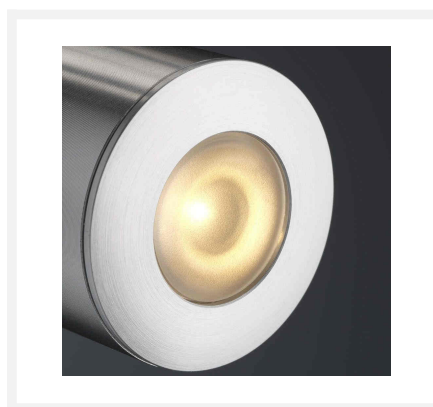

Cree LED veranda opbouwspot Gomera ab | warmwit | set van 6, 8, 10 of 12 stuks

Product afbeeldingen

Korte omschrijving

Deze AB set met Cree LED opbouwspots uit de Gomera serie zijn speciaal ontworpen voor in veranda's. De spots zijn verkrijgbaar in sets van 6, 8, 10 of 12 dimbare LED opbouwspots van 3 watt, inclusief bijbehorende parallel LED transformator met een parallel geschakelde connector en een Hamulight afstandsbediening. Deze set is geschikt voor in houten en aluminium veranda's.

Omschrijving

De warmwitte lichtkleur (2700k) van de Gomera LED opbouwspots zorgen ervoor dat er een gezellige sfeer in jouw veranda wordt gecreëerd. Iedere opbouwspot heeft een kabel van 5 meter. Deze kabels zijn enkelgeïsoleerd. Het voordeel hiervan is dat de kabels dun blijven, maar wel goed zijn beschermd. Door dat de kabels dun zijn hoef je per opbouwspot ook maar een klein gat te boren in de liggers van de veranda, hierdoor wordt de stevigheid van de liggers niet aangetast. De opbouwspots hebben een diameter van 33 mm en een hoogte van 21 mm.

Specificaties

Artikelnummer	LOV1020-06
EAN code	7435124512581
Merk	Hamulight
Kleur spot	Aluminium
Geschikt voor	Binnen & buiten
Lichtkleur	Warmwit (2700K)
Verbruik per LED	3 watt
Ingangsspanning	230V AC
LED chip	Cree
Dimbaar	Ja
Lumen per LED (inclusief lens)	155 lm
Kleurweergave (CRI)	>92
Lichthoek	30 Graden
Kantelbaar	Nee
Bekabeling per LED	500 cm
Transformator nodig?	Ja (standaard bijgeleverd)
Afmetingen transformator	205 x 50 x 28 mm
Bereik afstandsbediening	10 meter
Schakeling	Parallel
Diameter	33 mm
Hoogte	21 mm
Materiaal	Aluminium
IP waarde	Spots: IP44, Trafo: IP44
Keurmerk	CE, Rohs
Garantie	Spots: 3 jaar, Trafo: 2 jaar
Energietabel oud	A+
Energietabel nieuw	G