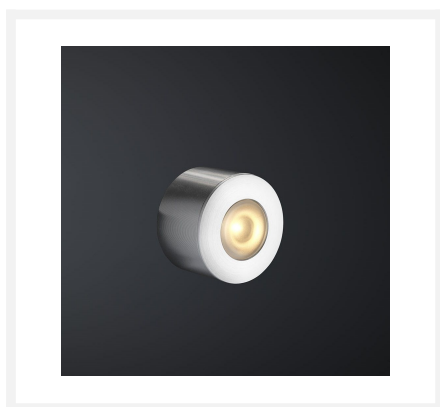

Cree LED veranda opbouwspot Gomera ab | warmwit | set van 6, 8, 10 of 12 stuks

Product afbeeldingen

Korte omschrijving

Deze AB set met Cree LED opbouwspots uit de Gomera serie zijn speciaal ontworpen voor in veranda's. De spots zijn verkrijgbaar in sets van 6, 8, 10 of 12 dimbare LED opbouwspots van 3 watt, inclusief bijbehorende parallel LED transformator met een parallel geschakelde connector en een Hamulight afstandsbediening. Deze set is geschikt voor in houten en aluminium veranda's.

Omschrijving

De warmwitte lichtkleur (2700k) van de Gomera LED opbouwspots zorgen ervoor dat er een gezellige sfeer in jouw veranda wordt gecreëerd. Iedere opbouwspot heeft een kabel van 5 meter. Deze kabels zijn enkelgeïsoleerd. Het voordeel hiervan is dat de kabels dun blijven, maar wel goed zijn beschermd. Door dat de kabels dun zijn hoef je per opbouwspot ook maar een klein gat te boren in de liggers van de veranda, hierdoor wordt de stevigheid van de liggers niet aangetast. De opbouwspots hebben een diameter van 33 mm en een hoogte van 21 mm.

Specificaties

Artikelnummer	LOV1020-06
EAN code	7435124512581
Merk	Hamulight
Kleur spot	Aluminium
Geschikt voor	Binnen & buiten
Lichtkleur	Warmwit (2700K)
Verbruik per LED	3 watt
Ingangsspanning	230V AC
LED chip	Cree
Dimbaar	Ja
Lumen per LED (inclusief lens)	155 lm
Kleurweergave (CRI)	>92
Lichthoek	30 Graden
Kantelbaar	Nee
Bekabeling per LED	500 cm
Transformator nodig?	Ja (standaard bijgeleverd)
Afmetingen transformator	205 x 50 x 28 mm
Bereik afstandsbediening	10 meter
Schakeling	Parallel
Diameter	33 mm
Hoogte	21 mm
Materiaal	Aluminium
IP waarde	Spots: IP44, Trafo: IP44
Keurmerk	CE, Rohs
Garantie	Spots: 3 jaar, Trafo: 2 jaar
Energietabel oud	A+
Energietabel nieuw	G