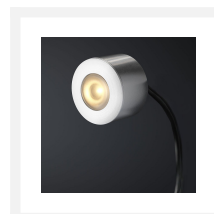

Cree LED veranda opbouwspot Gomera ab | warmwit | set van 6, 8, 10 of 12 stuks

Product afbeeldingen

Korte omschrijving

Deze AB set met Cree LED opbouwspots uit de Gomera serie zijn speciaal ontworpen voor in veranda's. De spots zijn verkrijgbaar in sets van 6, 8, 10 of 12 dimbare LED opbouwspots van 3 watt, inclusief bijbehorende parallel LED transformator met een parallel geschakelde connector en een Hamulight afstandsbediening. Deze set is geschikt voor in houten en aluminium veranda's.

Omschrijving

De warmwitte lichtkleur (2700k) van de Gomera LED opbouwspots zorgen ervoor dat er een gezellige sfeer in jouw veranda wordt gecreëerd. Iedere opbouwspot heeft een kabel van 5 meter. Deze kabels zijn enkelgeïsoleerd. Het voordeel hiervan is dat de kabels dun blijven, maar wel goed zijn beschermd. Door dat de kabels dun zijn hoef je per opbouwspot ook maar een klein gat te boren in de liggers van de veranda, hierdoor wordt de stevigheid van de liggers niet aangetast. De opbouwspots hebben een diameter van 33 mm en een hoogte van 21 mm.

Specificaties

Artikelnummer	LOV1020-06
EAN code	7435124512581
Merk	Hamulight
Kleur spot	Aluminium
Geschikt voor	Binnen & buiten
Lichtkleur	Warmwit (2700K)
Verbruik per LED	3 watt
Ingangsspanning	230V AC
LED chip	Cree
Dimbaar	Ja
Lumen per LED (inclusief lens)	155 lm
Kleurweergave (CRI)	>92
Lichthoek	30 Graden
Kantelbaar	Nee
Bekabeling per LED	500 cm
Transformator nodig?	Ja (standaard bijgeleverd)
Afmetingen transformator	205 x 50 x 28 mm
Bereik afstandsbediening	10 meter
Schakeling	Parallel
Diameter	33 mm
Hoogte	21 mm
Materiaal	Aluminium
IP waarde	Spots: IP44, Trafo: IP44
Keurmerk	CE, Rohs
Garantie	Spots: 3 jaar, Trafo: 2 jaar
Energietabel oud	A+
Energietabel nieuw	G