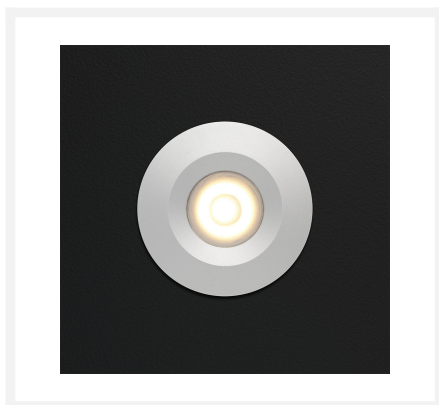

Cree LED veranda inbouwspot Sevilla ab | warmwit | set van 6, 8, 10 of 12 stuks

Product afbeeldingen

Korte omschrijving

Deze AB set met Cree LED inbouwspots Sevilla serie is speciaal ontworpen voor in veranda's. Deze set kun je dan ook gebruiken voor aluminium en houten veranda's. De Sevilla AB set bestaat uit 6, 8, 10 of 12 dimbare LED inbouwspots van 3 watt, inclusief een parallel transformator met connector en een Hamulight afstandsbediening. Deze set is geschikt voor houten en aluminium veranda's.

Omschrijving

De inbouwspots uit deze Sevilla AB set hebben een inbouwmaat van 35 mm, een hoogte van 36 mm en diameter van 41 mm. Deze afmetingen zorgen ervoor dat de inbouwspots in de meeste liggers passen. Met de warmwitte (2700k) lichtkleur creëren deze spots een gezellige en aangename sfeer in jouw veranda.

Iedere spot uit deze set is voorzien van 5 meter kabel. Deze kabel is dubbelgeïsoleerd, waardoor het beschermd is tegen kabelbreuk en beschadiging.

Met de meegeleverde Hamulight afstandsbediening kun je de inbouwspots aan- en uitzetten en dimmen. Batterijen voor de afstandsbediening worden standaard meegeleverd. Dit geldt ook voor een afstandsbediening houder en bevestigingsmateriaal hiervoor.

Specificaties

Artikelnummer	LIBV3030
EAN code	7435124517555
Merk	Hamulight
LED chip	Cree
Kleur spot	Aluminium
Geschikt voor	Binnen & buiten
Verbruik per LED	3 watt
Ingangsspanning	230V AC
Lichtkleur	Warmwit (2700K)
Lumen per LED (inclusief lens)	155 lm
Kleurweergave (CRI)	>92
Lichthoek	45 Graden
Dimbaar	Ja
Kantelbaar	Nee
Bekabeling per LED	500 cm
Transformator nodig?	Ja (standaard bijgeleverd)
Afmetingen transformator	205 x 50 x 28 mm
Bereik afstandsbediening	10 meter
Schakeling	Parallel
Diameter	41 mm
Hoogte	36 mm
Inbouwmaat	35 mm
Materiaal	Aluminium
IP waarde	Spots: IP44, Trafo: IP44
Keurmerk	CE, Rohs
Garantie	Spots: 3 jaar, Trafo: 2 jaar
Energietabel oud	A+
Energietabel nieuw	G