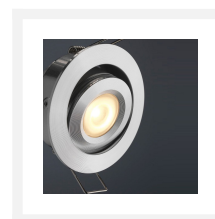

## Cree LED veranda inbouwspot Toledo ab | kantelbaar | warmwit | set van 6, 8, 10 of 12 stuks

## Korte omschrijving

---

Deze AB set met stijlvolle Cree LED inbouwspots uit de Toledo serie zijn speciaal ontworpen voor in veranda's. De Toledo AB set is verkrijgbaar met 6, 8, 10 of 12 LED inbouwspots (3 watt) met parallel LED transformator en een parallel connector. De inbouwspots zijn kantelbaar en dimbaar en geschikt voor in houten en aluminium veranda's.

## Omschrijving

---

De Cree LED inbouwspots Toledo zijn kantelbaar en dimbaar. Zo kun je de lichtstraal op een bepaalde plek in jouw veranda laten schijnen. De lichtkleur van deze lichtstraal is warmwit (2700k). De inbouwspots zijn voorzien van een 5 meter lange kabel. Deze kabels zijn dubbelgeïsoleerd, waardoor de kans op een kabelbreuk nihil is. De spots hebben een inbouwmaat van 42 mm, een hoogte van 36 mm en een diameter van 50 mm.

## Specificaties

Artikelnummer	LIS2050
EAN code	7435124517500
Merk	Hamulight
LED chip	Cree
Kleur spot	Aluminium
Geschikt voor	Binnen & buiten
Verbruik per LED	3 watt
Ingangsspanning	230V AC
Lichtkleur	Warmwit (2700K)
Lumen per LED (inclusief lens)	155 lm
Kleurweergave (CRI)	>92
Lichthoek	45 Graden
Dimbaar	Ja
Kantelbaar	Ja
Bekabeling per LED	500 cm
Transformator nodig?	Ja (standaard bijgeleverd)
Afmetingen transformator	205 x 50 x 28 mm
Bereik afstandsbediening	10 meter
Schakeling	Parallel
Diameter	50 mm
Hoogte	36 mm
Inbouwmaat	42 mm
Materiaal	Aluminium
IP waarde	Spots: IP44, Trafo: IP44
Keurmerk	CE, Rohs
Garantie	Spots: 3 jaar, Trafo: 2 jaar
Energietabel oud	A+
Energietabel nieuw	G