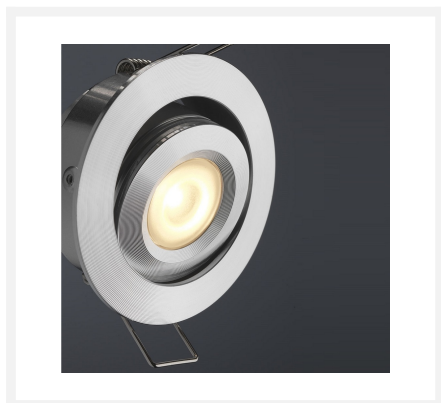

Cree LED veranda inbouwspot Toledo ab | kantelbaar | warmwit | set van 6, 8, 10 of 12 stuks

Product afbeeldingen

Korte omschrijving

Deze AB set met stijlvolle Cree LED inbouwspots uit de Toledo serie zijn speciaal ontworpen voor in veranda's. De Toledo AB set is verkrijgbaar met 6, 8, 10 of 12 LED inbouwspots (3 watt) met parallel LED transformator en een parallel connector. De inbouwspots zijn kantelbaar en dimbaar en geschikt voor in houten en aluminium veranda's.

Omschrijving

De Cree LED inbouwspots Toledo zijn kantelbaar en dimbaar. Zo kun je de lichtstraal op een bepaalde plek in jouw veranda laten schijnen. De lichtkleur van deze lichtstraal is warmwit (2700k). De inbouwspots zijn voorzien van een 5 meter lange kabel. Deze kabels zijn dubbelgeïsoleerd, waardoor de kans op een kabelbreuk nihil is. De spots hebben een inbouwmaat van 42 mm, een hoogte van 36 mm en een diameter van 50 mm.

Bij deze set zit de transformator met parallel connector inbegrepen. De transformator zet de 230 volt om naar laagspanning. De inbouwspots plug je in de parallel connector. Ook de Hamulight afstandsbediening wordt standaard meegeleverd (inclusief batterijen, houder en bevestigingsmateriaal). Met de afstandsbediening is het mogelijk de inbouwspots te dimmen en aan- en uit te zetten.