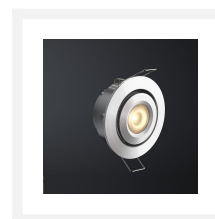

Cree LED veranda inbouwspot Toledo ab | kantelbaar | warmwit | set van 6, 8, 10 of 12 stuks

Product afbeeldingen

Korte omschrijving

Deze AB set met stijlvolle Cree LED inbouwspots uit de Toledo serie zijn speciaal ontworpen voor in veranda's. De Toledo AB set is verkrijgbaar met 6, 8, 10 of 12 LED inbouwspots (3 watt) met parallel LED transformator en een parallel connector. De inbouwspots zijn kantelbaar en dimbaar en geschikt voor in houten en aluminium veranda's.

Omschrijving

De Cree LED inbouwspots Toledo zijn kantelbaar en dimbaar. Zo kun je de lichtstraal op een bepaalde plek in jouw veranda laten schijnen. De lichtkleur van deze lichtstraal is warmwit (2700k). De inbouwspots zijn voorzien van een 5 meter lange kabel. Deze kabels zijn dubbelgeïsoleerd, waardoor de kans op een kabelbreuk nihil is. De spots hebben een inbouwmaat van 42 mm, een hoogte van 36 mm en een diameter van 50 mm.

Bij deze set zit de transformator met parallel connector inbegrepen. De transformator zet de 230 volt om naar laagspanning. De inbouwspots plug je in de parallel connector. Ook de Hamulight afstandsbediening wordt standaard meegeleverd (inclusief batterijen, houder en bevestigingsmateriaal). Met de afstandsbediening is het mogelijk de inbouwspots te dimmen en aan- en uit te zetten.