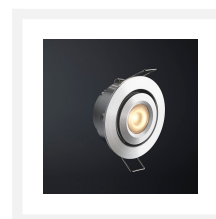

## Cree LED veranda inbouwspot Toledo ab | kantelbaar | warmwit | set van 6, 8, 10 of 12 stuks

## Korte omschrijving

---

Deze AB set met stijlvolle Cree LED inbouwspots uit de Toledo serie zijn speciaal ontworpen voor in veranda's. De Toledo AB set is verkrijgbaar met 6, 8, 10 of 12 LED inbouwspots (3 watt) met parallel LED transformator en een parallel connector. De inbouwspots zijn kantelbaar en dimbaar en geschikt voor in houten en aluminium veranda's.

## Omschrijving

---

De Cree LED inbouwspots Toledo zijn kantelbaar en dimbaar. Zo kun je de lichtstraal op een bepaalde plek in jouw veranda laten schijnen. De lichtkleur van deze lichtstraal is warmwit (2700k). De inbouwspots zijn voorzien van een 5 meter lange kabel. Deze kabels zijn dubbelgeïsoleerd, waardoor de kans op een kabelbreuk nihil is. De spots hebben een inbouwmaat van 42 mm, een hoogte van 36 mm en een diameter van 50 mm.

## Specificaties

Artikelnummer	LIS2050
EAN code	7435124517500
Merk	Hamulight
LED chip	Cree
Kleur spot	Aluminium
Geschikt voor	Binnen & buiten
Verbruik per LED	3 watt
Ingangsspanning	230V AC
Lichtkleur	Warmwit (2700K)
Lumen per LED (inclusief lens)	155 lm
Kleurweergave (CRI)	>92
Lichthoek	45 Graden
Dimbaar	Ja
Kantelbaar	Ja
Bekabeling per LED	500 cm
Transformator nodig?	Ja (standaard bijgeleverd)
Afmetingen transformator	205 x 50 x 28 mm
Bereik afstandsbediening	10 meter
Schakeling	Parallel
Diameter	50 mm
Hoogte	36 mm
Inbouwmaat	42 mm
Materiaal	Aluminium
IP waarde	Spots: IP44, Trafo: IP44
Keurmerk	CE, Rohs
Garantie	Spots: 3 jaar, Trafo: 2 jaar
Energietabel oud	A+
Energietabel nieuw	G