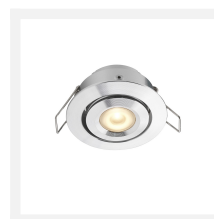

Cree LED veranda inbouwspot Toledo ab | kantelbaar | warmwit | set van 6, 8, 10 of 12 stuks

Product afbeeldingen

Korte omschrijving

Deze AB set met stijlvolle Cree LED inbouwspots uit de Toledo serie zijn speciaal ontworpen voor in veranda's. De Toledo AB set is verkrijgbaar met 6, 8, 10 of 12 LED inbouwspots (3 watt) met parallel LED transformator en een parallel connector. De inbouwspots zijn kantelbaar en dimbaar en geschikt voor in houten en aluminium veranda's.

Omschrijving

De Cree LED inbouwspots Toledo zijn kantelbaar en dimbaar. Zo kun je de lichtstraal op een bepaalde plek in jouw veranda laten schijnen. De lichtkleur van deze lichtstraal is warmwit (2700k). De inbouwspots zijn voorzien van een 5 meter lange kabel. Deze kabels zijn dubbelgeïsoleerd, waardoor de kans op een kabelbreuk nihil is. De spots hebben een inbouwmaat van 42 mm, een hoogte van 36 mm en een diameter van 50 mm.

Bij deze set zit de transformator met parallel connector inbegrepen. De transformator zet de 230 volt om naar laagspanning. De inbouwspots plug je in de parallel connector. Ook de Hamulight afstandsbediening wordt standaard meegeleverd (inclusief batterijen, houder en bevestigingsmateriaal). Met de afstandsbediening is het mogelijk de inbouwspots te dimmen en aan- en uit te zetten.