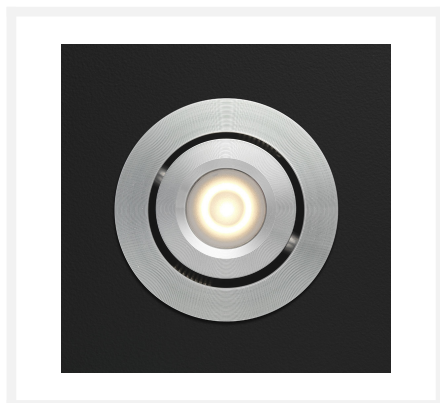

Cree LED veranda inbouwspot Toledo ab | kantelbaar | warmwit | set van 6, 8, 10 of 12 stuks

Product afbeeldingen

Korte omschrijving

Deze AB set met stijlvolle Cree LED inbouwspots uit de Toledo serie zijn speciaal ontworpen voor in veranda's. De Toledo AB set is verkrijgbaar met 6, 8, 10 of 12 LED inbouwspots (3 watt) met parallel LED transformator en een parallel connector. De inbouwspots zijn kantelbaar en dimbaar en geschikt voor in houten en aluminium veranda's.

Omschrijving

De Cree LED inbouwspots Toledo zijn kantelbaar en dimbaar. Zo kun je de lichtstraal op een bepaalde plek in jouw veranda laten schijnen. De lichtkleur van deze lichtstraal is warmwit (2700k). De inbouwspots zijn voorzien van een 5 meter lange kabel. Deze kabels zijn dubbelgeïsoleerd, waardoor de kans op een kabelbreuk nihil is. De spots hebben een inbouwmaat van 42 mm, een hoogte van 36 mm en een diameter van 50 mm.

Bij deze set zit de transformator met parallel connector inbegrepen. De transformator zet de 230 volt om naar laagspanning. De inbouwspots plug je in de parallel connector. Ook de Hamulight afstandsbediening wordt standaard meegeleverd (inclusief batterijen, houder en bevestigingsmateriaal). Met de afstandsbediening is het mogelijk de inbouwspots te dimmen en aan- en uit te zetten.