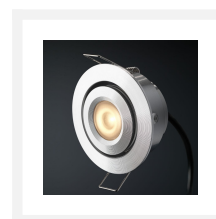

## Cree LED veranda inbouwspot Toledo ab | kantelbaar | warmwit | set van 6, 8, 10 of 12 stuks

## Korte omschrijving

---

Deze AB set met stijlvolle Cree LED inbouwspots uit de Toledo serie zijn speciaal ontworpen voor in veranda's. De Toledo AB set is verkrijgbaar met 6, 8, 10 of 12 LED inbouwspots (3 watt) met parallel LED transformator en een parallel connector. De inbouwspots zijn kantelbaar en dimbaar en geschikt voor in houten en aluminium veranda's.

## Omschrijving

---

De Cree LED inbouwspots Toledo zijn kantelbaar en dimbaar. Zo kun je de lichtstraal op een bepaalde plek in jouw veranda laten schijnen. De lichtkleur van deze lichtstraal is warmwit (2700k). De inbouwspots zijn voorzien van een 5 meter lange kabel. Deze kabels zijn dubbelgeïsoleerd, waardoor de kans op een kabelbreuk nihil is. De spots hebben een inbouwmaat van 42 mm, een hoogte van 36 mm en een diameter van 50 mm.

Bij deze set zit de transformator met parallel connector inbegrepen. De transformator zet de 230 volt om naar laagspanning. De inbouwspots plug je in de parallel connector. Ook de Hamulight afstandsbediening wordt standaard meegeleverd (inclusief batterijen, houder en bevestigingsmateriaal). Met de afstandsbediening is het mogelijk de inbouwspots te dimmen en aan- en uit te zetten.