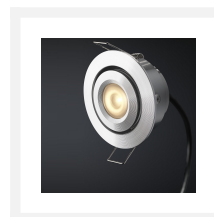

Cree LED veranda inbouwspot Toledo ab | kantelbaar | warmwit | set van 6, 8, 10 of 12 stuks

Product afbeeldingen

Korte omschrijving

Deze AB set met stijlvolle Cree LED inbouwspots uit de Toledo serie zijn speciaal ontworpen voor in veranda's. De Toledo AB set is verkrijgbaar met 6, 8, 10 of 12 LED inbouwspots (3 watt) met parallel LED transformator en een parallel connector. De inbouwspots zijn kantelbaar en dimbaar en geschikt voor in houten en aluminium veranda's.

Omschrijving

De Cree LED inbouwspots Toledo zijn kantelbaar en dimbaar. Zo kun je de lichtstraal op een bepaalde plek in jouw veranda laten schijnen. De lichtkleur van deze lichtstraal is warmwit (2700k). De inbouwspots zijn voorzien van een 5 meter lange kabel. Deze kabels zijn dubbelgeïsoleerd, waardoor de kans op een kabelbreuk nihil is. De spots hebben een inbouwmaat van 42 mm, een hoogte van 36 mm en een diameter van 50 mm.

Bij deze set zit de transformator met parallel connector inbegrepen. De transformator zet de 230 volt om naar laagspanning. De inbouwspots plug je in de parallel connector. Ook de Hamulight afstandsbediening wordt standaard meegeleverd (inclusief batterijen, houder en bevestigingsmateriaal). Met de afstandsbediening is het mogelijk de inbouwspots te dimmen en aan- en uit te zetten.