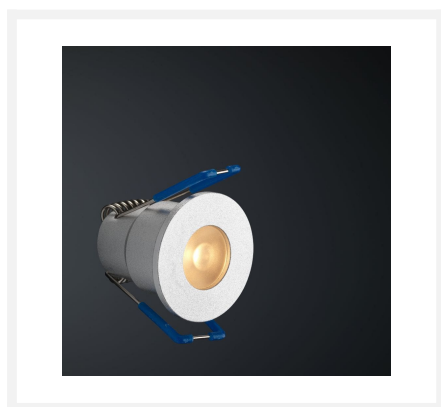

Cree LED veranda inbouwspot Valencia ab | warmwit | set van 6, 8, 10 of 12 stuks

Product afbeeldingen

Korte omschrijving

Deze AB set met Cree LED inbouwspots uit de Valencia serie is geschikt voor houten en aluminium veranda's. De inbouwspots zijn verkrijgbaar in sets van 6, 8, 10 of 12 dimbare LED inbouwspots (3 watt), inclusief bijbehorende parallel LED transformator met connector en een Hamulight afstandsbediening.

Omschrijving

De Valencia inbouwspots hebben een IP-waarde van 65 (IP-65). Dit betekent dat ze volledig bestand zijn tegen stof en spat/spuitwater. De spots hebben een kleine inbouwmaat (30 mm) en een geschikte hoogte (37 mm) en diameter (36 mm), waardoor deze spots in vrijwel iedere veranda passen. Verder heeft iedere spot heeft 5 meter kabel en mocht dat niet genoeg zijn dan kun je er een verlengsnoer bijbestellen. De kabels van de inbouwspots zijn dubbelgeïsoleerd, waardoor deze goed zijn beschermd.

Naast de inbouwspots ontvang je een Hamulight afstandsbediening en LED transformator met parallel connector. De transformator zet de inkomende 230 volt om naar laagspanning. De parallel connector zorgt ervoor dat je de inbouwspots kunt inpluggen op de transformator. Met de Hamulight afstandsbediening kun je de inbouwspots aan- en uitzetten en de spots dimmen. De batterijen voor de afstandsbediening, de afstandsbediening houder en het bevestigingsmateriaal voor de houder worden standaard meegeleverd.