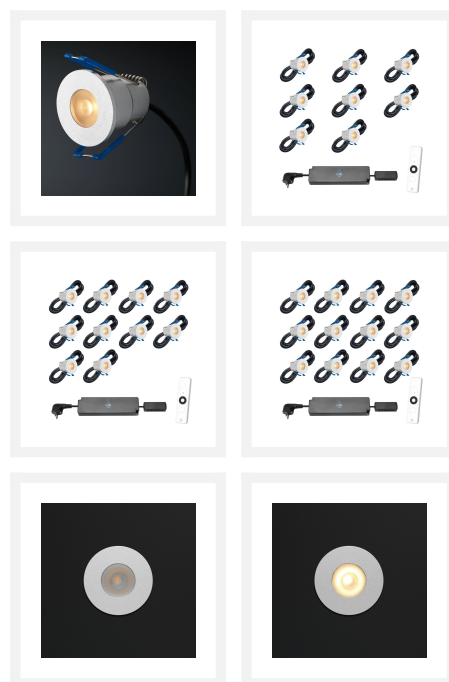

Cree LED veranda inbouwspot Valencia ab | warmwit | set van 6, 8, 10 of 12 stuks

Product afbeeldingen

Korte omschrijving

Deze AB set met Cree LED inbouwspots uit de Valencia serie is geschikt voor houten en aluminium veranda's. De inbouwspots zijn verkrijgbaar in sets van 6, 8, 10 of 12 dimbare LED inbouwspots (3 watt), inclusief bijbehorende parallel LED transformator met connector en een Hamulight afstandsbediening.

Omschrijving

De Valencia inbouwspots hebben een IP-waarde van 65 (IP-65). Dit betekent dat ze volledig bestand zijn tegen stof en spat/spuitwater. De spots hebben een kleine inbouwmaat (30 mm) en een geschikte hoogte (37 mm) en diameter (36 mm), waardoor deze spots in vrijwel iedere veranda passen. Verder heeft iedere spot heeft 5 meter kabel en mocht dat niet genoeg zijn dan kun je er een verlengsnoer bijbestellen. De kabels van de inbouwspots zijn dubbelgeïsoleerd, waardoor deze goed zijn beschermd.

Naast de inbouwspots ontvang je een Hamulight afstandsbediening en LED transformator met parallel connector. De transformator zet de inkomende 230 volt om naar laagspanning. De parallel connector zorgt ervoor dat je de inbouwspots kunt inpluggen op de transformator. Met de Hamulight afstandsbediening kun je de inbouwspots aan- en uitzetten en de spots dimmen. De batterijen voor de afstandsbediening, de afstandsbediening houder en het bevestigingsmateriaal voor de houder worden standaard meegeleverd.