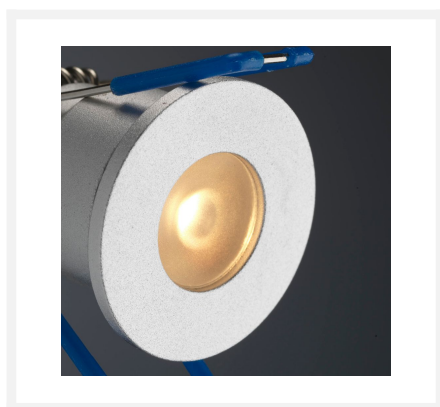

Cree LED veranda inbouwspot Valencia ab | warmwit | set van 6, 8, 10 of 12 stuks

Product afbeeldingen

Korte omschrijving

Deze AB set met Cree LED inbouwspots uit de Valencia serie is geschikt voor houten en aluminium veranda's. De inbouwspots zijn verkrijgbaar in sets van 6, 8, 10 of 12 dimbare LED inbouwspots (3 watt), inclusief bijbehorende parallel LED transformator met connector en een Hamulight afstandsbediening.

Omschrijving

De Valencia inbouwspots hebben een IP-waarde van 65 (IP-65). Dit betekent dat ze volledig bestand zijn tegen stof en spat/spuitwater. De spots hebben een kleine inbouwmaat (30 mm) en een geschikte hoogte (37 mm) en diameter (36 mm), waardoor deze spots in vrijwel iedere veranda passen. Verder heeft iedere spot heeft 5 meter kabel en mocht dat niet genoeg zijn dan kun je er een verlengsnoer bijbestellen. De kabels van de inbouwspots zijn dubbelgeïsoleerd, waardoor deze goed zijn beschermd.

Naast de inbouwspots ontvang je een Hamulight afstandsbediening en LED transformator met parallel connector. De transformator zet de inkomende 230 volt om naar laagspanning. De parallel connector zorgt ervoor dat je de inbouwspots kunt inpluggen op de transformator. Met de Hamulight afstandsbediening kun je de inbouwspots aan- en uitzetten en de spots dimmen. De batterijen voor de afstandsbediening, de afstandsbediening houder en het bevestigingsmateriaal voor de houder worden standaard meegeleverd.