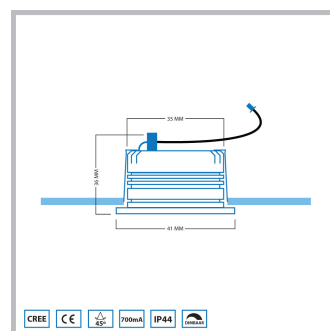

Cree LED veranda inbouwspot Sevilla los | warmwit | 3 watt

Product afbeeldingen

CREE CE 25°C 700mA IP44

Korte omschrijving

Deze inbouwspot uit de Sevilla serie dient als aanvulling op jouw huidige Sevilla veranda set.

Omschrijving

Wil jij jouw huidige Sevilla veranda set van Hamulight uitbreiden? Dan is dit de spot die je nodig hebt. Controleer even of je de set überhaupt wel kunt uitbreiden. Dit kun je doen door naar de connector (zit vast aan de transformator) te kijken. Zijn er nog aansluitingen vrij? Dan is het mogelijk om de vrije aansluitingen op te vullen met spots.

Let op: als er een jumper in een aansluiting zit wordt dit ook als vrije aansluiting gezien en kun je deze vervangen door een losse spot.

Specificaties

Artikelnummer	L2031
EAN code	7435124523518
Merk	Hamulight
LED chip	Cree
Kleur spot	Aluminium
Geschikt voor	Binnen & buiten
Verbruik per LED	3 watt
Ingangsspanning	700mA
Lichtkleur	Warmwit (2700K)
Lumen per LED (inclusief lens)	110 lm
Kleurweergave (CRI)	>92
Lichthoek	45 Graden
Dimbaar	Ja
Kantelbaar	Nee
Bekabeling per LED	500 cm
Transformator nodig?	Ja
Diameter	41 mm
Hoogte	36 mm
Inbouwmaat	35 mm
Materiaal	Aluminium
IP waarde	IP44
Keurmerk	CE, Rohs
Garantie	3 jaar