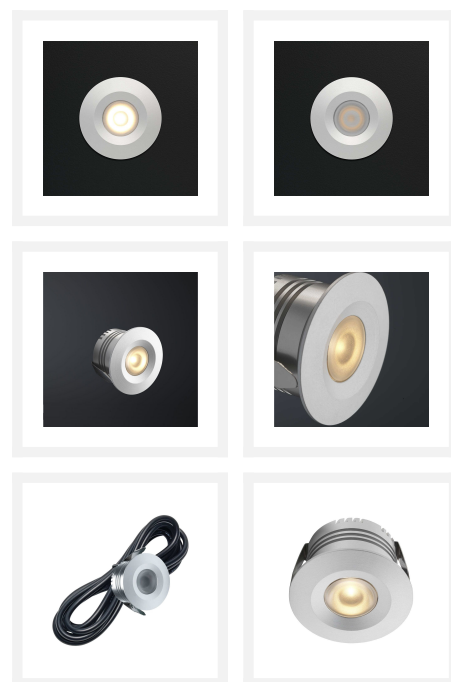

Cree LED veranda inbouwspot Sevilla los | warmwit | 3 watt

Product afbeeldingen

CREE CE 25°C 700mA IP44

Korte omschrijving

Deze inbouwspot uit de Sevilla serie dient als aanvulling op jouw huidige Sevilla veranda set.

Omschrijving

Wil jij jouw huidige Sevilla veranda set van Hamulight uitbreiden? Dan is dit de spot die je nodig hebt. Controleer even of je de set überhaupt wel kunt uitbreiden. Dit kun je doen door naar de connector (zit vast aan de transformator) te kijken. Zijn er nog aansluitingen vrij? Dan is het mogelijk om de vrije aansluitingen op te vullen met spots.

Let op: als er een jumper in een aansluiting zit wordt dit ook als vrije aansluiting gezien en kun je deze vervangen door een losse spot.

Specificaties

Artikelnummer	L2031
EAN code	7435124523518
Merk	Hamulight
LED chip	Cree
Kleur spot	Aluminium
Geschikt voor	Binnen & buiten
Verbruik per LED	3 watt
Ingangsspanning	700mA
Lichtkleur	Warmwit (2700K)
Lumen per LED (inclusief lens)	110 lm
Kleurweergave (CRI)	>92
Lichthoek	45 Graden
Dimbaar	Ja
Kantelbaar	Nee
Bekabeling per LED	500 cm
Transformator nodig?	Ja
Diameter	41 mm
Hoogte	36 mm
Inbouwmaat	35 mm
Materiaal	Aluminium
IP waarde	IP44
Keurmerk	CE, Rohs
Garantie	3 jaar