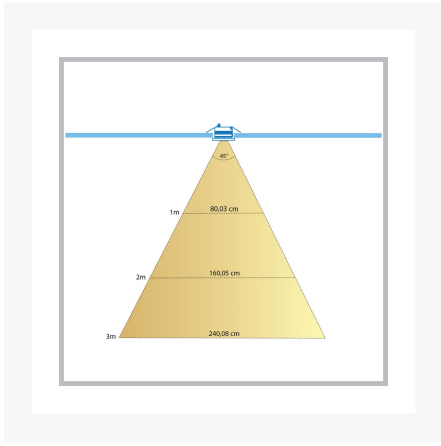

Cree LED veranda inbouwspot Sevilla los | warmwit | 3 watt

Product afbeeldingen

CREE CE 25°C 700mA IP44

Korte omschrijving

Deze inbouwspot uit de Sevilla serie dient als aanvulling op jouw huidige Sevilla veranda set.

Omschrijving

Wil jij jouw huidige Sevilla veranda set van Hamulight uitbreiden? Dan is dit de spot die je nodig hebt. Controleer even of je de set überhaupt wel kunt uitbreiden. Dit kun je doen door naar de connector (zit vast aan de transformator) te kijken. Zijn er nog aansluitingen vrij? Dan is het mogelijk om de vrije aansluitingen op te vullen met spots.

Let op: als er een jumper in een aansluiting zit wordt dit ook als vrije aansluiting gezien en kun je deze vervangen door een losse spot.

Specificaties

Artikelnummer	L2031
EAN code	7435124523518
Merk	Hamulight
LED chip	Cree
Kleur spot	Aluminium
Geschikt voor	Binnen & buiten
Verbruik per LED	3 watt
Ingangsspanning	700mA
Lichtkleur	Warmwit (2700K)
Lumen per LED (inclusief lens)	110 lm
Kleurweergave (CRI)	>92
Lichthoek	45 Graden
Dimbaar	Ja
Kantelbaar	Nee
Bekabeling per LED	500 cm
Transformator nodig?	Ja
Diameter	41 mm
Hoogte	36 mm
Inbouwmaat	35 mm
Materiaal	Aluminium
IP waarde	IP44
Keurmerk	CE, Rohs
Garantie	3 jaar