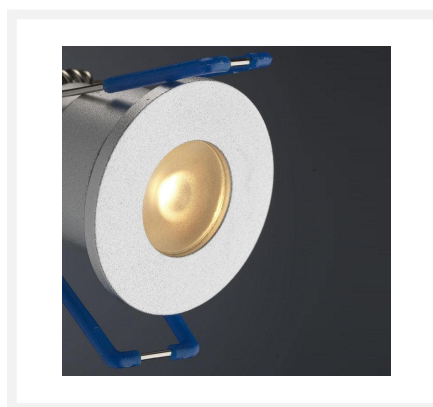

Cree LED inbouwspot Valencia bas | warmwit | set van 4, 6, 8, 10 of 12 stuks

Product afbeeldingen

Korte omschrijving

Deze BAS set met Cree LED inbouwspots uit de Valencia serie zijn speciaal ontworpen voor in veranda's. Het stijlvolle design zorgt ervoor dat de inbouwspots in iedere veranda tot zijn recht komt. De spots zijn verkrijgbaar in sets van 4, 6, 8, 10 of 12 dimbare LED inbouwspots (3 watt) met serie LED transformator en connector. Deze set is geschikt voor in houten en aluminium veranda's.

Omschrijving

De Cree LED inbouwspots Valencia hebben een IP-waarde van 65 (IP-65) wat betekent dat ze volledig bestand zijn tegen stof en spat/spuitwater. De spots schijnen een mooie warmwitte lichtkleur (2700k) en zorgen daarmee voor een aangename en gezellige sfeer in jouw veranda. Aan iedere spot zit 5 meter kabel. Mocht dit niet genoeg zijn dan is er altijd de mogelijkheid er een verlengsnoer bij te bestellen. De kabels van de spots zijn dubbelgeïsoleerde kabel, waardoor de kabel goed is beschermd tegen kabelbreuk. De spots hebben een kleine inbouwmaat (30 mm) en een geschikte hoogte (37 mm) en diameter (36 mm), waardoor deze spots in (bijna) iedere veranda passen. De Valencia BAS set is geschikt voor in aluminium en houten veranda's.

Het is ook mogelijk om deze set slimmer te maken door de spots aan te sluiten op een bewegingsmelder. Dit is ideaal voor in een carport.

Ben je overtuigd van deze Cree LED inbouwspot Valencia BAS set en wil je een bestelling plaatsen? Kijk dan ook even naar de toebehoren. Zo kan een gatenzaag (afmeting 30 mm) helpen bij het maken van gaten in de liggers van jouw veranda en een verlengsnoer biedt hulp indien je te weinig bekabeling hebt. En weet je niet waar je de transformator moet laten? Bestel dan een wandbox erbij!