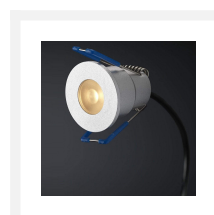

Cree LED inbouwspot Valencia bas | warmwit | set van 4, 6, 8, 10 of 12 stuks

Product afbeeldingen

Korte omschrijving

Deze BAS set met Cree LED inbouwspots uit de Valencia serie zijn speciaal ontworpen voor in veranda's. Het stijlvolle design zorgt ervoor dat de inbouwspots in iedere veranda tot zijn recht komt. De spots zijn verkrijgbaar in sets van 4, 6, 8, 10 of 12 dimbare LED inbouwspots (3 watt) met serie LED transformator en connector. Deze set is geschikt voor in houten en aluminium veranda's.

Omschrijving

De Cree LED inbouwspots Valencia hebben een IP-waarde van 65 (IP-65) wat betekent dat ze volledig bestand zijn tegen stof en spat/spuitwater. De spots schijnen een mooie warmwitte lichtkleur (2700k) en zorgen daarmee voor een aangename en gezellige sfeer in jouw veranda. Aan iedere spot zit 5 meter kabel. Mocht dit niet genoeg zijn dan is er altijd de mogelijkheid er een verlengsnoer bij te bestellen. De kabels van de spots zijn dubbelgeïsoleerde kabel, waardoor de kabel goed is beschermd tegen kabelbreuk. De spots hebben een kleine inbouwmaat (30 mm) en een geschikte hoogte (37 mm) en diameter (36 mm), waardoor deze spots in (bijna) iedere veranda passen. De Valencia BAS set is geschikt voor in aluminium en houten veranda's.