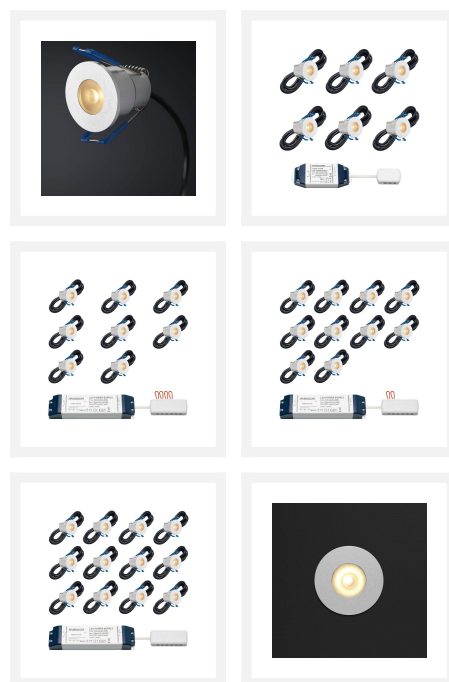

Cree LED inbouwspot Valencia bas | warmwit | set van 4, 6, 8, 10 of 12 stuks

Product afbeeldingen

Korte omschrijving

Deze BAS set met Cree LED inbouwspots uit de Valencia serie zijn speciaal ontworpen voor in veranda's. Het stijlvolle design zorgt ervoor dat de inbouwspots in iedere veranda tot zijn recht komt. De spots zijn verkrijgbaar in sets van 4, 6, 8, 10 of 12 dimbare LED inbouwspots (3 watt) met serie LED transformator en connector. Deze set is geschikt voor in houten en aluminium veranda's.

Omschrijving

De Cree LED inbouwspots Valencia hebben een IP-waarde van 65 (IP-65) wat betekent dat ze volledig bestand zijn tegen stof en spat/spuitwater. De spots schijnen een mooie warmwitte lichtkleur (2700k) en zorgen daarmee voor een aangename en gezellige sfeer in jouw veranda. Aan iedere spot zit 5 meter kabel. Mocht dit niet genoeg zijn dan is er altijd de mogelijkheid er een verlengsnoer bij te bestellen. De kabels van de spots zijn dubbelgeïsoleerde kabel, waardoor de kabel goed is beschermd tegen kabelbreuk. De spots hebben een kleine inbouwmaat (30 mm) en een geschikte hoogte (37 mm) en diameter (36 mm), waardoor deze spots in (bijna) iedere veranda passen. De Valencia BAS set is geschikt voor in aluminium en houten veranda's.

Het is ook mogelijk om deze set slimmer te maken door de spots aan te sluiten op een bewegingsmelder. Dit is ideaal voor in een carport.

Ben je overtuigd van deze Cree LED inbouwspot Valencia BAS set en wil je een bestelling plaatsen? Kijk dan ook even naar de toebehoren. Zo kan een gatenzaag (afmeting 30 mm) helpen bij het maken van gaten in de liggers van jouw veranda en een verlengsnoer biedt hulp indien je te weinig bekabeling hebt. En weet je niet waar je de transformator moet laten? Bestel dan een wandbox erbij!