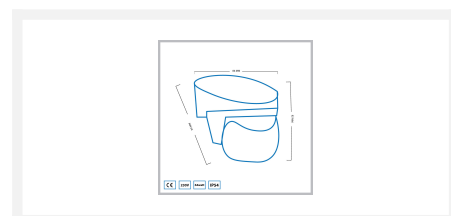

Steinel bewegingsmelder | zwart | 64 watt | infrarood sensor

Product afbeeldingen

Korte omschrijving

Deze infrarood bewegingsmelder is geschikt voor onze binnenverlichting, verandaverlichting (alleen bij de BAS sets) en tuinverlichting. De bewegingsmelder werkt op 230 volt.

Omschrijving

Deze infrarood bewegingsmelder is geschikt voor onze binnenverlichting, verandaverlichting (alleen bij de BAS sets) en tuinverlichting. De bewegingsmelder werkt op 230 volt en de sensor kun je horizontaal 180° draaien en verticaal 90°. Met een registratiehoek van 140° en reikwijdte tot 14 meter heeft deze sensor een groot bereik.

De Steinel bewegingsmelder kun je eenvoudig instellen op tijd- en inschakelniveau door middel van draaiknoppen aan de onderzijde van de sensorlens.

Specificaties

Artikelnummer	L2322
EAN code	7435831619696
Merk	Steinel
Geschikt voor	Binnen & buiten
Geschikt i.c.m.	Veranda verlichting (enkel BAS sets), tuinverlichting (enkel 230 volt) en binnenverlichting
Lengte	99 mm
Breedte	86 mm
Hoogte	82 mm
Ingangsspanning	230V AC
IP waarde	IP54
Keurmerk	CE, Rohs
Garantie	5 jaar